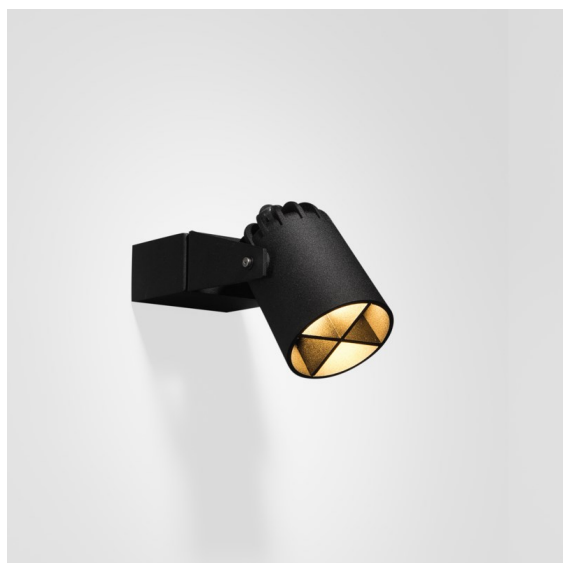

Julien Round Surface Adjustable Foot 1x IP54 LED 3000K Medium DI Black Structure

Spezifikationen

Material	10731208
Typ der Lichtquelle	LED
LED Typ	LED MODULE JULIEN
LED-Technologie	Hochleistungs-LED
CRI	Min. 90
Farbtemperatur	3000K
Lebensdauer	L80 B20 bei 50.000 Stunden
Leuchtmittel enthalten	Ja
Anzahl Lichtquellen	1
Binning (SDCM)	3
Lichtrichtung	Abwärts
Optik	Kollimator
Gemessene Abstrahlwinkel (°)	22,2
Eingangsspannung	230 V
Luminaire power (W)	6,0
Schutzklasse	I
Schutzart	54
Glühdrahtprüfung (°C)	960
Innen/Außen	Außen
Anwendung	Decke, Wand, Boden
Montage	Aufbau
Verstellbarkeit	H 350° V 120°
Abstand zum beleuchteten Objekt (m)	0,1
Primärfarbe & Primäres Finish	Schwarz, Strukturiert
Bruttogewicht (g)	1460,0
Lichtstrom pro Lampe (lm)	159
Effizienz (lm/W)	26
UGR	8

Die Julien Round setzt die schönsten Akzente Ihres Gartens in Szene und ist auf diese Aufgabe perfekt vorbereitet. Ihr rundes Design fügt sich wundervoll in organische Umgebungen ein. In Verbindung mit ihrem Erdspeer eignet sich die Julien Round auch für weiche Böden. Probieren Sie alternativ die Julien Round Foot mit ihrer festen Montageplatte aus, die speziell für die Wandmontage entwickelt wurde.