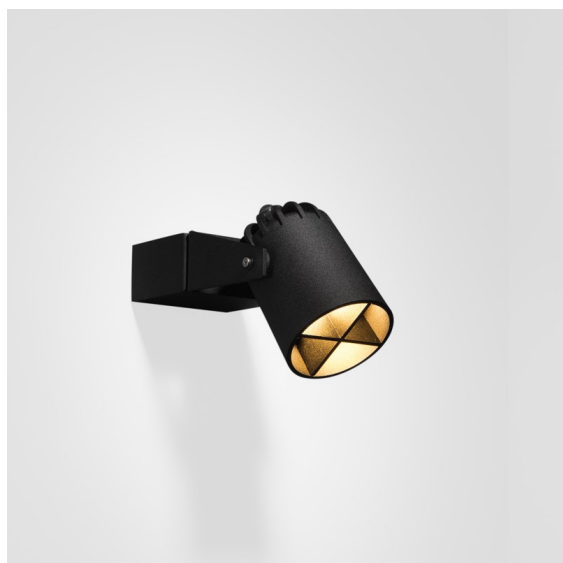

FFD_Julien Round Surface Adjustable Foot 1x IP54 LED 3000K Medium DI Black Structure

Die Julien Round setzt die schönsten Akzente Ihres Gartens in Szene und ist auf diese Aufgabe perfekt vorbereitet. Ihr rundes Design fügt sich wundervoll in organische Umgebungen ein. In Verbindung mit ihrem Erdspeer eignet sich die Julien Round auch für weiche Böden. Probieren Sie alternativ die Julien Round Foot mit ihrer festen Montageplatte aus, die speziell für die Wandmontage entwickelt wurde.

Spezifikationen

Material	10731208
Typ der Lichtquelle	LED
LED Typ	LED MODULE JULIEN
LED-Technologie	Hochleistungs-LED
CRI	Min. 90
Farbtemperatur	3000K
Lebensdauer	L80 B20 bei 50.000 Stunden
Leuchtmittel enthalten	Ja
Anzahl Lichtquellen	1
Binning (SDCM)	3
Lichtrichtung	Abwärts
Optik	Kollimator
Gemessene Abstrahlwinkel (°)	22,2
Eingangsspannung	230 V
Luminaire power (W)	6,0
Schutzklasse	I
Schutzart	54
Glühdrahtprüfung (°C)	960
Innen/Außen	Außen
Anwendung	Decke, Wand, Boden
Montage	Aufbau
Verstellbarkeit	H 350° V 120°
Abstand zum beleuchteten Objekt (m)	0,1
Primärfarbe & Primäres Finish	Schwarz, Strukturiert
Bruttogewicht (g)	1460,0
Lichtstrom pro Lampe (lm)	159
Effizienz (lm/W)	26
UGR	8