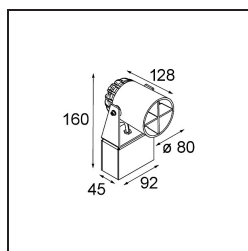

Julien Round Surface Adjustable Foot 1x IP54 LED 3000K Medium DI Black Structure

Spezifikationen

Material	10731208
Typ der Lichtquelle	LED
LED Typ	LED MODULE JULIEN
LED-Technologie	Hochleistungs-LED
CRI	Min. 90
Farbtemperatur	3000K
Lebensdauer	L80 B20 bei 50.000 Stunden
Leuchtmittel enthalten	Ja
Anzahl Lichtquellen	1
Binning (SDCM)	3
Lichtrichtung	Abwärts
Optik	Kollimator
Gemessene Abstrahlwinkel (°)	22,2
Eingangsspannung	230 V
Luminaire power (W)	6,0
Schutzklasse	I
Schutzart	54
Glühdrahtprüfung (°C)	960
Innen/Außen	Außen
Anwendung	Decke, Wand, Boden
Montage	Aufbau
Verstellbarkeit	H 350° V 120°
Abstand zum beleuchteten Objekt (m)	0,1
Primärfarbe & Primäres Finish	Schwarz, Strukturiert
Bruttogewicht (g)	1460,0
Lichtstrom pro Lampe (lm)	159
Effizienz (lm/W)	26
UGR	8