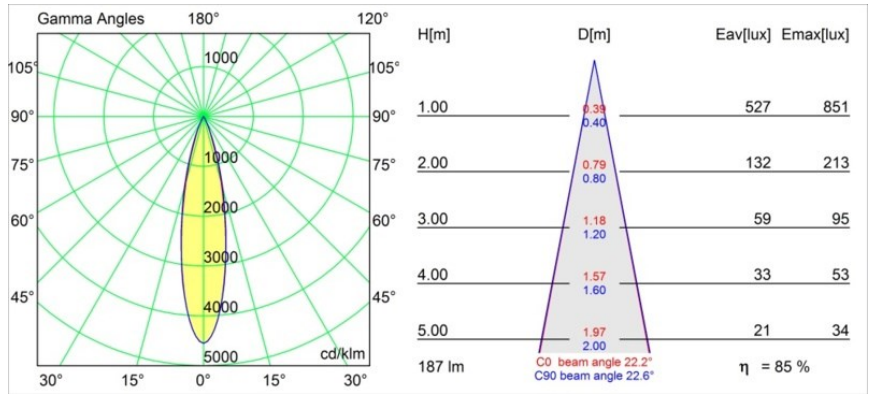

Spezifikationen

Material	10731208
Typ der Lichtquelle	LED
LED Typ	LED MODULE JULIEN
LED-Technologie	Hochleistungs-LED
CRI	Min. 90
Farbtemperatur	3000K
Lebensdauer	L80 B20 bei 50.000 Stunden
Leuchtmittel enthalten	Ja
Anzahl Lichtquellen	1
Binning (SDCM)	3
Lichtrichtung	Abwärts
Optik	Kollimator
Gemessene Abstrahlwinkel (°)	22,2
Eingangsspannung	230 V
Luminaire power (W)	6,0
Schutzklasse	I
Schutzart	54
Glühdrahtprüfung (°C)	960
Innen/Außen	Außen
Anwendung	Decke, Wand, Boden
Montage	Aufbau
Verstellbarkeit	H 350° V 120°
Abstand zum beleuchteten Objekt (m)	0,1
Primärfarbe & Primäres Finish	Schwarz, Strukturiert
Bruttogewicht (g)	1460,0
Lichtstrom pro Lampe (lm)	159
Effizienz (lm/W)	26
UGR	8

TM30 & CRI Diagramm

Lichtverteilung und Lichtverteilungskurve

Diagramm