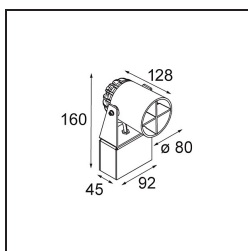

Spezifikationen

Material	10731208
Typ der Lichtquelle	LED
LED Typ	LED MODULE JULIEN
LED-Technologie	Hochleistungs-LED
CRI	Min. 90
Farbtemperatur	3000K
Lebensdauer	L80 B20 bei 50.000 Stunden
Leuchtmittel enthalten	Ja
Anzahl Lichtquellen	1
Binning (SDCM)	3
Lichtrichtung	Abwärts
Optik	Kollimator
Gemessene Abstrahlwinkel (°)	22,2
Eingangsspannung	230 V
Luminaire power (W)	6,0
Schutzklasse	I
Schutzart	54
Glühdrahtprüfung (°C)	960
Innen/Außen	Außen
Anwendung	Decke, Wand, Boden
Montage	Aufbau
Verstellbarkeit	H 350° V 120°
Abstand zum beleuchteten Objekt (m)	0,1
Primärfarbe & Primäres Finish	Schwarz, Strukturiert
Bruttogewicht (g)	1460,0
Lichtstrom pro Lampe (lm)	159
Effizienz (lm/W)	26
UGR	8