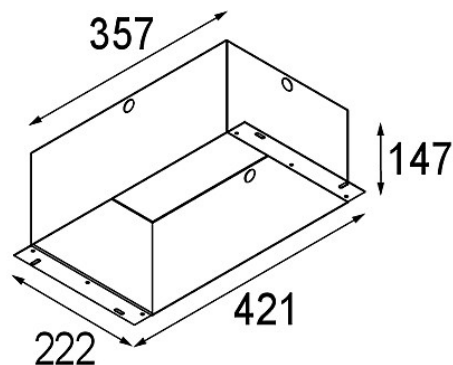

Datum

Klant

Project

Soort

*Installation Housing 357x222x147*

### Specificaties

Materiaal	10400430
Lamp inbegrepen	Neen
Aantal Lichtbronnen	0
IP-klasse	20
Gloeidraadtest (°C)	960
Binnen/Buiten	Binnen
Toepassing	Plafond, Wand
Verstelbaarheid	Not Applicable
Brutogewicht (g)	2040,0