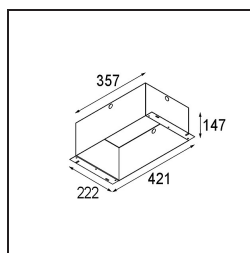

Datum

Klant

Project

Soort

*Installation Housing 357x222x147*

### Specificaties

Materiaal	10400430
Lamp inbegrepen	Neen
Aantal Lichtbronnen	0
IP-klasse	20
Gloeidraadtest (°C)	960
Binnen/Buiten	Binnen
Toepassing	Plafond, Wand
Verstelbaarheid	Not Applicable
Brutogewicht (g)	2040,0