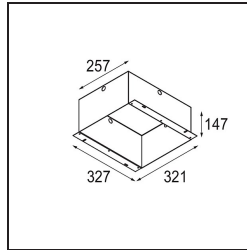

Datum

Klant

Project

Soort

Installation Housing 257x327x147

Specificaties

Materiaal	10400330
Lamp inbegrepen	Neen
Aantal Lichtbronnen	0
IP-klasse	20
Gloeidraadtest (°C)	960
Binnen/Buiten	Binnen
Toepassing	Plafond, Wand
Verstelbaarheid	Not Applicable
Brutogewicht (g)	2100,0