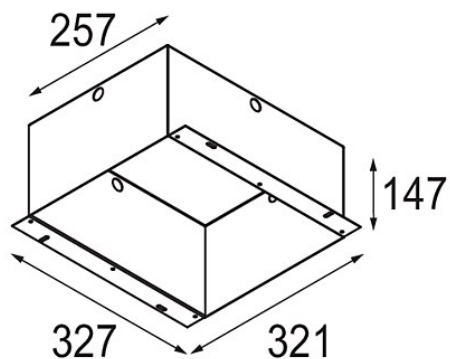

Datum

Klant

Project

Soort

Installation Housing 257x327x147

Specificaties

Materiaal	10400330
Lamp inbegrepen	Neen
Aantal Lichtbronnen	0
IP-klasse	20
Gloeidraadtest (°C)	960
Binnen/Buiten	Binnen
Toepassing	Plafond, Wand
Verstelbaarheid	Not Applicable
Brutogewicht (g)	2100,0