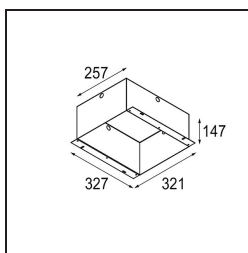

Datum

Klant

Project

Soort

*Installation Housing 257x327x147*

### Specificaties

Materiaal	10400330
Lamp inbegrepen	Neen
Aantal Lichtbronnen	0
IP-klasse	20
Gloeidraadtest (°C)	960
Binnen/Buiten	Binnen
Toepassing	Plafond, Wand
Verstelbaarheid	Not Applicable
Brutogewicht (g)	2100,0