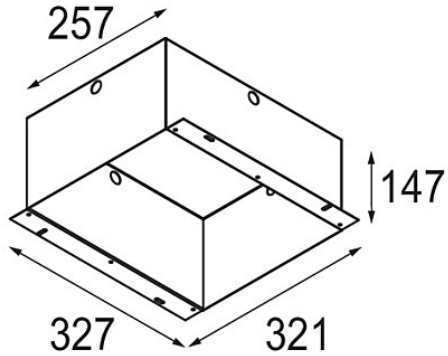

Datum

Klant

Project

Soort

Installation Housing 257x327x147

Specificaties

Materiaal	10400330
Lamp inbegrepen	Neen
Aantal Lichtbronnen	0
IP-klasse	20
Gloeidraadtest (°C)	960
Binnen/Buiten	Binnen
Toepassing	Plafond, Wand
Verstelbaarheid	Not Applicable
Brutogewicht (g)	2100,0