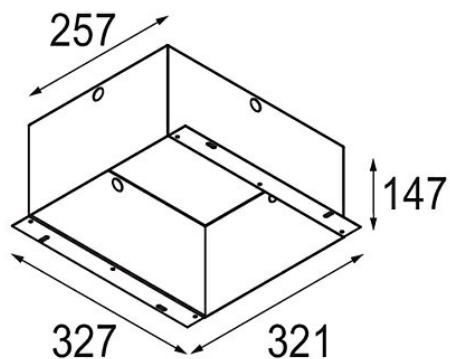

Datum

Klant

Project

Soort

*Installation Housing 257x327x147*

### Specificaties

Materiaal	10400330
Lamp inbegrepen	Neen
Aantal Lichtbronnen	0
IP-klasse	20
Gloeidraadtest (°C)	960
Binnen/Buiten	Binnen
Toepassing	Plafond, Wand
Verstelbaarheid	Not Applicable
Brutogewicht (g)	2100,0