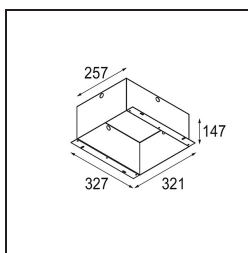

Datum

Klant

Project

Soort

Installation Housing 257x327x147

Specificaties

Materiaal	10400330
Lamp inbegrepen	Neen
Aantal Lichtbronnen	0
IP-klasse	20
Gloeidraadtest (°C)	960
Binnen/Buiten	Binnen
Toepassing	Plafond, Wand
Verstelbaarheid	Not Applicable
Brutogewicht (g)	2100,0