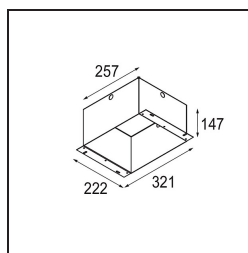

Datum

Klant

Project

Soort

*Installation Housing 257x222x147*

### Specificaties

Materiaal	10400230
Lamp inbegrepen	Neen
Aantal Lichtbronnen	0
IP-klasse	20
Gloeidraadtest (°C)	960
Binnen/Buiten	Binnen
Toepassing	Plafond, Wand
Verstelbaarheid	Not Applicable
Brutogewicht (g)	2010,0