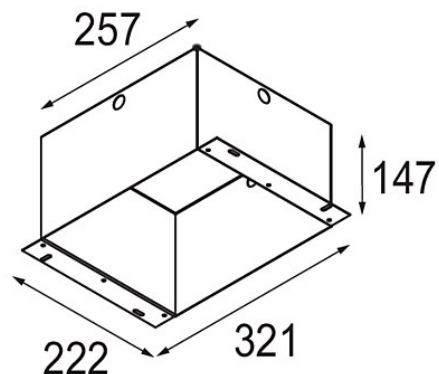

Datum

Klant

Project

Soort

*Installation Housing 257x222x147*

### Specificaties

Materiaal	10400230
Lamp inbegrepen	Neen
Aantal Lichtbronnen	0
IP-klasse	20
Gloeidraadtest (°C)	960
Binnen/Buiten	Binnen
Toepassing	Plafond, Wand
Verstelbaarheid	Not Applicable
Brutogewicht (g)	2010,0