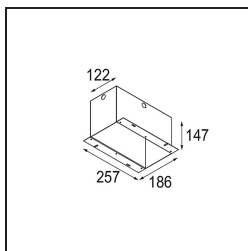

Datum

Klant

Project

Soort

Installation Housing 122x257x147

Specificaties

Materiaal	10400130
Lamp inbegrepen	Neen
Aantal Lichtbronnen	0
IP-klasse	20
Gloeidraadtest (°C)	960
Binnen/Buiten	Binnen
Toepassing	Plafond, Wand
Verstelbaarheid	Not Applicable
Brutogewicht (g)	1450,0