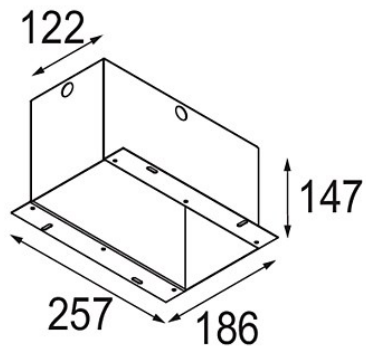

Datum

Klant

Project

Soort

*Installation Housing 122x257x147*

### Specificaties

Materiaal	10400130
Lamp inbegrepen	Neen
Aantal Lichtbronnen	0
IP-klasse	20
Gloeidraadtest (°C)	960
Binnen/Buiten	Binnen
Toepassing	Plafond, Wand
Verstelbaarheid	Not Applicable
Brutogewicht (g)	1450,0