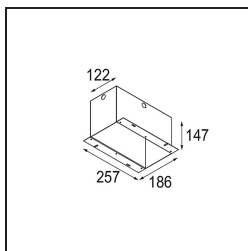

Datum

Klant

Project

Soort

*Installation Housing 122x257x147*

### Specificaties

Materiaal	10400130
Lamp inbegrepen	Neen
Aantal Lichtbronnen	0
IP-klasse	20
Gloeidraadtest (°C)	960
Binnen/Buiten	Binnen
Toepassing	Plafond, Wand
Verstelbaarheid	Not Applicable
Brutogewicht (g)	1450,0