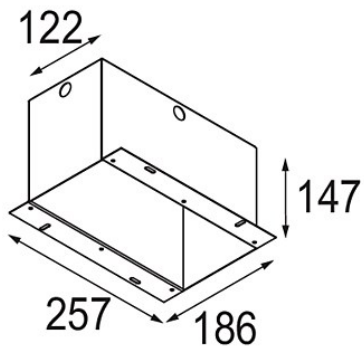

Datum

Klant

Project

Soort

Installation Housing 122x257x147

Specificaties

Materiaal	10400130
Lamp inbegrepen	Neen
Aantal Lichtbronnen	0
IP-klasse	20
Gloeidraadtest (°C)	960
Binnen/Buiten	Binnen
Toepassing	Plafond, Wand
Verstelbaarheid	Not Applicable
Brutogewicht (g)	1450,0