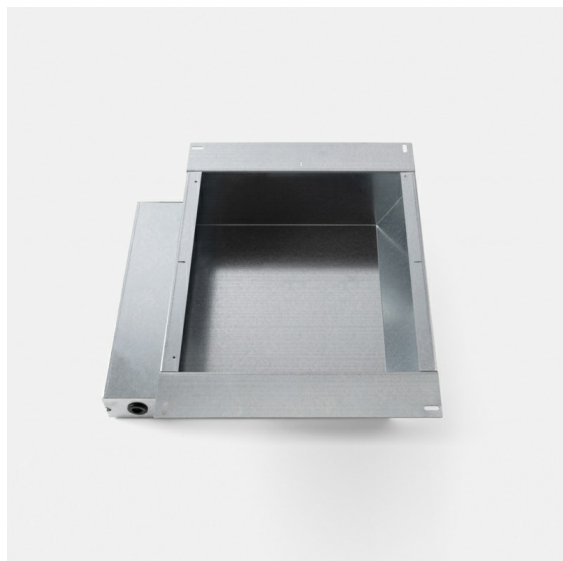

Date
Customer
Project
Type

FFD_Conbox 228x387x122

Specifications

Materiale	10390230
Lampadina inclusa	No
Numero di fonte luminosa	0
Grado IP	20
Test filo a caldo (°C)	960
Interno/Esterno	Interno
Applicazione	Soffitto, Parete
Orientabilità	Not Applicable
Peso lordo (g)	2665,0