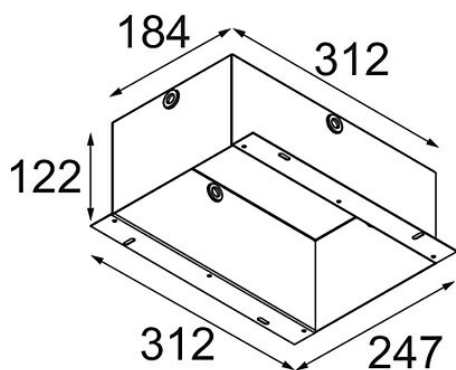

Datum

Klant

Project

Soort

Installation Housing 183x312x122

Specificaties

Materiaal	10390130
Lamp inbegrepen	Neen
Aantal Lichtbronnen	0
IP-klasse	20
Gloeidraadtest (°C)	960
Binnen/Buiten	Binnen
Toepassing	Plafond, Wand
Verstelbaarheid	Not Applicable
Brutogewicht (g)	1890,0