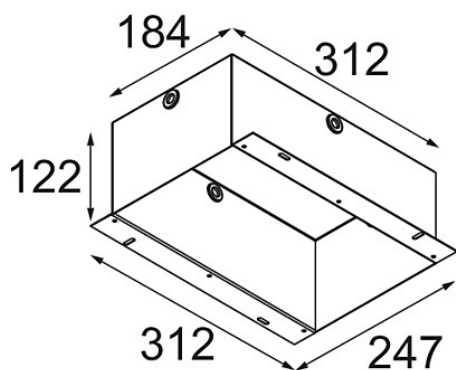

Datum

Klant

Project

Soort

*Installation Housing 183x312x122*

### Specificaties

|                     |                |
|---------------------|----------------|
| Materiaal           | 10390130       |
| Lamp inbegrepen     | Neen           |
| Aantal Lichtbronnen | 0              |
| IP-klasse           | 20             |
| Gloeidraadtest (°C) | 960            |
| Binnen/Buiten       | Binnen         |
| Toepassing          | Plafond, Wand  |
| Verstelbaarheid     | Not Applicable |
| Brutogewicht (g)    | 1890,0         |