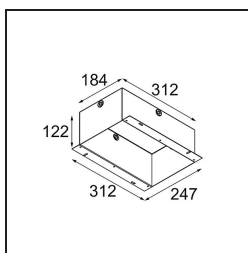

Datum

Klant

Project

Soort

Installation Housing 183x312x122

Specificaties

Materiaal	10390130
Lamp inbegrepen	Neen
Aantal Lichtbronnen	0
IP-klasse	20
Gloeidraadtest (°C)	960
Binnen/Buiten	Binnen
Toepassing	Plafond, Wand
Verstelbaarheid	Not Applicable
Brutogewicht (g)	1890,0