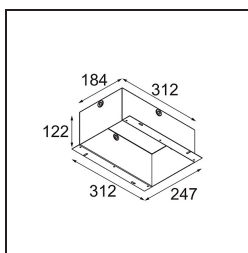

Datum

Klant

Project

Soort

*Installation Housing 183x312x122*

### Specificaties

|                     |                |
|---------------------|----------------|
| Materiaal           | 10390130       |
| Lamp inbegrepen     | Neen           |
| Aantal Lichtbronnen | 0              |
| IP-klasse           | 20             |
| Gloeidraadtest (°C) | 960            |
| Binnen/Buiten       | Binnen         |
| Toepassing          | Plafond, Wand  |
| Verstelbaarheid     | Not Applicable |
| Brutogewicht (g)    | 1890,0         |