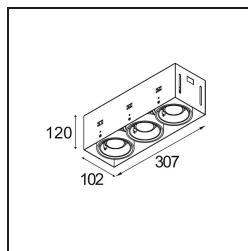

#### Specificaties

Materiaal	10382209
Type Lichtbron	GU10
Lamp inbegrepen	Neen
Aantal Lichtbronnen	3
Lichtrichting	Omlaag
Ingangsspanning	230 V
Elektriciteitsklasse	II
IP-klasse	20
Gloeidraadtest (°C)	960
Binnen/Buiten	Binnen
Toepassing	Plafond, Wand
Montage	Inbouw
Inbouwopening (mm)	L 308 W 103
Montagediepte (mm)	130,0
Verstelbaarheid	V -35°/+35°
Afstand tot Verlicht Voorwerp (m)	0,7
Primaire Kleur & Primaire Afwerking	Wit, Structuur
Brutogewicht (g)	1690,0
Opmerking	<ul style="list-style-type: none"> <li>• GU10 lamp niet inbegrepen</li> <li>• Dit is geen compleet product. GU10 lamp vereist.</li> <li>• Dit is geen compleet product. Lichtmodule vereist.</li> </ul>