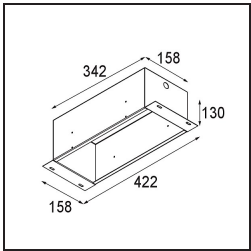

#### Specificaties

Materiaal	10382209
Type Lichtbron	GU10
Lamp inbegrepen	Neen
Aantal Lichtbronnen	3
Lichtrichting	Omlaag
Ingangsspanning	230 V
Elektriciteitsklasse	II
IP-klasse	20
Gloeidraadtest (°C)	960
Binnen/Buiten	Binnen
Toepassing	Plafond, Wand
Montage	Inbouw
Inbouwopening (mm)	L 308 W 103
Montagediepte (mm)	130,0
Verstelbaarheid	V -35°/+35°
Afstand tot Verlicht Voorwerp (m)	0,7
Primaire Kleur & Primaire Afwerking	Wit, Structuur
Brutogewicht (g)	1690,0
Opmerking	<ul style="list-style-type: none"> <li>• GU10 lamp niet inbegrepen</li> <li>• Dit is geen compleet product. GU10 lamp vereist.</li> <li>• Dit is geen compleet product. Lichtmodule vereist.</li> </ul>

**Lichtspreiding & Stralingsdiagram**

**Installatie Accessoires**

**12534009** Mini-Multiple Trimless Mounting Bracket White Structure

**10460730** Plaster Kit Trimless 338x133 - 311x106 3x

**10440730** Installation Housing 342x158x130