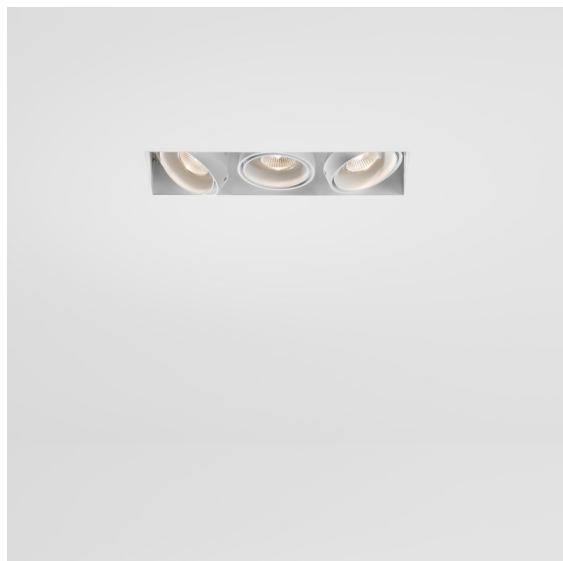

### Mini-Multiple Recessed Trimless Adjustable GU10 3x DE White Structure

#### Specificaties

Materiaal	10382209
Type Lichtbron	GU10
Lamp inbegrepen	Neen
Aantal Lichtbronnen	3
Lichtrichting	Omlaag
Ingangsspanning	230 V
Elektriciteitsklasse	II
IP-klasse	20
Gloeidraadtest (°C)	960
Binnen/Buiten	Binnen
Toepassing	Plafond, Wand
Montage	Inbouw
Inbouwopening (mm)	L 308 W 103
Montagediepte (mm)	130,0
Verstelbaarheid	V -35°/+35°
Afstand tot Verlicht Voorwerp (m)	0,7
Primaire Kleur & Primaire Afwerking	Wit, Structuur
Brutogewicht (g)	1690,0
Opmerking	<ul style="list-style-type: none"> <li>• GU10 lamp niet inbegrepen</li> <li>• Dit is geen compleet product. GU10 lamp vereist.</li> <li>• Dit is geen compleet product. Lichtmodule vereist.</li> </ul>