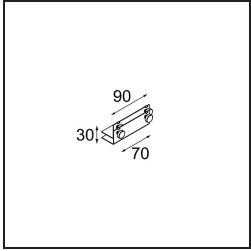

Installatie Accessoires

12534009 Mini-Multiple Trimless Mounting Bracket White Structure