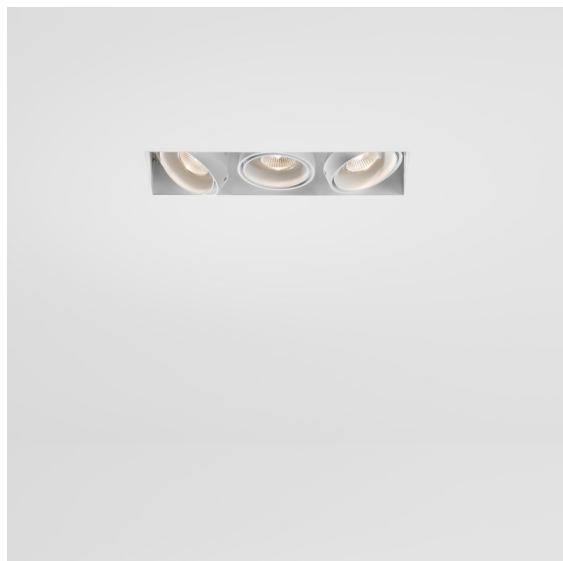

Datum

Klant

Project

Soort

Mini-Multiple Recessed Trimless Adjustable GU10 3x DE White Structure

Specificaties

Materiaal	10382209
Type Lichtbron	GU10
Lamp inbegrepen	Neen
Aantal Lichtbronnen	3
Lichtrichting	Omlaag
Ingangsspanning	230 V
Elektriciteitsklasse	II
IP-klasse	20
Gloeidraadtest (°C)	960
Binnen/Buiten	Binnen
Toepassing	Plafond, Wand
Montage	Inbouw
Inbouwopening (mm)	L 308 W 103
Montagediepte (mm)	130,0
Verstelbaarheid	V -35°/+35°
Afstand tot Verlicht Voorwerp (m)	0,7
Primaire Kleur & Primaire Afwerking	Wit, Structuur
Brutogewicht (g)	1690,0
Opmerking	• GU10 lamp niet inbegrepen • Dit is geen compleet product. GU10 lamp vereist. • Dit is geen compleet product. Lichtmodule vereist.

Twintig jaar na de lancering is Mini-Multiple nog steeds een veelgevraagde reeks spots en één van onze paradepaardjes in onze portfolio met architecturale verlichting. De stijlvolle technologie komt mooi tot zijn recht en maakt van Mini-Multiple jouw bondgenoot in zowel minimalistische als industrieel-chique opstellingen.