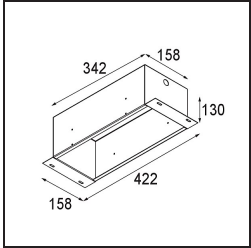

Datum

Klant

Project

Soort

*Mini-Multiple Recessed Trimless Adjustable GU10 3x DE White Structure*

**Specificaties**

Materiaal	10382209
Type Lichtbron	GU10
Lamp inbegrepen	Neen
Aantal Lichtbronnen	3
Lichtrichting	Omlaag
Ingangsspanning	230 V
Elektriciteitsklasse	II
IP-klasse	20
Gloeidraadtest (°C)	960
Binnen/Buiten	Binnen
Toepassing	Plafond, Wand
Montage	Inbouw
Inbouwopening (mm)	L 308 W 103
Montagediepte (mm)	130,0
Verstelbaarheid	V -35°/+35°
Afstand tot Verlicht Voorwerp (m)	0,7
Primaire Kleur & Primaire Afwerking	Wit, Structuur
Brutogewicht (g)	1690,0
Opmerking	<ul style="list-style-type: none"> <li>• GU10 lamp niet inbegrepen</li> <li>• Dit is geen compleet product. GU10 lamp vereist.</li> <li>• Dit is geen compleet product. Lichtmodule vereist.</li> </ul>

**Lichtspreiding & Stralingsdiagram**

**Installatie Accessoires**

**12534009** Mini-Multiple Trimless Mounting Bracket White Structure

**10460730** Plaster Kit Trimless 338x133 - 311x106 3x

**10440730** Installation Housing 342x158x130