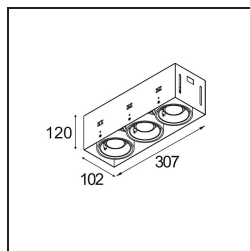

Datum

Klant

Project

Soort

*Mini-Multiple Recessed Trimless Adjustable GU10 3x DE White Structure*

**Specificaties**

Materiaal	10382209
Type Lichtbron	GU10
Lamp inbegrepen	Neen
Aantal Lichtbronnen	3
Lichtrichting	Omlaag
Ingangsspanning	230 V
Elektriciteitsklasse	II
IP-klasse	20
Gloeidraadtest (°C)	960
Binnen/Buiten	Binnen
Toepassing	Plafond, Wand
Montage	Inbouw
Inbouwopening (mm)	L 308 W 103
Montagediepte (mm)	130,0
Verstelbaarheid	V -35°/+35°
Afstand tot Verlicht Voorwerp (m)	0,7
Primaire Kleur & Primaire Afwerking	Wit, Structuur
Brutogewicht (g)	1690,0
Opmerking	<ul style="list-style-type: none"> <li>• GU10 lamp niet inbegrepen</li> <li>• Dit is geen compleet product. GU10 lamp vereist.</li> <li>• Dit is geen compleet product. Lichtmodule vereist.</li> </ul>