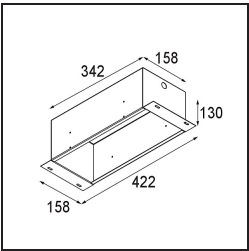

Date
Customer
Project
Type

*Mini-Multiple Recessed Trimless Adjustable GU10 3x DE White Structure*

**Specifications**

Materiale	10382209
Tipo di Sorgente	GU10
Lampadina inclusa	No
Numero di fonte luminosa	3
Direzione della luce	Diretta
Volt in ingresso	230V
Classificazione elettrica	II
Grado IP	20
Test filo a caldo (°C)	960
Interno/Esterno	Interno
Applicazione	Soffitto, Parete
Montaggio	Incassato
Foro d'incasso (mm)	L 308 W 103
Profondità di montaggio (mm)	130,0
Orientabilità	V -35°/+35°
Distanza dall'oggetto illuminato (m)	0,7
Colore primario & Finitura primaria	Bianco, Strutturata
Peso lordo (g)	1690,0
Remark	<ul style="list-style-type: none"> <li>• Lampada GU10 non inclusa</li> <li>• Questo non è un prodotto completo. È necessaria una lampadina GU10.</li> <li>• This is not a complete product. Light module required.</li> </ul>

**Light distribution & beam diagram**

**Accessori Installazione**

**12534009** Mini-Multiple Trimless Mounting Bracket White Structure

**10460730** Plaster Kit Trimless 338x133 - 311x106 3x

**10440730** Installation Housing 342x158x130