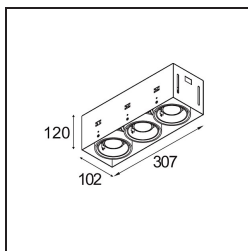

Date
Customer
Project
Type

*Mini-Multiple Recessed Trimless Adjustable GU10 3x DE White Structure*

**Specifications**

Materiale	10382209
Tipo di Sorgente	GU10
Lampadina inclusa	No
Numero di fonte luminosa	3
Direzione della luce	Diretta
Volt in ingresso	230V
Classificazione elettrica	II
Grado IP	20
Test filo a caldo (°C)	960
Interno/Esterno	Interno
Applicazione	Soffitto, Parete
Montaggio	Incassato
Foro d'incasso (mm)	L 308 W 103
Profondità di montaggio (mm)	130,0
Orientabilità	V -35°/+35°
Distanza dall'oggetto illuminato (m)	0,7
Colore primario & Finitura primaria	Bianco, Strutturata
Peso lordo (g)	1690,0
Remark	<ul style="list-style-type: none"> <li>• Lampada GU10 non inclusa</li> <li>• Questo non è un prodotto completo. È necessaria una lampadina GU10.</li> <li>• This is not a complete product. Light module required.</li> </ul>