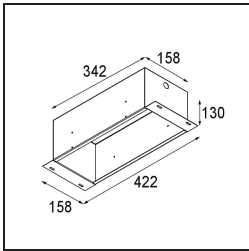

### Specifications

Materiale	10382209
Tipo di Sorgente	GU10
Lampadina inclusa	No
Numero di fonte luminosa	3
Direzione della luce	Diretta
Volt in ingresso	230V
Classificazione elettrica	II
Grado IP	20
Test filo a caldo (°C)	960
Interno/Esterno	Interno
Applicazione	Soffitto, Parete
Montaggio	Incassato
Foro d'incasso (mm)	L 308 W 103
Profondità di montaggio (mm)	130,0
Orientabilità	V -35°/+35°
Distanza dall'oggetto illuminato (m)	0,7
Colore primario & Finitura primaria	Bianco, Strutturata
Peso lordo (g)	1690,0
Remark	<ul style="list-style-type: none"> <li>• Lampada GU10 non inclusa</li> <li>• Questo non è un prodotto completo. È necessaria una lampadina GU10.</li> <li>• This is not a complete product. Light module required.</li> </ul>

**Light distribution & beam diagram**

**Accessori Installazione**

**12534009** Mini-Multiple Trimless Mounting Bracket White Structure

**10460730** Plaster Kit Trimless 338x133 - 311x106 3x

**10440730** Installation Housing 342x158x130