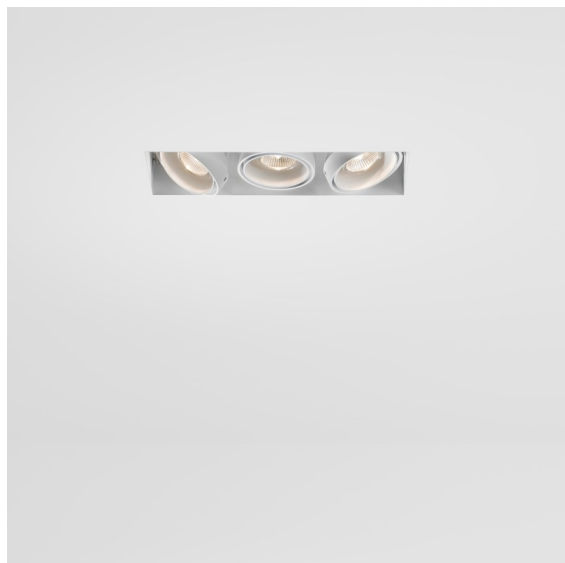

Date
Customer
Project
Type

*Mini-Multiple Recessed Trimless Adjustable GU10 3x DE White Structure*

**Specifications**

Materiale	10382209
Tipo di Sorgente	GU10
Lampadina inclusa	No
Numero di fonte luminosa	3
Direzione della luce	Diretta
Volt in ingresso	230V
Classificazione elettrica	II
Grado IP	20
Test filo a caldo (°C)	960
Interno/Esterno	Interno
Applicazione	Soffitto, Parete
Montaggio	Incassato
Foro d'incasso (mm)	L 308 W 103
Profondità di montaggio (mm)	130,0
Orientabilità	V -35°/+35°
Distanza dall'oggetto illuminato (m)	0,7
Colore primario & Finitura primaria	Bianco, Strutturata
Peso lordo (g)	1690,0
Remark	<ul style="list-style-type: none"> <li>• Lampada GU10 non inclusa</li> <li>• Questo non è un prodotto completo. È necessaria una lampadina GU10.</li> <li>• This is not a complete product. Light module required.</li> </ul>

A vent'anni dal suo lancio, Mini-Multiple è ancora una serie di spot molto ricercata e una delle soluzioni di punta del nostro portafoglio di illuminazione architeturale. L'elegante tecnologia in bella mostra fa di Mini-Multiple il tuo alleato per ambienti minimalisti e industrial-chic.