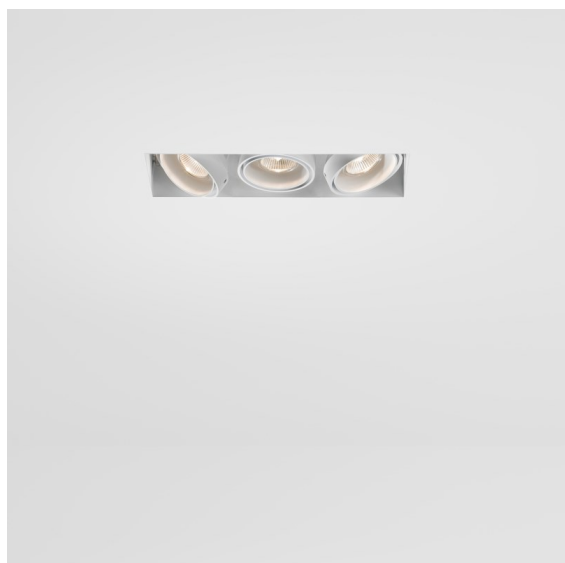

*Mini-Multiple Recessed Trimless Adjustable GU10 3x DE White Structure*

### Specifications

Materiale	10382209
Tipo di Sorgente	GU10
Lampadina inclusa	No
Numero di fonte luminosa	3
Direzione della luce	Diretta
Volt in ingresso	230V
Classificazione elettrica	II
Grado IP	20
Test filo a caldo (°C)	960
Interno/Esterno	Interno
Applicazione	Soffitto, Parete
Montaggio	Incassato
Foro d'incasso (mm)	L 308 W 103
Profondità di montaggio (mm)	130,0
Orientabilità	V -35°/+35°
Distanza dall'oggetto illuminato (m)	0,7
Colore primario & Finitura primaria	Bianco, Strutturata
Peso lordo (g)	1690,0
Remark	<ul style="list-style-type: none"> <li>• Lampada GU10 non inclusa</li> <li>• Questo non è un prodotto completo. È necessaria una lampadina GU10.</li> <li>• This is not a complete product. Light module required.</li> </ul>

A vent'anni dal suo lancio, Mini-Multiple è ancora una serie di spot molto ricercata e una delle soluzioni di punta del nostro portafoglio di illuminazione architeturale. L'elegante tecnologia in bella mostra fa di Mini-Multiple il tuo alleato per ambienti minimalisti e industrial-chic.