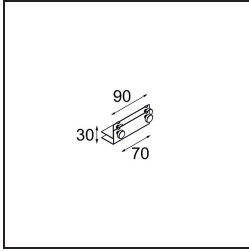

Accessori Installazione

12534009 Mini-Multiple Trimless Mounting Bracket White Structure