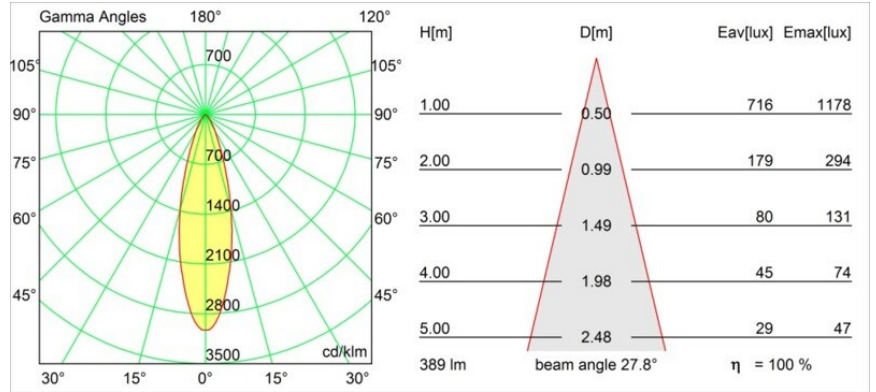

Light distribution & beam diagram