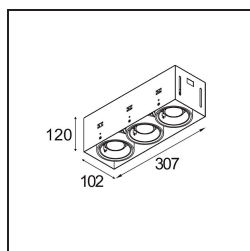

*Mini-Multiple Recessed Trimless Adjustable GU10 3x DE White Structure*

### Specifications

Materiale	10382209
Tipo di Sorgente	GU10
Lampadina inclusa	No
Numero di fonte luminosa	3
Direzione della luce	Diretta
Volt in ingresso	230V
Classificazione elettrica	II
Grado IP	20
Test filo a caldo (°C)	960
Interno/Esterno	Interno
Applicazione	Soffitto, Parete
Montaggio	Incassato
Foro d'incasso (mm)	L 308 W 103
Profondità di montaggio (mm)	130,0
Orientabilità	V -35°/+35°
Distanza dall'oggetto illuminato (m)	0,7
Colore primario & Finitura primaria	Bianco, Strutturata
Peso lordo (g)	1690,0
Remark	<ul style="list-style-type: none"> <li>• Lampada GU10 non inclusa</li> <li>• Questo non è un prodotto completo. È necessaria una lampadina GU10.</li> <li>• This is not a complete product. Light module required.</li> </ul>