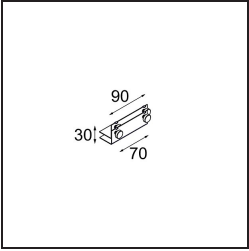

Accessori Installazione

12534009 Mini-Multiple Trimless Mounting Bracket White Structure