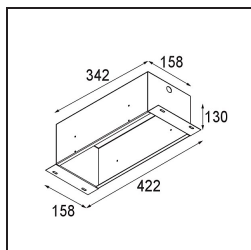

*Mini-Multiple Recessed Trimless Adjustable GU10 3x DE White Structure*

**Caractéristiques**

Matériaux	10382209
Type de Source Lumineuse	GU10
Ampoule incluse	Non
Nombre de Sources Lumineuses	3
Direction de la Lumière	Bas
Tension d'Entrée	230 V
Classe Électrique	II
Indice de protection IP	20
Essai au fil incandescent (°C)	960
Intérieur/extérieur	Intérieur
Application	Plafond, Mur
Montage	Encastré
Taille de découpe (mm)	L 308 W 103
Profondeur de montage (mm)	130,0
Ajustabilité	V -35°/+35°
Distance avec l'Objet Éclairé (m)	0,7
Couleur Principale & Finition Principale	Blanc, Structure
Poids brut (g)	1690,0
Commentaire	<ul style="list-style-type: none"> <li>• Ampoule GU10 non incluse.</li> <li>• Ceci n'est pas un produit complet. Ampoule GU10 requise.</li> <li>• Ceci n'est pas un produit complet. Module d'éclairage requis.</li> </ul>

**Distribution de Lumière & Schéma de Faisceau**

**Accessoires d'Eclairage d'installation**

**12534009** Mini-Multiple Trimless Mounting Bracket White Structure

**10460730** Plaster Kit Trimless 338x133 - 311x106 3x

**10440730** Installation Housing 342x158x130

Choisir un accessoire requis