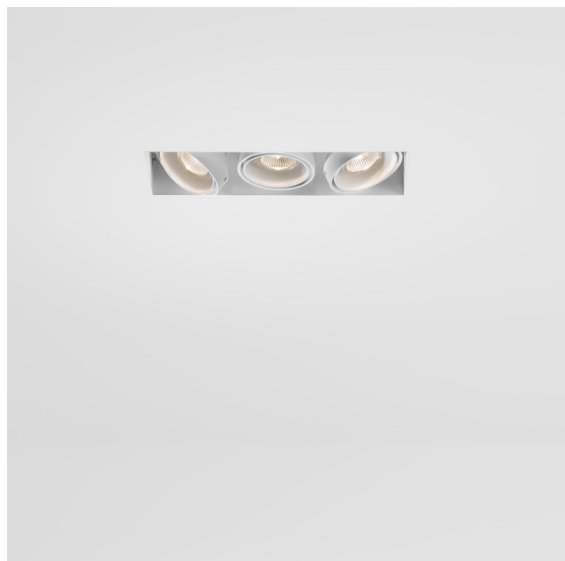

Mini-Multiple Recessed Trimless Adjustable GU10 3x DE White Structure

Caractéristiques

Matériaux	10382209
Type de Source Lumineuse	GU10
Ampoule incluse	Non
Nombre de Sources Lumineuses	3
Direction de la Lumière	Bas
Tension d'Entrée	230 V
Classe Électrique	II
Indice de protection IP	20
Essai au fil incandescent (°C)	960
Intérieur/extérieur	Intérieur
Application	Plafond, Mur
Montage	Encastré
Taille de découpe (mm)	L 308 W 103
Profondeur de montage (mm)	130,0
Ajustabilité	V -35°/+35°
Distance avec l'Objet Éclairé (m)	0,7
Couleur Principale & Finition Principale	Blanc, Structure
Poids brut (g)	1690,0
Commentaire	<ul style="list-style-type: none"> • Ampoule GU10 non incluse. • Ceci n'est pas un produit complet. Ampoule GU10 requise. • Ceci n'est pas un produit complet. Module d'éclairage requis.

Vingt ans après son lancement initial, Mini-Multiple est toujours une série de spots très appréciée et l'une des solutions phares de notre portefeuille d'éclairage architectural. Sa technologie stylée entièrement visible fait de Mini-Multiple un choix parfait pour les environnements minimalistes et industriels chics.

Distribution de Lumière & Schéma de Faisceau

Accessoires d'Eclairage d'installation

12534009 Mini-Multiple Trimless Mounting Bracket White Structure

10460730 Plaster Kit Trimless 338x133 - 311x106 3x

10440730 Installation Housing 342x158x130