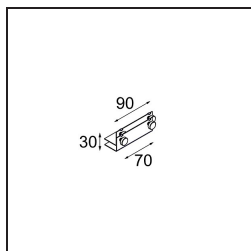

Accessoires d'Eclairage d'installation

12534009 Mini-Multiple Trimless Mounting Bracket White Structure