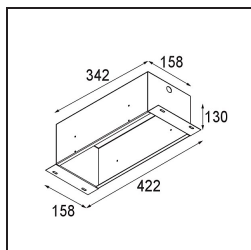

Mini-Multiple Recessed Trimless Adjustable GU10 3x DE White Structure

Caractéristiques

Matériaux	10382209
Type de Source Lumineuse	GU10
Ampoule incluse	Non
Nombre de Sources Lumineuses	3
Direction de la Lumière	Bas
Tension d'Entrée	230 V
Classe Électrique	II
Indice de protection IP	20
Essai au fil incandescent (°C)	960
Intérieur/extérieur	Intérieur
Application	Plafond, Mur
Montage	Encastré
Taille de découpe (mm)	L 308 W 103
Profondeur de montage (mm)	130,0
Ajustabilité	V -35°/+35°
Distance avec l'Objet Éclairé (m)	0,7
Couleur Principale & Finition Principale	Blanc, Structure
Poids brut (g)	1690,0
Commentaire	<ul style="list-style-type: none"> • Ampoule GU10 non incluse. • Ceci n'est pas un produit complet. Ampoule GU10 requise. • Ceci n'est pas un produit complet. Module d'éclairage requis.

Distribution de Lumière & Schéma de Faisceau

Accessoires d'Eclairage d'installation

12534009 Mini-Multiple Trimless Mounting Bracket White Structure

10460730 Plaster Kit Trimless 338x133 - 311x106 3x

10440730 Installation Housing 342x158x130