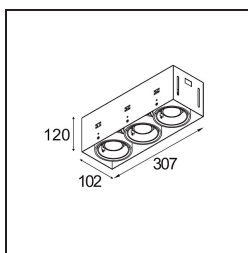

*Mini-Multiple Recessed Trimless Adjustable GU10 3x DE White Structure*

**Caractéristiques**

Matériaux	10382209
Type de Source Lumineuse	GU10
Ampoule incluse	Non
Nombre de Sources Lumineuses	3
Direction de la Lumière	Bas
Tension d'Entrée	230 V
Classe Électrique	II
Indice de protection IP	20
Essai au fil incandescent (°C)	960
Intérieur/extérieur	Intérieur
Application	Plafond, Mur
Montage	Encastré
Taille de découpe (mm)	L 308 W 103
Profondeur de montage (mm)	130,0
Ajustabilité	V -35°/+35°
Distance avec l'Objet Éclairé (m)	0,7
Couleur Principale & Finition Principale	Blanc, Structure
Poids brut (g)	1690,0
Commentaire	<ul style="list-style-type: none"> <li>• Ampoule GU10 non incluse.</li> <li>• Ceci n'est pas un produit complet. Ampoule GU10 requise.</li> <li>• Ceci n'est pas un produit complet. Module d'éclairage requis.</li> </ul>