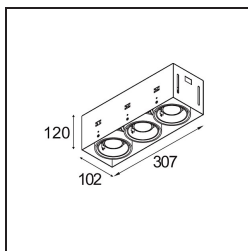

Mini-Multiple Recessed Trimless Adjustable GU10 3x DE White Structure

Caractéristiques

Matériaux	10382209
Type de Source Lumineuse	GU10
Ampoule incluse	Non
Nombre de Sources Lumineuses	3
Direction de la Lumière	Bas
Tension d'Entrée	230 V
Classe Électrique	II
Indice de protection IP	20
Essai au fil incandescent (°C)	960
Intérieur/extérieur	Intérieur
Application	Plafond, Mur
Montage	Encastré
Taille de découpe (mm)	L 308 W 103
Profondeur de montage (mm)	130,0
Ajustabilité	V -35°/+35°
Distance avec l'Objet Éclairé (m)	0,7
Couleur Principale & Finition Principale	Blanc, Structure
Poids brut (g)	1690,0
Commentaire	<ul style="list-style-type: none"> • Ampoule GU10 non incluse. • Ceci n'est pas un produit complet. Ampoule GU10 requise. • Ceci n'est pas un produit complet. Module d'éclairage requis.