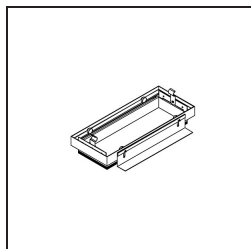

*Mini-Multiple Recessed Trimless Adjustable GU10 3x DE White Structure*

**Caractéristiques**

Matériaux	10382209
Type de Source Lumineuse	GU10
Ampoule incluse	Non
Nombre de Sources Lumineuses	3
Direction de la Lumière	Bas
Tension d'Entrée	230 V
Classe Électrique	II
Indice de protection IP	20
Essai au fil incandescent (°C)	960
Intérieur/extérieur	Intérieur
Application	Plafond, Mur
Montage	Encastré
Taille de découpe (mm)	L 308 W 103
Profondeur de montage (mm)	130,0
Ajustabilité	V -35°/+35°
Distance avec l'Objet Éclairé (m)	0,7
Couleur Principale & Finition Principale	Blanc, Structure
Poids brut (g)	1690,0
Commentaire	<ul style="list-style-type: none"> <li>• Ampoule GU10 non incluse.</li> <li>• Ceci n'est pas un produit complet. Ampoule GU10 requise.</li> <li>• Ceci n'est pas un produit complet. Module d'éclairage requis.</li> </ul>

**Distribution de Lumière & Schéma de Faisceau**

**Accessoires d'Eclairage d'installation**

**12534009** Mini-Multiple Trimless Mounting Bracket White Structure

**10460730** Plaster Kit Trimless 338x133 - 311x106 3x