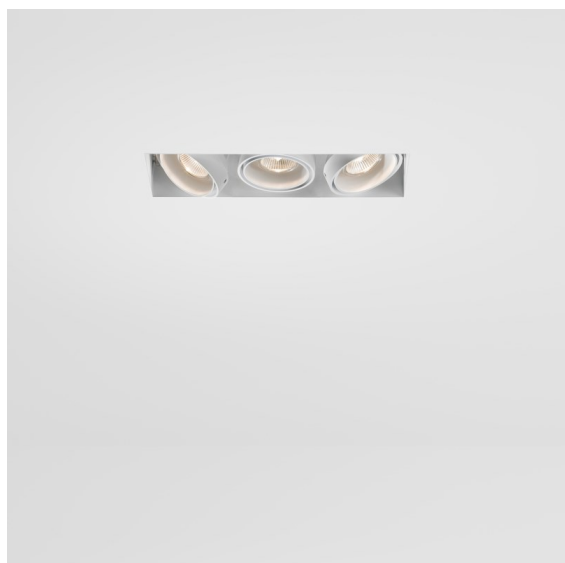

*Mini-Multiple Recessed Trimless Adjustable GU10 3x DE White Structure*

**Caractéristiques**

Matériaux	10382209
Type de Source Lumineuse	GU10
Ampoule incluse	Non
Nombre de Sources Lumineuses	3
Direction de la Lumière	Bas
Tension d'Entrée	230 V
Classe Électrique	II
Indice de protection IP	20
Essai au fil incandescent (°C)	960
Intérieur/extérieur	Intérieur
Application	Plafond, Mur
Montage	Encastré
Taille de découpe (mm)	L 308 W 103
Profondeur de montage (mm)	130,0
Ajustabilité	V -35°/+35°
Distance avec l'Objet Éclairé (m)	0,7
Couleur Principale & Finition Principale	Blanc, Structure
Poids brut (g)	1690,0
Commentaire	<ul style="list-style-type: none"> <li>• Ampoule GU10 non incluse.</li> <li>• Ceci n'est pas un produit complet. Ampoule GU10 requise.</li> <li>• Ceci n'est pas un produit complet. Module d'éclairage requis.</li> </ul>

Vingt ans après son lancement initial, Mini-Multiple est toujours une série de spots très appréciée et l'une des solutions phares de notre portefeuille d'éclairage architectural. Sa technologie stylée entièrement visible fait de Mini-Multiple un choix parfait pour les environnements minimalistes et industriels chics.