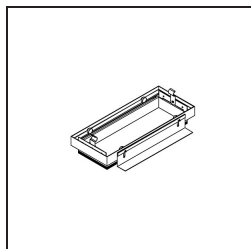

Mini-Multiple Recessed Trimless Adjustable GU10 3x DE White Structure

Caractéristiques

Matériaux	10382209
Type de Source Lumineuse	GU10
Ampoule incluse	Non
Nombre de Sources Lumineuses	3
Direction de la Lumière	Bas
Tension d'Entrée	230 V
Classe Électrique	II
Indice de protection IP	20
Essai au fil incandescent (°C)	960
Intérieur/extérieur	Intérieur
Application	Plafond, Mur
Montage	Encastré
Taille de découpe (mm)	L 308 W 103
Profondeur de montage (mm)	130,0
Ajustabilité	V -35°/+35°
Distance avec l'Objet Éclairé (m)	0,7
Couleur Principale & Finition Principale	Blanc, Structure
Poids brut (g)	1690,0
Commentaire	<ul style="list-style-type: none"> • Ampoule GU10 non incluse. • Ceci n'est pas un produit complet. Ampoule GU10 requise. • Ceci n'est pas un produit complet. Module d'éclairage requis.

Distribution de Lumière & Schéma de Faisceau

Accessoires d'Eclairage d'installation

12534009 Mini-Multiple Trimless Mounting Bracket White Structure

10460730 Plaster Kit Trimless 338x133 - 311x106 3x

10440730 Installation Housing 342x158x130