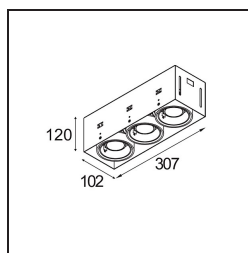

#### Specifications

Material	10382209
Tipo de fuente de luz	GU10
Lámpara Incluida	No
Número de fuentes de luz	3
Dirección de la luz	Directo
Voltaje de entrada	230V
Clasificación eléctrica	II
Clasificación del IP	20
Clasificación de hilo incandescente (°C)	960
Interio/Exterior	Interior
Aplicación	Techo, Pared
Montaje	Empotrado
Tamaño de corte (mm)	L 308 W 103
Profundidad de montaje (mm)	130,0
Ajustabilidad	V -35°/+35°
Distancia al objeto iluminado (m)	0,7
Color principal & Acabado principal	Blanco, Estructura
Peso bruto (g)	1690,0
Remark	<ul style="list-style-type: none"> <li>• Lámpara GU10 no incluida</li> <li>• No es un producto completo. Se requiere lámpara GU10.</li> <li>• This is not a complete product. Light module required.</li> </ul>