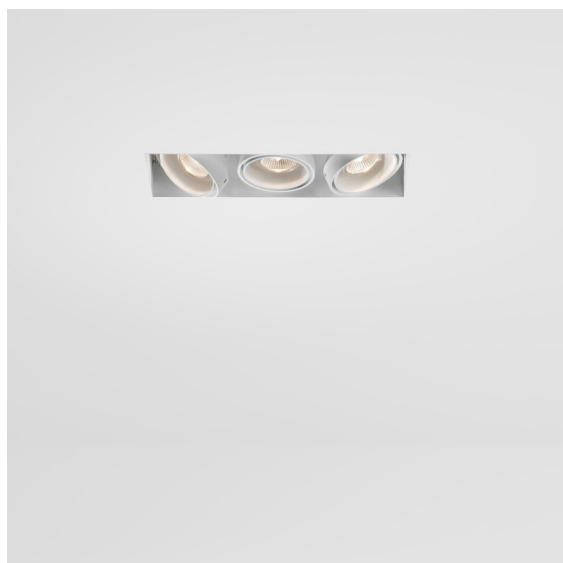

*Mini-Multiple Recessed Trimless Adjustable GU10 3x DE White Structure*

### Specifications

Material	10382209
Tipo de fuente de luz	GU10
Lámpara Incluida	No
Número de fuentes de luz	3
Dirección de la luz	Directo
Voltaje de entrada	230V
Clasificación eléctrica	II
Clasificación del IP	20
Clasificación de hilo incandescente (°C)	960
Interio/Exterior	Interior
Aplicación	Techo, Pared
Montaje	Empotrado
Tamaño de corte (mm)	L 308 W 103
Profundidad de montaje (mm)	130,0
Ajustabilidad	V -35°/+35°
Distancia al objeto iluminado (m)	0,7
Color principal & Acabado principal	Blanco, Estructura
Peso bruto (g)	1690,0
Remark	<ul style="list-style-type: none"> <li>• Lámpara GU10 no incluida</li> <li>• No es un producto completo. Se requiere lámpara GU10.</li> <li>• This is not a complete product. Light module required.</li> </ul>

Veinte años tras su lanzamiento inicial, Mini-Multiple se sigue encontrando entre las series de focos más populares, y constituye una de nuestras soluciones insignia en nuestra cartera de iluminación arquitectónica. Su elegante tecnología a plena vista convierte Mini-Multiple en su aliado, tanto en expresiones con carácter industrial como en espacios minimalistas.