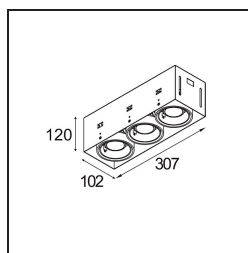

### Specifications

Material	10382209
Tipo de fuente de luz	GU10
Lámpara Incluida	No
Número de fuentes de luz	3
Dirección de la luz	Directo
Voltaje de entrada	230V
Clasificación eléctrica	II
Clasificación del IP	20
Clasificación de hilo incandescente (°C)	960
Interio/Exterior	Interior
Aplicación	Techo, Pared
Montaje	Empotrado
Tamaño de corte (mm)	L 308 W 103
Profundidad de montaje (mm)	130,0
Ajustabilidad	V -35°/+35°
Distancia al objeto iluminado (m)	0,7
Color principal & Acabado principal	Blanco, Estructura
Peso bruto (g)	1690,0
Remark	<ul style="list-style-type: none"> <li>• Lámpara GU10 no incluida</li> <li>• No es un producto completo. Se requiere lámpara GU10.</li> <li>• This is not a complete product. Light module required.</li> </ul>