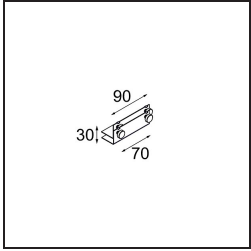

Accesorios Instalación

12534009 Mini-Multiple Trimless Mounting Bracket White Structure