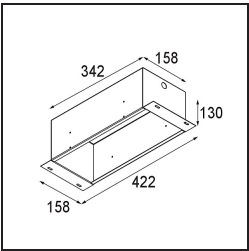

#### Specifications

Material	10382209
Tipo de fuente de luz	GU10
Lámpara Incluida	No
Número de fuentes de luz	3
Dirección de la luz	Directo
Voltaje de entrada	230V
Clasificación eléctrica	II
Clasificación del IP	20
Clasificación de hilo incandescente (°C)	960
Interio/Exterior	Interior
Aplicación	Techo, Pared
Montaje	Empotrado
Tamaño de corte (mm)	L 308 W 103
Profundidad de montaje (mm)	130,0
Ajustabilidad	V -35°/+35°
Distancia al objeto iluminado (m)	0,7
Color principal & Acabado principal	Blanco, Estructura
Peso bruto (g)	1690,0
Remark	<ul style="list-style-type: none"> <li>• Lámpara GU10 no incluida</li> <li>• No es un producto completo. Se requiere lámpara GU10.</li> <li>• This is not a complete product. Light module required.</li> </ul>

**Light distribution & beam diagram**

**Accesorios Instalación**

**12534009** Mini-Multiple Trimless Mounting Bracket White Structure

**10460730** Plaster Kit Trimless 338x133 - 311x106 3x

**10440730** Installation Housing 342x158x130