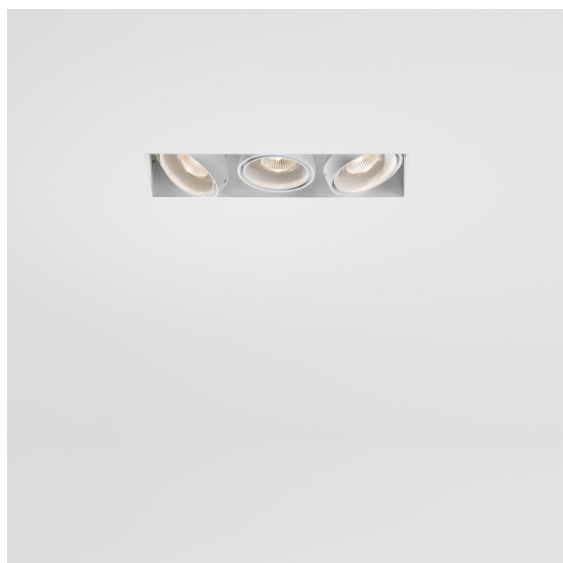

### Mini-Multiple Recessed Trimless Adjustable GU10 3x DE White Structure

#### Specifications

Material	10382209
Tipo de fuente de luz	GU10
Lámpara Incluida	No
Número de fuentes de luz	3
Dirección de la luz	Directo
Voltaje de entrada	230V
Clasificación eléctrica	II
Clasificación del IP	20
Clasificación de hilo incandescente (°C)	960
Interio/Exterior	Interior
Aplicación	Techo, Pared
Montaje	Empotrado
Tamaño de corte (mm)	L 308 W 103
Profundidad de montaje (mm)	130,0
Ajustabilidad	V -35°/+35°
Distancia al objeto iluminado (m)	0,7
Color principal & Acabado principal	Blanco, Estructura
Peso bruto (g)	1690,0
Remark	<ul style="list-style-type: none"> <li>• Lámpara GU10 no incluida</li> <li>• No es un producto completo. Se requiere lámpara GU10.</li> <li>• This is not a complete product. Light module required.</li> </ul>