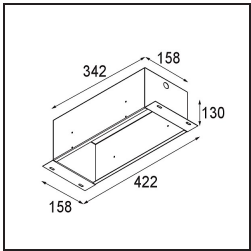

### Specifications

Material	10382209
Tipo de fuente de luz	GU10
Lámpara Incluida	No
Número de fuentes de luz	3
Dirección de la luz	Directo
Voltaje de entrada	230V
Clasificación eléctrica	II
Clasificación del IP	20
Clasificación de hilo incandescente (°C)	960
Interio/Exterior	Interior
Aplicación	Techo, Pared
Montaje	Empotrado
Tamaño de corte (mm)	L 308 W 103
Profundidad de montaje (mm)	130,0
Ajustabilidad	V -35°/+35°
Distancia al objeto iluminado (m)	0,7
Color principal & Acabado principal	Blanco, Estructura
Peso bruto (g)	1690,0
Remark	<ul style="list-style-type: none"> <li>• Lámpara GU10 no incluida</li> <li>• No es un producto completo. Se requiere lámpara GU10.</li> <li>• This is not a complete product. Light module required.</li> </ul>

**Light distribution & beam diagram**

**Accesorios Instalación**

**12534009** Mini-Multiple Trimless Mounting Bracket White Structure

**10460730** Plaster Kit Trimless 338x133 - 311x106 3x

**10440730** Installation Housing 342x158x130