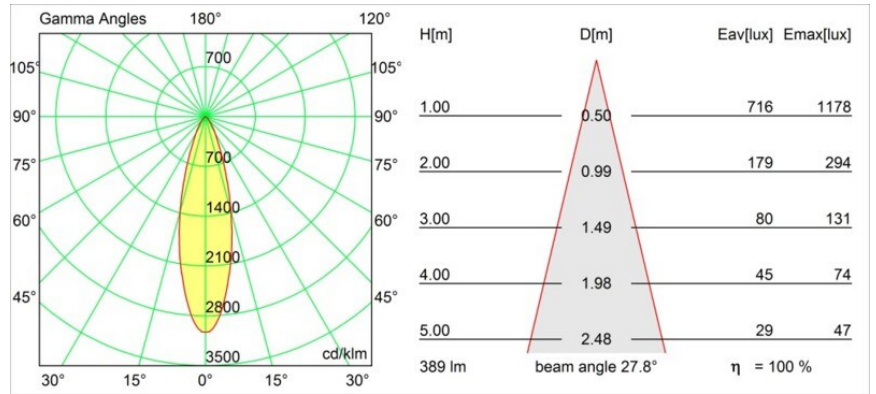

Light distribution & beam diagram