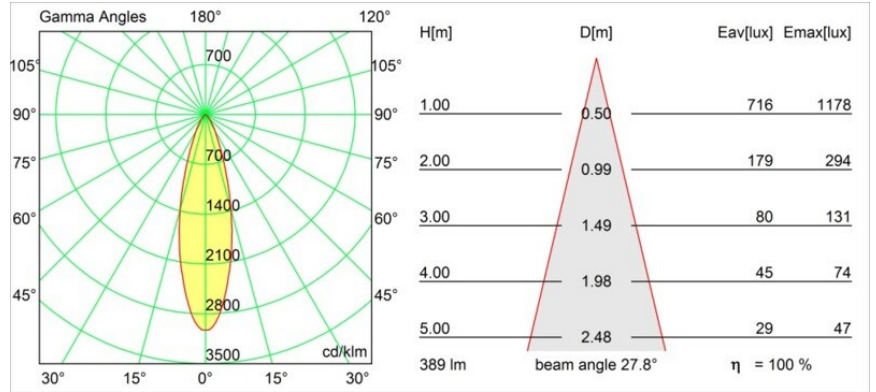

Lichtverteilung und Lichtverteilungskurve