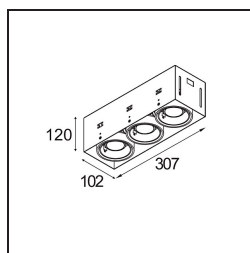

Mini-Multiple Recessed Trimless Adjustable GU10 3x DE White Structure

Spezifikationen

Material	10382209
Typ der Lichtquelle	GU10
Leuchtmittel enthalten	Nein
Anzahl Lichtquellen	3
Lichtrichtung	Abwärts
Eingangsspannung	230 V
Schutzklasse	II
Schutzart	20
Glühdrahtprüfung (°C)	960
Innen/Außen	Innen
Anwendung	Decke, Wand
Montage	Einbau
Ausschnittgröße (mm)	L 308 W 103
Einbautiefe (mm)	130,0
Verstellbarkeit	V -35°/+35°
Abstand zum beleuchteten Objekt (m)	0,7
Primärfarbe & Primäres Finish	Weiß, Strukturiert
Bruttogewicht (g)	1690,0
Bemerkung	<ul style="list-style-type: none"> • Leuchtmittel GU10 nicht enthalten • Dies ist kein vollständiges Produkt. Leuchtmittel GU10 erforderlich. • Dies ist kein vollständiges Produkt. Leuchtenmodul erforderlich.