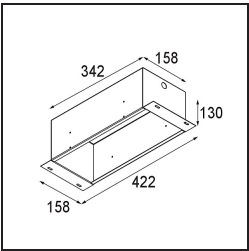

Mini-Multiple Recessed Trimless Adjustable GU10 3x DE White Structure

Spezifikationen

Material	10382209
Typ der Lichtquelle	GU10
Leuchtmittel enthalten	Nein
Anzahl Lichtquellen	3
Lichtrichtung	Abwärts
Eingangsspannung	230 V
Schutzklasse	II
Schutzart	20
Glühdrahtprüfung (°C)	960
Innen/Außen	Innen
Anwendung	Decke, Wand
Montage	Einbau
Ausschnittgröße (mm)	L 308 W 103
Einbautiefe (mm)	130,0
Verstellbarkeit	V -35°/+35°
Abstand zum beleuchteten Objekt (m)	0,7
Primärfarbe & Primäres Finish	Weiß, Strukturiert
Bruttogewicht (g)	1690,0
Bemerkung	<ul style="list-style-type: none"> • Leuchtmittel GU10 nicht enthalten • Dies ist kein vollständiges Produkt. Leuchtmittel GU10 erforderlich. • Dies ist kein vollständiges Produkt. Leuchtenmodul erforderlich.

Lichtverteilung und Lichtverteilungskurve

Montagezubehör

12534009 Mini-Multiple Trimless Mounting Bracket White Structure

10460730 Plaster Kit Trimless 338x133 - 311x106 3x

10440730 Installation Housing 342x158x130