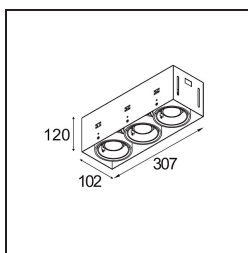

Mini-Multiple Recessed Trimless Adjustable GU10 3x DE White Structure

Spezifikationen

Material	10382209
Typ der Lichtquelle	GU10
Leuchtmittel enthalten	Nein
Anzahl Lichtquellen	3
Lichtrichtung	Abwärts
Eingangsspannung	230 V
Schutzklasse	II
Schutzart	20
Glühdrahtprüfung (°C)	960
Innen/Außen	Innen
Anwendung	Decke, Wand
Montage	Einbau
Ausschnittgröße (mm)	L 308 W 103
Einbautiefe (mm)	130,0
Verstellbarkeit	V -35°/+35°
Abstand zum beleuchteten Objekt (m)	0,7
Primärfarbe & Primäres Finish	Weiß, Strukturiert
Bruttogewicht (g)	1690,0
Bemerkung	<ul style="list-style-type: none"> • Leuchtmittel GU10 nicht enthalten • Dies ist kein vollständiges Produkt. Leuchtmittel GU10 erforderlich. • Dies ist kein vollständiges Produkt. Leuchtenmodul erforderlich.