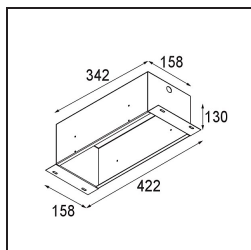

Specificaties

Materiaal	10382202
Type Lichtbron	GU10
Lamp inbegrepen	Neen
Aantal Lichtbronnen	3
Lichtrichting	Omlaag
Ingangsspanning	230 V
Elektriciteitsklasse	II
IP-klasse	20
Gloeidraadtest (°C)	960
Binnen/Buiten	Binnen
Toepassing	Plafond, Wand
Montage	Inbouw
Inbouwopening (mm)	L 308 W 103
Montagediepte (mm)	130,0
Verstelbaarheid	V -35°/+35°
Afstand tot Verlicht Voorwerp (m)	0,7
Primaire Kleur & Primaire Afwerking	Zwart, Mat
Brutogewicht (g)	1690,0
Opmerking	<ul style="list-style-type: none"> • GU10 lamp niet inbegrepen • Dit is geen compleet product. GU10 lamp vereist. • Dit is geen compleet product. Lichtmodule vereist.

Lichtspreiding & Stralingsdiagram

Installatie Accessoires

12534002 Mini-Multiple Trimless Mounting Bracket Black

10460730 Plaster Kit Trimless 338x133 - 311x106 3x

10440730 Installation Housing 342x158x130