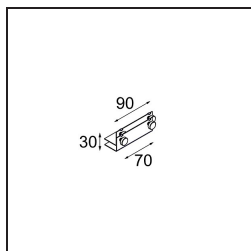

Installatie Accessoires

12534002 Mini-Multiple Trimless Mounting Bracket Black