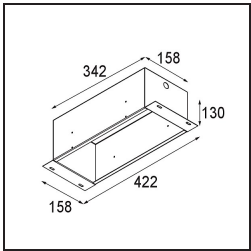

Specificaties

Materiaal	10382202
Type Lichtbron	GU10
Lamp inbegrepen	Neen
Aantal Lichtbronnen	3
Lichtrichting	Omlaag
Ingangsspanning	230 V
Elektriciteitsklasse	II
IP-klasse	20
Gloeidraadtest (°C)	960
Binnen/Buiten	Binnen
Toepassing	Plafond, Wand
Montage	Inbouw
Inbouwopening (mm)	L 308 W 103
Montagediepte (mm)	130,0
Verstelbaarheid	V -35°/+35°
Afstand tot Verlicht Voorwerp (m)	0,7
Primaire Kleur & Primaire Afwerking	Zwart, Mat
Brutogewicht (g)	1690,0
Opmerking	<ul style="list-style-type: none"> • GU10 lamp niet inbegrepen • Dit is geen compleet product. GU10 lamp vereist. • Dit is geen compleet product. Lichtmodule vereist.

Specificaties

Lichtspreading & Stralingsdiagram

Installatie Accessoires

12534002 Mini-Multiple Trimless Mounting Bracket Black

10460730 Plaster Kit Trimless 338x133 - 311x106 3x

10440730 Installation Housing 342x158x130