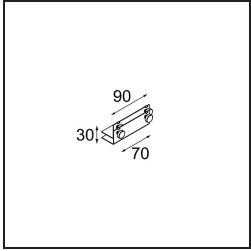

Installatie Accessoires

12534002 Mini-Multiple Trimless Mounting Bracket Black