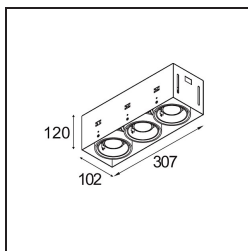

Specificaties

Materiaal	10382202
Type Lichtbron	GU10
Lamp inbegrepen	Neen
Aantal Lichtbronnen	3
Lichtrichting	Omlaag
Ingangsspanning	230 V
Elektriciteitsklasse	II
IP-klasse	20
Gloeidraadtest (°C)	960
Binnen/Buiten	Binnen
Toepassing	Plafond, Wand
Montage	Inbouw
Inbouwopening (mm)	L 308 W 103
Montagediepte (mm)	130,0
Verstelbaarheid	V -35°/+35°
Afstand tot Verlicht Voorwerp (m)	0,7
Primaire Kleur & Primaire Afwerking	Zwart, Mat
Brutogewicht (g)	1690,0
Opmerking	<ul style="list-style-type: none"> • GU10 lamp niet inbegrepen • Dit is geen compleet product. GU10 lamp vereist. • Dit is geen compleet product. Lichtmodule vereist.