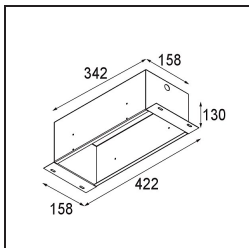

Specifications

| | |
|--------------------------------------|---|
| Materiale | 10382202 |
| Tipo di Sorgente | GU10 |
| Lampadina inclusa | No |
| Numero di fonte luminosa | 3 |
| Direzione della luce | Diretta |
| Volt in ingresso | 230V |
| Classificazione elettrica | II |
| Grado IP | 20 |
| Test filo a caldo (°C) | 960 |
| Interno/Esterno | Interno |
| Applicazione | Soffitto, Parete |
| Montaggio | Incassato |
| Foro d'incasso (mm) | L 308 W 103 |
| Profondità di montaggio (mm) | 130,0 |
| Orientabilità | V -35°/+35° |
| Distanza dall'oggetto illuminato (m) | 0,7 |
| Colore primario & Finitura primaria | Nero, Opaca |
| Peso lordo (g) | 1690,0 |
| Remark | <ul style="list-style-type: none"> • Lampada GU10 non inclusa • Questo non è un prodotto completo. È necessaria una lampadina GU10. • This is not a complete product. Light module required. |

Light distribution & beam diagram

Accessori Installazione

12534002 Mini-Multiple Trimless Mounting Bracket Black

10460730 Plaster Kit Trimless 338x133 - 311x106 3x

10440730 Installation Housing 342x158x130