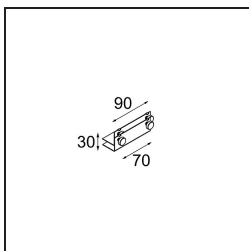

Accessori Installazione

12534002 Mini-Multiple Trimless Mounting Bracket Black