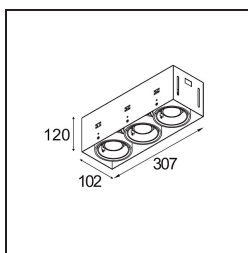

Specifications

| | |
|--------------------------------------|---|
| Materiale | 10382202 |
| Tipo di Sorgente | GU10 |
| Lampadina inclusa | No |
| Numero di fonte luminosa | 3 |
| Direzione della luce | Diretta |
| Volt in ingresso | 230V |
| Classificazione elettrica | II |
| Grado IP | 20 |
| Test filo a caldo (°C) | 960 |
| Interno/Esterno | Interno |
| Applicazione | Soffitto, Parete |
| Montaggio | Incassato |
| Foro d'incasso (mm) | L 308 W 103 |
| Profondità di montaggio (mm) | 130,0 |
| Orientabilità | V -35°/+35° |
| Distanza dall'oggetto illuminato (m) | 0,7 |
| Colore primario & Finitura primaria | Nero, Opaca |
| Peso lordo (g) | 1690,0 |
| Remark | <ul style="list-style-type: none"> • Lampada GU10 non inclusa • Questo non è un prodotto completo. È necessaria una lampadina GU10. • This is not a complete product. Light module required. |