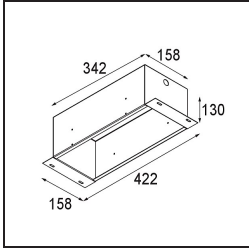

Specifications

Materiale	10382202
Tipo di Sorgente	GU10
Lampadina inclusa	No
Numero di fonte luminosa	3
Direzione della luce	Diretta
Volt in ingresso	230V
Classificazione elettrica	II
Grado IP	20
Test filo a caldo (°C)	960
Interno/Esterno	Interno
Applicazione	Soffitto, Parete
Montaggio	Incassato
Foro d'incasso (mm)	L 308 W 103
Profondità di montaggio (mm)	130,0
Orientabilità	V -35°/+35°
Distanza dall'oggetto illuminato (m)	0,7
Colore primario & Finitura primaria	Nero, Opaca
Peso lordo (g)	1690,0
Remark	<ul style="list-style-type: none"> • Lampada GU10 non inclusa • Questo non è un prodotto completo. È necessaria una lampadina GU10. • This is not a complete product. Light module required.

Light distribution & beam diagram

Accessori Installazione

12534002 Mini-Multiple Trimless Mounting Bracket Black

10460730 Plaster Kit Trimless 338x133 - 311x106 3x

10440730 Installation Housing 342x158x130