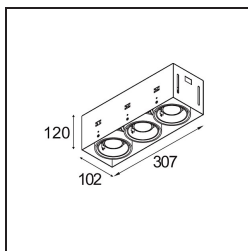

Specifications

Materiale	10382202
Tipo di Sorgente	GU10
Lampadina inclusa	No
Numero di fonte luminosa	3
Direzione della luce	Diretta
Volt in ingresso	230V
Classificazione elettrica	II
Grado IP	20
Test filo a caldo (°C)	960
Interno/Esterno	Interno
Applicazione	Soffitto, Parete
Montaggio	Incassato
Foro d'incasso (mm)	L 308 W 103
Profondità di montaggio (mm)	130,0
Orientabilità	V -35°/+35°
Distanza dall'oggetto illuminato (m)	0,7
Colore primario & Finitura primaria	Nero, Opaca
Peso lordo (g)	1690,0
Remark	<ul style="list-style-type: none"> • Lampada GU10 non inclusa • Questo non è un prodotto completo. È necessaria una lampadina GU10. • This is not a complete product. Light module required.