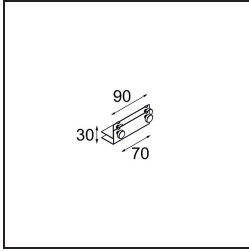

Accessori Installazione

12534002 Mini-Multiple Trimless Mounting Bracket Black