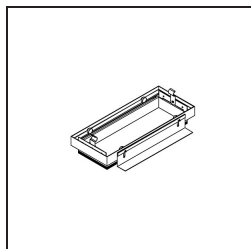

10460730 Plaster Kit Trimless 338x133 - 311x106 3x