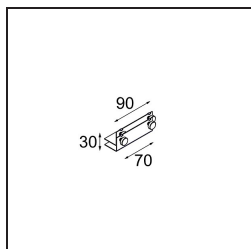

Accessoires d'Eclairage d'installation

12534002 Mini-Multiple Trimless Mounting Bracket Black