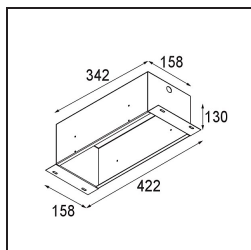

#### Caractéristiques

Matériaux	10382202
Type de Source Lumineuse	GU10
Ampoule incluse	Non
Nombre de Sources Lumineuses	3
Direction de la Lumière	Bas
Tension d'Entrée	230 V
Classe Électrique	II
Indice de protection IP	20
Essai au fil incandescent (°C)	960
Intérieur/extérieur	Intérieur
Application	Plafond, Mur
Montage	Encastré
Taille de découpe (mm)	L 308 W 103
Profondeur de montage (mm)	130,0
Ajustabilité	V -35°/+35°
Distance avec l'Objet Éclairé (m)	0,7
Couleur Principale & Finition Principale	Noir, Mat
Poids brut (g)	1690,0
Commentaire	<ul style="list-style-type: none"> <li>• Ampoule GU10 non incluse.</li> <li>• Ceci n'est pas un produit complet. Ampoule GU10 requise.</li> <li>• Ceci n'est pas un produit complet. Module d'éclairage requis.</li> </ul>

**Distribution de Lumière & Schéma de Faisceau**

**Accessoires d'Eclairage d'installation**

**12534002** Mini-Multiple Trimless Mounting Bracket Black

**10460730** Plaster Kit Trimless 338x133 - 311x106 3x

**10440730** Installation Housing 342x158x130

Choisir un accessoire requis