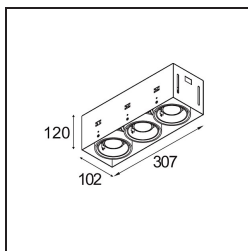

#### Caractéristiques

Matériaux	10382202
Type de Source Lumineuse	GU10
Ampoule incluse	Non
Nombre de Sources Lumineuses	3
Direction de la Lumière	Bas
Tension d'Entrée	230 V
Classe Électrique	II
Indice de protection IP	20
Essai au fil incandescent (°C)	960
Intérieur/extérieur	Intérieur
Application	Plafond, Mur
Montage	Encastré
Taille de découpe (mm)	L 308 W 103
Profondeur de montage (mm)	130,0
Ajustabilité	V -35°/+35°
Distance avec l'Objet Éclairé (m)	0,7
Couleur Principale & Finition Principale	Noir, Mat
Poids brut (g)	1690,0
Commentaire	<ul style="list-style-type: none"> <li>• Ampoule GU10 non incluse.</li> <li>• Ceci n'est pas un produit complet. Ampoule GU10 requise.</li> <li>• Ceci n'est pas un produit complet. Module d'éclairage requis.</li> </ul>