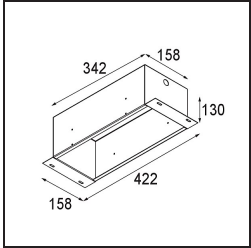

**Specifications**

Material	10382202
Tipo de fuente de luz	GU10
Lámpara Incluida	No
Número de fuentes de luz	3
Dirección de la luz	Directo
Voltaje de entrada	230V
Clasificación eléctrica	II
Clasificación del IP	20
Clasificación de hilo incandescente (°C)	960
Interio/Exterior	Interior
Aplicación	Techo, Pared
Montaje	Empotrado
Tamaño de corte (mm)	L 308 W 103
Profundidad de montaje (mm)	130,0
Ajustabilidad	V -35°/+35°
Distancia al objeto iluminado (m)	0,7
Color principal & Acabado principal	Negro, Mate
Peso bruto (g)	1690,0
Remark	<ul style="list-style-type: none"> <li>• Lámpara GU10 no incluida</li> <li>• No es un producto completo. Se requiere lámpara GU10.</li> <li>• This is not a complete product. Light module required.</li> </ul>

**Light distribution & beam diagram**

**Accesorios Instalación**

**12534002** Mini-Multiple Trimless Mounting Bracket Black

**10460730** Plaster Kit Trimless 338x133 - 311x106 3x

**10440730** Installation Housing 342x158x130