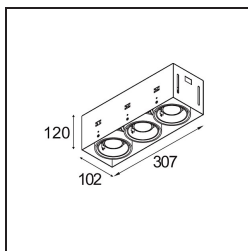

**Specifications**

Material	10382202
Tipo de fuente de luz	GU10
Lámpara Incluida	No
Número de fuentes de luz	3
Dirección de la luz	Directo
Voltaje de entrada	230V
Clasificación eléctrica	II
Clasificación del IP	20
Clasificación de hilo incandescente (°C)	960
Interio/Exterior	Interior
Aplicación	Techo, Pared
Montaje	Empotrado
Tamaño de corte (mm)	L 308 W 103
Profundidad de montaje (mm)	130,0
Ajustabilidad	V -35°/+35°
Distancia al objeto iluminado (m)	0,7
Color principal & Acabado principal	Negro, Mate
Peso bruto (g)	1690,0
Remark	<ul style="list-style-type: none"> <li>• Lámpara GU10 no incluida</li> <li>• No es un producto completo. Se requiere lámpara GU10.</li> <li>• This is not a complete product. Light module required.</li> </ul>