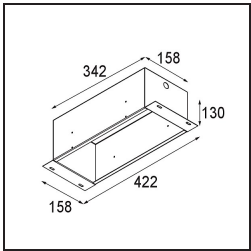

**Specifications**

Material	10382202
Tipo de fuente de luz	GU10
Lámpara Incluida	No
Número de fuentes de luz	3
Dirección de la luz	Directo
Voltaje de entrada	230V
Clasificación eléctrica	II
Clasificación del IP	20
Clasificación de hilo incandescente (°C)	960
Interio/Exterior	Interior
Aplicación	Techo, Pared
Montaje	Empotrado
Tamaño de corte (mm)	L 308 W 103
Profundidad de montaje (mm)	130,0
Ajustabilidad	V -35°/+35°
Distancia al objeto iluminado (m)	0,7
Color principal & Acabado principal	Negro, Mate
Peso bruto (g)	1690,0
Remark	<ul style="list-style-type: none"> <li>• Lámpara GU10 no incluida</li> <li>• No es un producto completo. Se requiere lámpara GU10.</li> <li>• This is not a complete product. Light module required.</li> </ul>

**Light distribution & beam diagram**

**Accesorios Instalación**

**12534002** Mini-Multiple Trimless Mounting Bracket Black

**10460730** Plaster Kit Trimless 338x133 - 311x106 3x

**10440730** Installation Housing 342x158x130