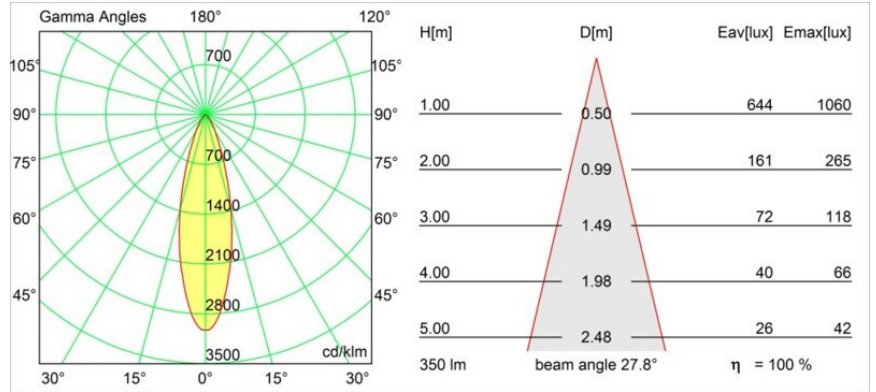

Light distribution & beam diagram