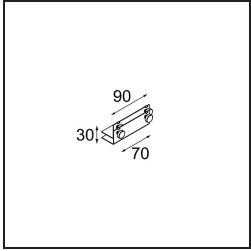

Accesorios Instalación

12534002 Mini-Multiple Trimless Mounting Bracket Black