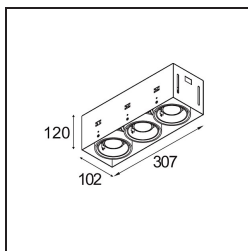

**Spezifikationen**

Material	10382202
Typ der Lichtquelle	GU10
Leuchtmittel enthalten	Nein
Anzahl Lichtquellen	3
Lichtrichtung	Abwärts
Eingangsspannung	230 V
Schutzklasse	II
Schutzart	20
Glühdrahtprüfung (°C)	960
Innen/Außen	Innen
Anwendung	Decke, Wand
Montage	Einbau
Ausschnittgröße (mm)	L 308 W 103
Einbautiefe (mm)	130,0
Verstellbarkeit	V -35°/+35°
Abstand zum beleuchteten Objekt (m)	0,7
Primärfarbe & Primäres Finish	Schwarz, Matt
Bruttogewicht (g)	1690,0
Bemerkung	<ul style="list-style-type: none"> <li>• Leuchtmittel GU10 nicht enthalten</li> <li>• Dies ist kein vollständiges Produkt. Leuchtmittel GU10 erforderlich.</li> <li>• Dies ist kein vollständiges Produkt. Leuchtenmodul erforderlich.</li> </ul>