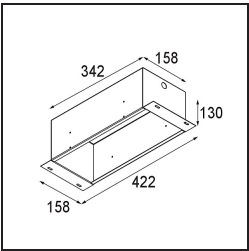

**Spezifikationen**

Material	10382202
Typ der Lichtquelle	GU10
Leuchtmittel enthalten	Nein
Anzahl Lichtquellen	3
Lichtrichtung	Abwärts
Eingangsspannung	230 V
Schutzklasse	II
Schutzart	20
Glühdrahtprüfung (°C)	960
Innen/Außen	Innen
Anwendung	Decke, Wand
Montage	Einbau
Ausschnittgröße (mm)	L 308 W 103
Einbautiefe (mm)	130,0
Verstellbarkeit	V -35°/+35°
Abstand zum beleuchteten Objekt (m)	0,7
Primärfarbe & Primäres Finish	Schwarz, Matt
Bruttogewicht (g)	1690,0
Bemerkung	<ul style="list-style-type: none"> <li>• Leuchtmittel GU10 nicht enthalten</li> <li>• Dies ist kein vollständiges Produkt. Leuchtmittel GU10 erforderlich.</li> <li>• Dies ist kein vollständiges Produkt. Leuchtenmodul erforderlich.</li> </ul>

Spezifikationen

**Lichtverteilung und Lichtverteilungskurve**

**Montagezubehör**

**12534002** Mini-Multiple Trimless Mounting Bracket Black

**10460730** Plaster Kit Trimless 338x133 - 311x106 3x

**10440730** Installation Housing 342x158x130