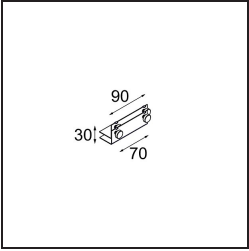

Montagezubehör

12534002 Mini-Multiple Trimless Mounting Bracket Black