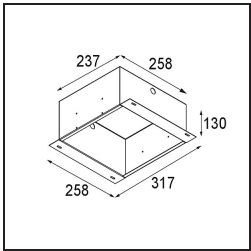

Date
Customer
Project
Type

*FFD\_Mini-Multiple Recessed Trimless Adjustable GU10 4x DE White Structure*

**Specifications**

Materiale	10381909
Tipo di Sorgente	GU10
Lampadina inclusa	No
Numero di fonte luminosa	4
Direzione della luce	Diretta
Volt in ingresso	230V
Classificazione elettrica	II
Grado IP	20
Test filo a caldo (°C)	960
Interno/Esterno	Interno
Applicazione	Soffitto, Parete
Montaggio	Incassato
Foro d'incasso (mm)	L 203 W 203
Profondità di montaggio (mm)	130,0
Orientabilità	V -35°/+35°
Distanza dall'oggetto illuminato (m)	1
Colore primario & Finitura primaria	Bianco, Strutturata
Peso lordo (g)	1895,0
Remark	<ul style="list-style-type: none"> <li>• Lampada GU10 non inclusa</li> <li>• Questo non è un prodotto completo. È necessaria una lampadina GU10.</li> <li>• This is not a complete product. Light module required.</li> </ul>

**Light distribution & beam diagram**

**Accessori Installazione**

**12534009** Mini-Multiple Trimless Mounting Bracket White Structure

**10460430** Plaster Kit Trimless 233x233 - 206x206 4x

**10440430** Installation Housing 237x258x130