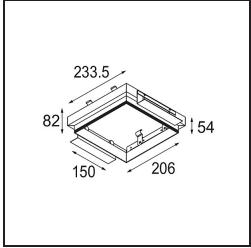

Date
Customer
Project
Type

*FFD\_Mini-Multiple Recessed Trimless Adjustable GU10 4x DE White Structure*

**Specifications**

Materiale	10381909
Tipo di Sorgente	GU10
Lampadina inclusa	No
Numero di fonte luminosa	4
Direzione della luce	Diretta
Volt in ingresso	230V
Classificazione elettrica	II
Grado IP	20
Test filo a caldo (°C)	960
Interno/Esterno	Interno
Applicazione	Soffitto, Parete
Montaggio	Incassato
Foro d'incasso (mm)	L 203 W 203
Profondità di montaggio (mm)	130,0
Orientabilità	V -35°/+35°
Distanza dall'oggetto illuminato (m)	1
Colore primario & Finitura primaria	Bianco, Strutturata
Peso lordo (g)	1895,0
Remark	<ul style="list-style-type: none"> <li>• Lampada GU10 non inclusa</li> <li>• Questo non è un prodotto completo. È necessaria una lampadina GU10.</li> <li>• This is not a complete product. Light module required.</li> </ul>

**Light distribution & beam diagram**

**Accessori Installazione**

**12534009** Mini-Multiple Trimless Mounting Bracket White Structure

**10460430** Plaster Kit Trimless 233x233 - 206x206 4x

**10440430** Installation Housing 237x258x130