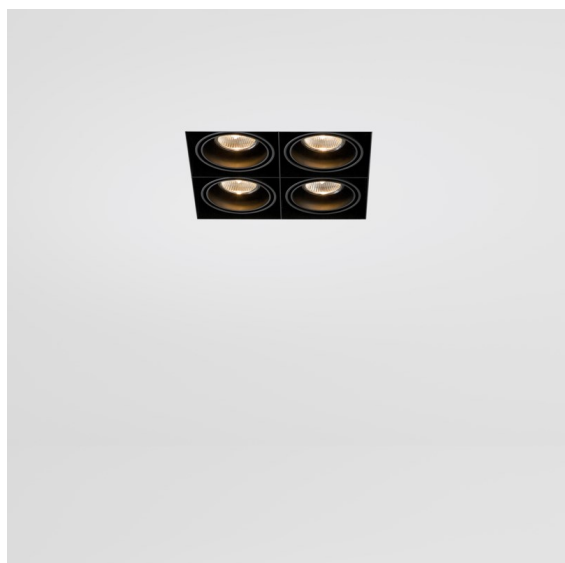

Date
Customer
Project
Type

*FFD\_Mini-Multiple Recessed Trimless Adjustable GU10 4x DE White Structure*

**Specifications**

Materiale	10381909
Tipo di Sorgente	GU10
Lampadina inclusa	No
Numero di fonte luminosa	4
Direzione della luce	Diretta
Volt in ingresso	230V
Classificazione elettrica	II
Grado IP	20
Test filo a caldo (°C)	960
Interno/Esterno	Interno
Applicazione	Soffitto, Parete
Montaggio	Incassato
Foro d'incasso (mm)	L 203 W 203
Profondità di montaggio (mm)	130,0
Orientabilità	V -35°/+35°
Distanza dall'oggetto illuminato (m)	1
Colore primario & Finitura primaria	Bianco, Strutturata
Peso lordo (g)	1895,0
Remark	<ul style="list-style-type: none"> <li>• Lampada GU10 non inclusa</li> <li>• Questo non è un prodotto completo. È necessaria una lampadina GU10.</li> <li>• This is not a complete product. Light module required.</li> </ul>

A vent'anni dal suo lancio, Mini-Multiple è ancora una serie di spot molto ricercata e una delle soluzioni di punta del nostro portafoglio di illuminazione architeturale. L'elegante tecnologia in bella mostra fa di Mini-Multiple il tuo alleato per ambienti minimalisti e industrial-chic.