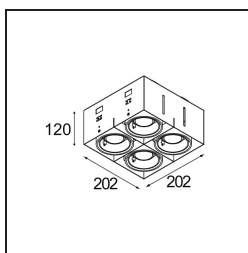

Date
Customer
Project
Type

*FFD\_Mini-Multiple Recessed Trimless Adjustable GU10 4x DE White Structure*

**Specifications**

Materiale	10381909
Tipo di Sorgente	GU10
Lampadina inclusa	No
Numero di fonte luminosa	4
Direzione della luce	Diretta
Volt in ingresso	230V
Classificazione elettrica	II
Grado IP	20
Test filo a caldo (°C)	960
Interno/Esterno	Interno
Applicazione	Soffitto, Parete
Montaggio	Incassato
Foro d'incasso (mm)	L 203 W 203
Profondità di montaggio (mm)	130,0
Orientabilità	V -35°/+35°
Distanza dall'oggetto illuminato (m)	1
Colore primario & Finitura primaria	Bianco, Strutturata
Peso lordo (g)	1895,0
Remark	<ul style="list-style-type: none"> <li>• Lampada GU10 non inclusa</li> <li>• Questo non è un prodotto completo. È necessaria una lampadina GU10.</li> <li>• This is not a complete product. Light module required.</li> </ul>