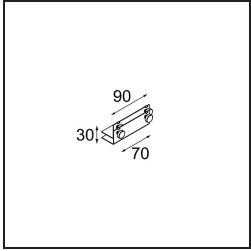

Accessori Installazione

12534009 Mini-Multiple Trimless Mounting Bracket White Structure