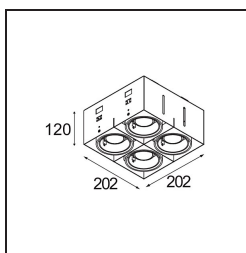

FFD_Mini-Multiple Recessed Trimless Adjustable GU10 4x DE White Structure

Vingt ans après son lancement initial, Mini-Multiple est toujours une série de spots très appréciée et l'une des solutions phares de notre portefeuille d'éclairage architectural. Sa technologie stylée entièrement visible fait de Mini-Multiple un choix parfait pour les environnements minimalistes et industriels chics.

Caractéristiques

Matériaux	10381909
Type de Source Lumineuse	GU10
Ampoule incluse	Non
Nombre de Sources Lumineuses	4
Direction de la Lumière	Bas
Tension d'Entrée	230 V
Classe Électrique	II
Indice de protection IP	20
Essai au fil incandescent (°C)	960
Intérieur/extérieur	Intérieur
Application	Plafond, Mur
Montage	Encastré
Taille de découpe (mm)	L 203 W 203
Profondeur de montage (mm)	130,0
Ajustabilité	V -35°/+35°
Distance avec l'Objet Éclairé (m)	1
Couleur Principale & Finition Principale	Blanc, Structure
Poids brut (g)	1895,0
Commentaire	<ul style="list-style-type: none"> • Ampoule GU10 non incluse. • Ceci n'est pas un produit complet. Ampoule GU10 requise. • Ceci n'est pas un produit complet. Module d'éclairage requis.