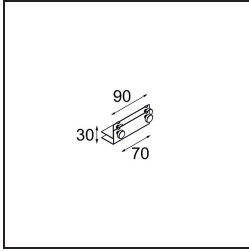

Accessoires d'Eclairage d'installation

12534009 Mini-Multiple Trimless Mounting Bracket White Structure