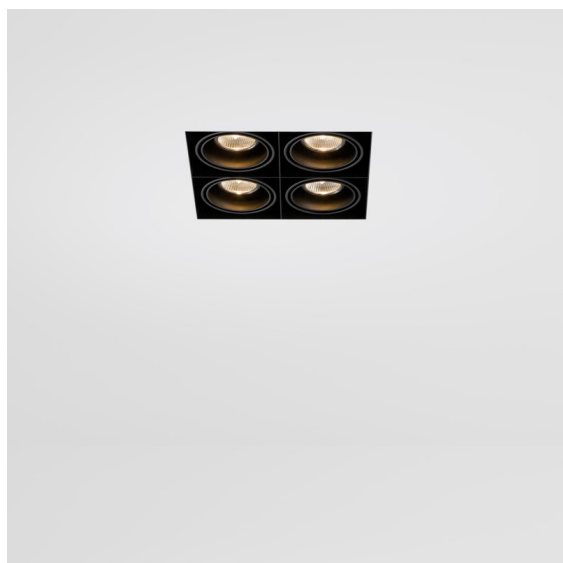

FFD_Mini-Multiple Recessed Trimless Adjustable GU10 4x DE White Structure

Vingt ans après son lancement initial, Mini-Multiple est toujours une série de spots très appréciée et l'une des solutions phares de notre portefeuille d'éclairage architectural. Sa technologie stylée entièrement visible fait de Mini-Multiple un choix parfait pour les environnements minimalistes et industriels chics.

Caractéristiques

Matériaux	10381909
Type de Source Lumineuse	GU10
Ampoule incluse	Non
Nombre de Sources Lumineuses	4
Direction de la Lumière	Bas
Tension d'Entrée	230 V
Classe Électrique	II
Indice de protection IP	20
Essai au fil incandescent (°C)	960
Intérieur/extérieur	Intérieur
Application	Plafond, Mur
Montage	Encastré
Taille de découpe (mm)	L 203 W 203
Profondeur de montage (mm)	130,0
Ajustabilité	V -35°/+35°
Distance avec l'Objet Éclairé (m)	1
Couleur Principale & Finition Principale	Blanc, Structure
Poids brut (g)	1895,0
Commentaire	<ul style="list-style-type: none"> • Ampoule GU10 non incluse. • Ceci n'est pas un produit complet. Ampoule GU10 requise. • Ceci n'est pas un produit complet. Module d'éclairage requis.

Distribution de Lumière & Schéma de Faisceau

Accessoires d'Eclairage d'installation

12534009 Mini-Multiple Trimless Mounting Bracket White Structure

10460430 Plaster Kit Trimless 233x233 - 206x206 4x

10440430 Installation Housing 237x258x130