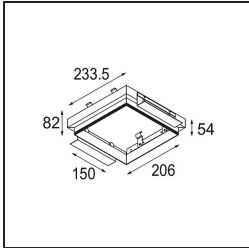

Caractéristiques

Matériaux	10381909
Type de Source Lumineuse	GU10
Ampoule incluse	Non
Nombre de Sources Lumineuses	4
Direction de la Lumière	Bas
Tension d'Entrée	230 V
Classe Électrique	II
Indice de protection IP	20
Essai au fil incandescent (°C)	960
Intérieur/extérieur	Intérieur
Application	Plafond, Mur
Montage	Encastré
Taille de découpe (mm)	L 203 W 203
Profondeur de montage (mm)	130,0
Ajustabilité	V -35°/+35°
Distance avec l'Objet Éclairé (m)	1
Couleur Principale & Finition Principale	Blanc, Structure
Poids brut (g)	1895,0
Commentaire	<ul style="list-style-type: none"> • Ampoule GU10 non incluse. • Ceci n'est pas un produit complet. Ampoule GU10 requise. • Ceci n'est pas un produit complet. Module d'éclairage requis.

Distribution de Lumière & Schéma de Faisceau

Accessoires d'Eclairage d'installation

12534009 Mini-Multiple Trimless Mounting Bracket White Structure

10460430 Plaster Kit Trimless 233x233 - 206x206 4x

10440430 Installation Housing 237x258x130