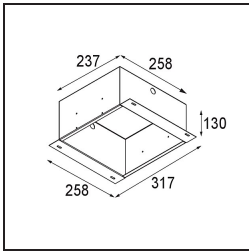

Caractéristiques

Matériaux	10381909
Type de Source Lumineuse	GU10
Ampoule incluse	Non
Nombre de Sources Lumineuses	4
Direction de la Lumière	Bas
Tension d'Entrée	230 V
Classe Électrique	II
Indice de protection IP	20
Essai au fil incandescent (°C)	960
Intérieur/extérieur	Intérieur
Application	Plafond, Mur
Montage	Encastré
Taille de découpe (mm)	L 203 W 203
Profondeur de montage (mm)	130,0
Ajustabilité	V -35°/+35°
Distance avec l'Objet Éclairé (m)	1
Couleur Principale & Finition Principale	Blanc, Structure
Poids brut (g)	1895,0
Commentaire	<ul style="list-style-type: none"> • Ampoule GU10 non incluse. • Ceci n'est pas un produit complet. Ampoule GU10 requise. • Ceci n'est pas un produit complet. Module d'éclairage requis.

Distribution de Lumière & Schéma de Faisceau

Accessoires d'Eclairage d'installation

12534009 Mini-Multiple Trimless Mounting Bracket White Structure

10460430 Plaster Kit Trimless 233x233 - 206x206 4x

10440430 Installation Housing 237x258x130