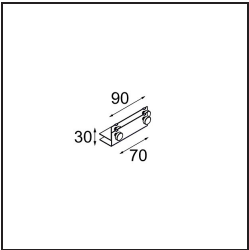

Montagezubehör

12534009 Mini-Multiple Trimless Mounting Bracket White Structure