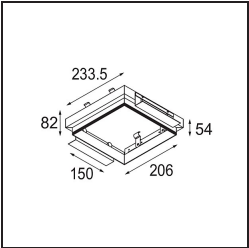

FFD\_Mini-Multiple Recessed Trimless Adjustable GU10 4x DE White Structure

**Spezifikationen**

Material	10381909
Typ der Lichtquelle	GU10
Leuchtmittel enthalten	Nein
Anzahl Lichtquellen	4
Lichtrichtung	Abwärts
Eingangsspannung	230 V
Schutzklasse	II
Schutzart	20
Glühdrahtprüfung (°C)	960
Innen/Außen	Innen
Anwendung	Decke, Wand
Montage	Einbau
Ausschnittgröße (mm)	L 203 W 203
Einbautiefe (mm)	130,0
Verstellbarkeit	V -35°/+35°
Abstand zum beleuchteten Objekt (m)	1
Primärfarbe & Primäres Finish	Weiß, Strukturiert
Bruttogewicht (g)	1895,0
Bemerkung	<ul style="list-style-type: none"> <li>• Leuchtmittel GU10 nicht enthalten</li> <li>• Dies ist kein vollständiges Produkt. Leuchtmittel GU10 erforderlich.</li> <li>• Dies ist kein vollständiges Produkt. Leuchtenmodul erforderlich.</li> </ul>

**Lichtverteilung und Lichtverteilungskurve**

Diagramm

**Montagezubehör**

**12534009** Mini-Multiple Trimless Mounting Bracket White Structure

**10460430** Plaster Kit Trimless 233x233 - 206x206 4x

**10440430** Installation Housing 237x258x130