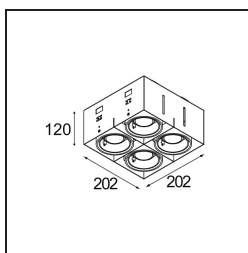

FFD\_Mini-Multiple Recessed Trimless Adjustable GU10 4x DE White Structure

**Spezifikationen**

Material	10381909
Typ der Lichtquelle	GU10
Leuchtmittel enthalten	Nein
Anzahl Lichtquellen	4
Lichtrichtung	Abwärts
Eingangsspannung	230 V
Schutzklasse	II
Schutzart	20
Glühdrahtprüfung (°C)	960
Innen/Außen	Innen
Anwendung	Decke, Wand
Montage	Einbau
Ausschnittgröße (mm)	L 203 W 203
Einbautiefe (mm)	130,0
Verstellbarkeit	V -35°/+35°
Abstand zum beleuchteten Objekt (m)	1
Primärfarbe & Primäres Finish	Weiß, Strukturiert
Bruttogewicht (g)	1895,0
Bemerkung	<ul style="list-style-type: none"> <li>• Leuchtmittel GU10 nicht enthalten</li> <li>• Dies ist kein vollständiges Produkt. Leuchtmittel GU10 erforderlich.</li> <li>• Dies ist kein vollständiges Produkt. Leuchtenmodul erforderlich.</li> </ul>