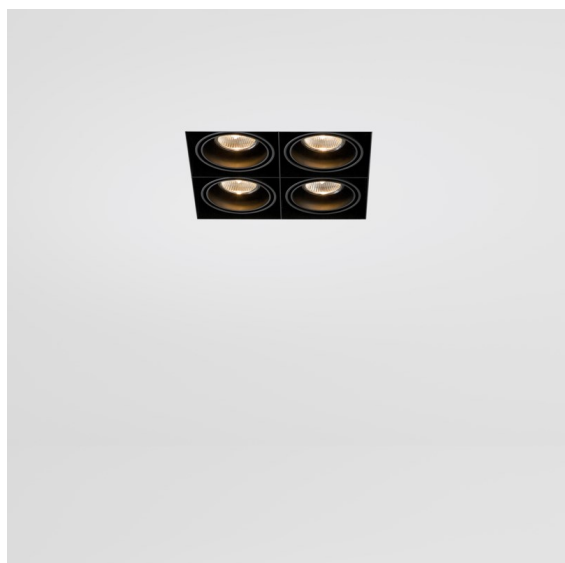

FFD\_Mini-Multiple Recessed Trimless Adjustable GU10 4x DE White Structure

**Spezifikationen**

Material	10381909
Typ der Lichtquelle	GU10
Leuchtmittel enthalten	Nein
Anzahl Lichtquellen	4
Lichtrichtung	Abwärts
Eingangsspannung	230 V
Schutzklasse	II
Schutzart	20
Glühdrahtprüfung (°C)	960
Innen/Außen	Innen
Anwendung	Decke, Wand
Montage	Einbau
Ausschnittgröße (mm)	L 203 W 203
Einbautiefe (mm)	130,0
Verstellbarkeit	V -35°/+35°
Abstand zum beleuchteten Objekt (m)	1
Primärfarbe & Primäres Finish	Weiß, Strukturiert
Bruttogewicht (g)	1895,0
Bemerkung	<ul style="list-style-type: none"> <li>• Leuchtmittel GU10 nicht enthalten</li> <li>• Dies ist kein vollständiges Produkt. Leuchtmittel GU10 erforderlich.</li> <li>• Dies ist kein vollständiges Produkt. Leuchtenmodul erforderlich.</li> </ul>

Zwanzig Jahre nach ihrer Markteinführung ist die Mini-Multiple noch immer eine begehrte Strahlerserie und eines unserer Flaggschiffe in unserem Portfolio der architektonischen Beleuchtung. Ihre stilvolle, deutlich sichtbare Technik macht die Mini Multiple zu Ihrem Verbündeten sowohl in minimalistischen Szenarien als auch in Szenarien mit industriellem Chic.