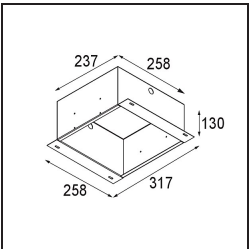

FFD\_Mini-Multiple Recessed Trimless Adjustable GU10 4x DE White Structure

**Spezifikationen**

Material	10381909
Typ der Lichtquelle	GU10
Leuchtmittel enthalten	Nein
Anzahl Lichtquellen	4
Lichtrichtung	Abwärts
Eingangsspannung	230 V
Schutzklasse	II
Schutzart	20
Glühdrahtprüfung (°C)	960
Innen/Außen	Innen
Anwendung	Decke, Wand
Montage	Einbau
Ausschnittgröße (mm)	L 203 W 203
Einbautiefe (mm)	130,0
Verstellbarkeit	V -35°/+35°
Abstand zum beleuchteten Objekt (m)	1
Primärfarbe & Primäres Finish	Weiß, Strukturiert
Bruttogewicht (g)	1895,0
Bemerkung	<ul style="list-style-type: none"> <li>• Leuchtmittel GU10 nicht enthalten</li> <li>• Dies ist kein vollständiges Produkt. Leuchtmittel GU10 erforderlich.</li> <li>• Dies ist kein vollständiges Produkt. Leuchtenmodul erforderlich.</li> </ul>

**Lichtverteilung und Lichtverteilungskurve**

Diagramm

**Montagezubehör**

**12534009** Mini-Multiple Trimless Mounting Bracket White Structure

**10460430** Plaster Kit Trimless 233x233 - 206x206 4x

**10440430** Installation Housing 237x258x130