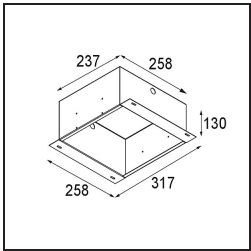

Specificaties

Materiaal	10381902
Type Lichtbron	GU10
Lamp inbegrepen	Neen
Aantal Lichtbronnen	4
Lichtrichting	Omlaag
Ingangsspanning	230 V
Elektriciteitsklasse	II
IP-klasse	20
Gloeidraadtest (°C)	960
Binnen/Buiten	Binnen
Toepassing	Plafond, Wand
Montage	Inbouw
Inbouwopening (mm)	L 203 W 203
Montagediepte (mm)	130,0
Verstelbaarheid	V -35°/+35°
Afstand tot Verlicht Voorwerp (m)	1
Primaire Kleur & Primaire Afwerking	Zwart, Mat
Brutogewicht (g)	1895,0
Opmerking	<ul style="list-style-type: none"> • GU10 lamp niet inbegrepen • Dit is geen compleet product. GU10 lamp vereist. • Dit is geen compleet product. Lichtmodule vereist.

Lichtspreiding & Stralingsdiagram

Installatie Accessoires

12534002 Mini-Multiple Trimless Mounting Bracket Black

10460430 Plaster Kit Trimless 233x233 - 206x206 4x

10440430 Installation Housing 237x258x130