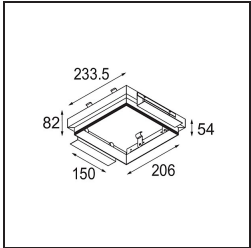

Specificaties

Materiaal	10381902
Type Lichtbron	GU10
Lamp inbegrepen	Neen
Aantal Lichtbronnen	4
Lichtrichting	Omlaag
Ingangsspanning	230 V
Elektriciteitsklasse	II
IP-klasse	20
Gloeidraadtest (°C)	960
Binnen/Buiten	Binnen
Toepassing	Plafond, Wand
Montage	Inbouw
Inbouwopening (mm)	L 203 W 203
Montagediepte (mm)	130,0
Verstelbaarheid	V -35°/+35°
Afstand tot Verlicht Voorwerp (m)	1
Primaire Kleur & Primaire Afwerking	Zwart, Mat
Brutogewicht (g)	1895,0
Opmerking	<ul style="list-style-type: none"> • GU10 lamp niet inbegrepen • Dit is geen compleet product. GU10 lamp vereist. • Dit is geen compleet product. Lichtmodule vereist.

Lichtspreiding & Stralingsdiagram

Installatie Accessoires

12534002 Mini-Multiple Trimless Mounting Bracket Black

10460430 Plaster Kit Trimless 233x233 - 206x206 4x

10440430 Installation Housing 237x258x130