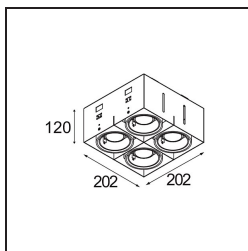

FFD_Mini-Multiple Recessed Trimless Adjustable GU10 4x DE Black Matt

Twintig jaar na de lancering is Mini-Multiple nog steeds een veelgevraagde reeks spots en één van onze paradepaardjes in onze portfolio met architecturale verlichting. De stijlvolle technologie komt mooi tot zijn recht en maakt van Mini-Multiple jouw bondgenoot in zowel minimalistische als industrieel-chique opstellingen.

Specificaties

Materiaal	10381902
Type Lichtbron	GU10
Lamp inbegrepen	Neen
Aantal Lichtbronnen	4
Lichtrichting	Omlaag
Ingangsspanning	230 V
Elektriciteitsklasse	II
IP-klasse	20
Gloeidraadtest (°C)	960
Binnen/Buiten	Binnen
Toepassing	Plafond, Wand
Montage	Inbouw
Inbouwopening (mm)	L 203 W 203
Montagediepte (mm)	130,0
Verstelbaarheid	V -35°/+35°
Afstand tot Verlicht Voorwerp (m)	1
Primaire Kleur & Primaire Afwerking	Zwart, Mat
Brutogewicht (g)	1895,0
Opmerking	<ul style="list-style-type: none"> • GU10 lamp niet inbegrepen • Dit is geen compleet product. GU10 lamp vereist. • Dit is geen compleet product. Lichtmodule vereist.