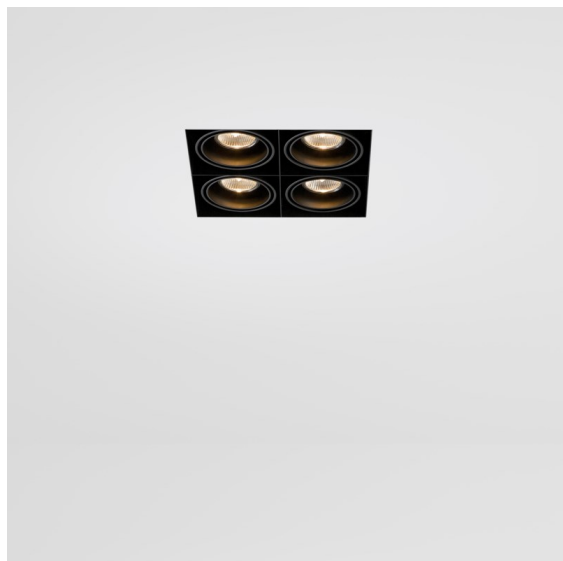

FFD_Mini-Multiple Recessed Trimless Adjustable GU10 4x DE Black Matt

Twintig jaar na de lancering is Mini-Multiple nog steeds een veelgevraagde reeks spots en één van onze paradepaardjes in onze portfolio met architecturale verlichting. De stijlvolle technologie komt mooi tot zijn recht en maakt van Mini-Multiple jouw bondgenoot in zowel minimalistische als industrieel-chique opstellingen.

Specificaties

Materiaal	10381902
Type Lichtbron	GU10
Lamp inbegrepen	Neen
Aantal Lichtbronnen	4
Lichtrichting	Omlaag
Ingangsspanning	230 V
Elektriciteitsklasse	II
IP-klasse	20
Gloeidraadtest (°C)	960
Binnen/Buiten	Binnen
Toepassing	Plafond, Wand
Montage	Inbouw
Inbouwopening (mm)	L 203 W 203
Montagediepte (mm)	130,0
Verstelbaarheid	V -35°/+35°
Afstand tot Verlicht Voorwerp (m)	1
Primaire Kleur & Primaire Afwerking	Zwart, Mat
Brutogewicht (g)	1895,0
Opmerking	<ul style="list-style-type: none"> • GU10 lamp niet inbegrepen • Dit is geen compleet product. GU10 lamp vereist. • Dit is geen compleet product. Lichtmodule vereist.