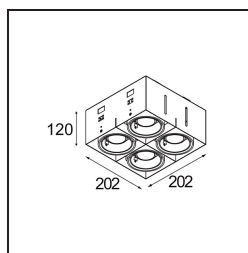

*FFD\_Mini-Multiple Recessed Trimless Adjustable GU10 4x DE Black Matt*

A vent'anni dal suo lancio, Mini-Multiple è ancora una serie di spot molto ricercata e una delle soluzioni di punta del nostro portafoglio di illuminazione architeturale. L'elegante tecnologia in bella mostra fa di Mini-Multiple il tuo alleato per ambienti minimalisti e industrial-chic.

### Specifications

Materiale	10381902
Tipo di Sorgente	GU10
Lampadina inclusa	No
Numero di fonte luminosa	4
Direzione della luce	Diretta
Volt in ingresso	230V
Classificazione elettrica	II
Grado IP	20
Test filo a caldo (°C)	960
Interno/Esterno	Interno
Applicazione	Soffitto, Parete
Montaggio	Incassato
Foro d'incasso (mm)	L 203 W 203
Profondità di montaggio (mm)	130,0
Orientabilità	V -35°/+35°
Distanza dall'oggetto illuminato (m)	1
Colore primario & Finitura primaria	Nero, Opaca
Peso lordo (g)	1895,0
Remark	<ul style="list-style-type: none"> <li>• Lampada GU10 non inclusa</li> <li>• Questo non è un prodotto completo. È necessaria una lampadina GU10.</li> <li>• This is not a complete product. Light module required.</li> </ul>