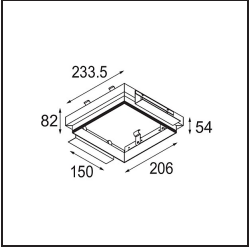

### Specifications

Materiale	10381902
Tipo di Sorgente	GU10
Lampadina inclusa	No
Numero di fonte luminosa	4
Direzione della luce	Diretta
Volt in ingresso	230V
Classificazione elettrica	II
Grado IP	20
Test filo a caldo (°C)	960
Interno/Esterno	Interno
Applicazione	Soffitto, Parete
Montaggio	Incassato
Foro d'incasso (mm)	L 203 W 203
Profondità di montaggio (mm)	130,0
Orientabilità	V -35°/+35°
Distanza dall'oggetto illuminato (m)	1
Colore primario & Finitura primaria	Nero, Opaca
Peso lordo (g)	1895,0
Remark	<ul style="list-style-type: none"> <li>• Lampada GU10 non inclusa</li> <li>• Questo non è un prodotto completo. È necessaria una lampadina GU10.</li> <li>• This is not a complete product. Light module required.</li> </ul>

**Light distribution & beam diagram**

**Accessori Installazione**

**12534002** Mini-Multiple Trimless Mounting Bracket Black

**10460430** Plaster Kit Trimless 233x233 - 206x206 4x

**10440430** Installation Housing 237x258x130