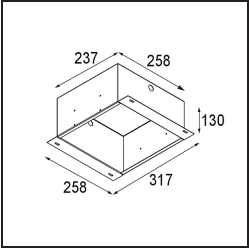

### Specifications

Materiale	10381902
Tipo di Sorgente	GU10
Lampadina inclusa	No
Numero di fonte luminosa	4
Direzione della luce	Diretta
Volt in ingresso	230V
Classificazione elettrica	II
Grado IP	20
Test filo a caldo (°C)	960
Interno/Esterno	Interno
Applicazione	Soffitto, Parete
Montaggio	Incassato
Foro d'incasso (mm)	L 203 W 203
Profondità di montaggio (mm)	130,0
Orientabilità	V -35°/+35°
Distanza dall'oggetto illuminato (m)	1
Colore primario & Finitura primaria	Nero, Opaca
Peso lordo (g)	1895,0
Remark	<ul style="list-style-type: none"> <li>• Lampada GU10 non inclusa</li> <li>• Questo non è un prodotto completo. È necessaria una lampadina GU10.</li> <li>• This is not a complete product. Light module required.</li> </ul>

**Light distribution & beam diagram**

**Accessori Installazione**

**12534002** Mini-Multiple Trimless Mounting Bracket Black

**10460430** Plaster Kit Trimless 233x233 - 206x206 4x

**10440430** Installation Housing 237x258x130