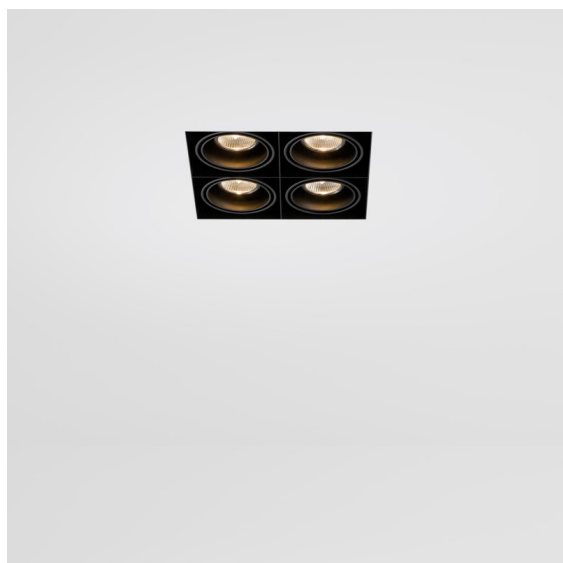

*FFD\_Mini-Multiple Recessed Trimless Adjustable GU10 4x DE Black Matt*

A vent'anni dal suo lancio, Mini-Multiple è ancora una serie di spot molto ricercata e una delle soluzioni di punta del nostro portafoglio di illuminazione architeturale. L'elegante tecnologia in bella mostra fa di Mini-Multiple il tuo alleato per ambienti minimalisti e industrial-chic.

### Specifications

Materiale	10381902
Tipo di Sorgente	GU10
Lampadina inclusa	No
Numero di fonte luminosa	4
Direzione della luce	Diretta
Volt in ingresso	230V
Classificazione elettrica	II
Grado IP	20
Test filo a caldo (°C)	960
Interno/Esterno	Interno
Applicazione	Soffitto, Parete
Montaggio	Incassato
Foro d'incasso (mm)	L 203 W 203
Profondità di montaggio (mm)	130,0
Orientabilità	V -35°/+35°
Distanza dall'oggetto illuminato (m)	1
Colore primario & Finitura primaria	Nero, Opaca
Peso lordo (g)	1895,0
Remark	<ul style="list-style-type: none"> <li>• Lampada GU10 non inclusa</li> <li>• Questo non è un prodotto completo. È necessaria una lampadina GU10.</li> <li>• This is not a complete product. Light module required.</li> </ul>