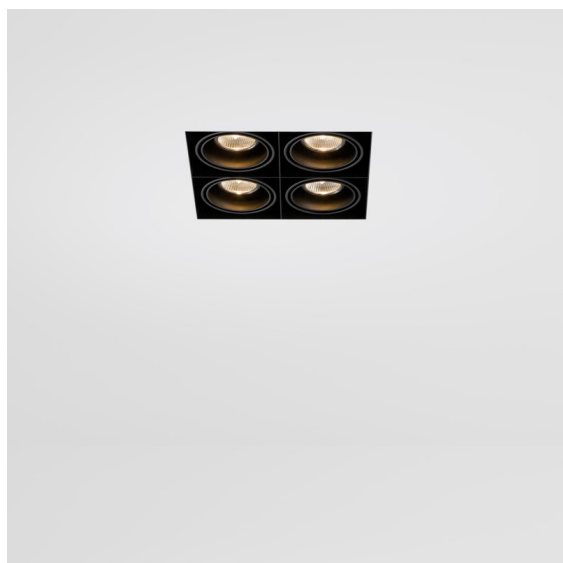

FFD_Mini-Multiple Recessed Trimless Adjustable GU10 4x DE Black Matt

Specifications

Material	10381902
Tipo de fuente de luz	GU10
Lámpara Incluida	No
Número de fuentes de luz	4
Dirección de la luz	Directo
Voltaje de entrada	230V
Clasificación eléctrica	II
Clasificación del IP	20
Clasificación de hilo incandescente (°C)	960
Interio/Exterior	Interior
Aplicación	Techo, Pared
Montaje	Empotrado
Tamaño de corte (mm)	L 203 W 203
Profundidad de montaje (mm)	130,0
Ajustabilidad	V -35°/+35°
Distancia al objeto iluminado (m)	1
Color principal & Acabado principal	Negro, Mate
Peso bruto (g)	1895,0
Remark	<ul style="list-style-type: none"> • Lámpara GU10 no incluida • No es un producto completo. Se requiere lámpara GU10. • This is not a complete product. Light module required.

Veinte años tras su lanzamiento inicial, Mini-Multiple se sigue encontrando entre las series de focos más populares, y constituye una de nuestras soluciones insignia en nuestra cartera de iluminación arquitectónica. Su elegante tecnología a plena vista convierte Mini-Multiple en su aliado, tanto en expresiones con carácter industrial como en espacios minimalistas.