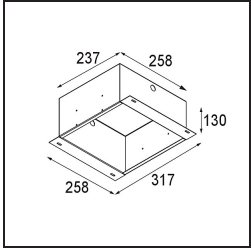

FFD_Mini-Multiple Recessed Trimless Adjustable GU10 4x DE Black Matt

Specifications

Material	10381902
Tipo de fuente de luz	GU10
Lámpara Incluida	No
Número de fuentes de luz	4
Dirección de la luz	Directo
Voltaje de entrada	230V
Clasificación eléctrica	II
Clasificación del IP	20
Clasificación de hilo incandescente (°C)	960
Interio/Exterior	Interior
Aplicación	Techo, Pared
Montaje	Empotrado
Tamaño de corte (mm)	L 203 W 203
Profundidad de montaje (mm)	130,0
Ajustabilidad	V -35°/+35°
Distancia al objeto iluminado (m)	1
Color principal & Acabado principal	Negro, Mate
Peso bruto (g)	1895,0
Remark	<ul style="list-style-type: none"> • Lámpara GU10 no incluida • No es un producto completo. Se requiere lámpara GU10. • This is not a complete product. Light module required.

Light distribution & beam diagram

Accesorios Instalación

12534002 Mini-Multiple Trimless Mounting Bracket Black

10460430 Plaster Kit Trimless 233x233 - 206x206 4x

10440430 Installation Housing 237x258x130