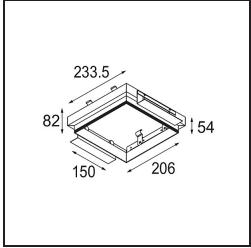

FFD_Mini-Multiple Recessed Trimless Adjustable GU10 4x DE Black Matt

Specifications

Material	10381902
Tipo de fuente de luz	GU10
Lámpara Incluida	No
Número de fuentes de luz	4
Dirección de la luz	Directo
Voltaje de entrada	230V
Clasificación eléctrica	II
Clasificación del IP	20
Clasificación de hilo incandescente (°C)	960
Interio/Exterior	Interior
Aplicación	Techo, Pared
Montaje	Empotrado
Tamaño de corte (mm)	L 203 W 203
Profundidad de montaje (mm)	130,0
Ajustabilidad	V -35°/+35°
Distancia al objeto iluminado (m)	1
Color principal & Acabado principal	Negro, Mate
Peso bruto (g)	1895,0
Remark	<ul style="list-style-type: none"> • Lámpara GU10 no incluida • No es un producto completo. Se requiere lámpara GU10. • This is not a complete product. Light module required.

Light distribution & beam diagram

Accesorios Instalación

12534002 Mini-Multiple Trimless Mounting Bracket Black

10460430 Plaster Kit Trimless 233x233 - 206x206 4x

10440430 Installation Housing 237x258x130