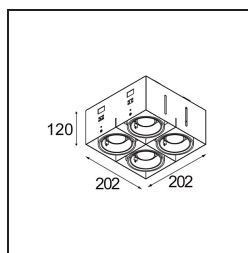

FFD_Mini-Multiple Recessed Trimless Adjustable GU10 4x DE Black Matt

Specifications

Material	10381902
Tipo de fuente de luz	GU10
Lámpara Incluida	No
Número de fuentes de luz	4
Dirección de la luz	Directo
Voltaje de entrada	230V
Clasificación eléctrica	II
Clasificación del IP	20
Clasificación de hilo incandescente (°C)	960
Interio/Exterior	Interior
Aplicación	Techo, Pared
Montaje	Empotrado
Tamaño de corte (mm)	L 203 W 203
Profundidad de montaje (mm)	130,0
Ajustabilidad	V -35°/+35°
Distancia al objeto iluminado (m)	1
Color principal & Acabado principal	Negro, Mate
Peso bruto (g)	1895,0
Remark	<ul style="list-style-type: none"> • Lámpara GU10 no incluida • No es un producto completo. Se requiere lámpara GU10. • This is not a complete product. Light module required.