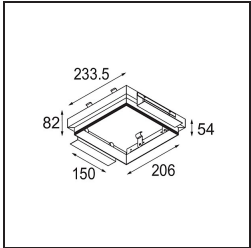

FFD_Mini-Multiple Recessed Trimless Adjustable GU10 4x DE Black Matt

Spezifikationen

Material	10381902
Typ der Lichtquelle	GU10
Leuchtmittel enthalten	Nein
Anzahl Lichtquellen	4
Lichtrichtung	Abwärts
Eingangsspannung	230 V
Schutzklasse	II
Schutzart	20
Glühdrahtprüfung (°C)	960
Innen/Außen	Innen
Anwendung	Decke, Wand
Montage	Einbau
Ausschnittgröße (mm)	L 203 W 203
Einbautiefe (mm)	130,0
Verstellbarkeit	V -35°/+35°
Abstand zum beleuchteten Objekt (m)	1
Primärfarbe & Primäres Finish	Schwarz, Matt
Bruttogewicht (g)	1895,0
Bemerkung	<ul style="list-style-type: none"> • Leuchtmittel GU10 nicht enthalten • Dies ist kein vollständiges Produkt. Leuchtmittel GU10 erforderlich. • Dies ist kein vollständiges Produkt. Leuchtenmodul erforderlich.

Lichtverteilung und Lichtverteilungskurve

Diagramm

Montagezubehör

12534002 Mini-Multiple Trimless Mounting Bracket Black

10460430 Plaster Kit Trimless 233x233 - 206x206 4x

10440430 Installation Housing 237x258x130