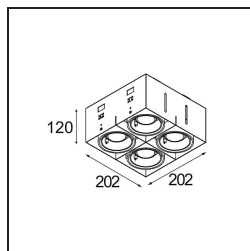

FFD_Mini-Multiple Recessed Trimless Adjustable GU10 4x DE Black Matt

Spezifikationen

Material	10381902
Typ der Lichtquelle	GU10
Leuchtmittel enthalten	Nein
Anzahl Lichtquellen	4
Lichtrichtung	Abwärts
Eingangsspannung	230 V
Schutzklasse	II
Schutzart	20
Glühdrahtprüfung (°C)	960
Innen/Außen	Innen
Anwendung	Decke, Wand
Montage	Einbau
Ausschnittgröße (mm)	L 203 W 203
Einbautiefe (mm)	130,0
Verstellbarkeit	V -35°/+35°
Abstand zum beleuchteten Objekt (m)	1
Primärfarbe & Primäres Finish	Schwarz, Matt
Bruttogewicht (g)	1895,0
Bemerkung	<ul style="list-style-type: none"> • Leuchtmittel GU10 nicht enthalten • Dies ist kein vollständiges Produkt. Leuchtmittel GU10 erforderlich. • Dies ist kein vollständiges Produkt. Leuchtenmodul erforderlich.