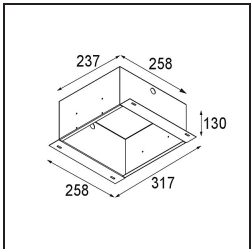

FFD_Mini-Multiple Recessed Trimless Adjustable GU10 4x DE Black Matt

Spezifikationen

Material	10381902
Typ der Lichtquelle	GU10
Leuchtmittel enthalten	Nein
Anzahl Lichtquellen	4
Lichtrichtung	Abwärts
Eingangsspannung	230 V
Schutzklasse	II
Schutzart	20
Glühdrahtprüfung (°C)	960
Innen/Außen	Innen
Anwendung	Decke, Wand
Montage	Einbau
Ausschnittgröße (mm)	L 203 W 203
Einbautiefe (mm)	130,0
Verstellbarkeit	V -35°/+35°
Abstand zum beleuchteten Objekt (m)	1
Primärfarbe & Primäres Finish	Schwarz, Matt
Bruttogewicht (g)	1895,0
Bemerkung	<ul style="list-style-type: none"> • Leuchtmittel GU10 nicht enthalten • Dies ist kein vollständiges Produkt. Leuchtmittel GU10 erforderlich. • Dies ist kein vollständiges Produkt. Leuchtenmodul erforderlich.

Lichtverteilung und Lichtverteilungskurve

Diagramm

Montagezubehör

12534002 Mini-Multiple Trimless Mounting Bracket Black

10460430 Plaster Kit Trimless 233x233 - 206x206 4x

10440430 Installation Housing 237x258x130