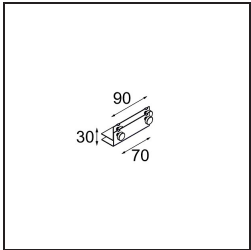

Montagezubehör

12534002 Mini-Multiple Trimless Mounting Bracket Black