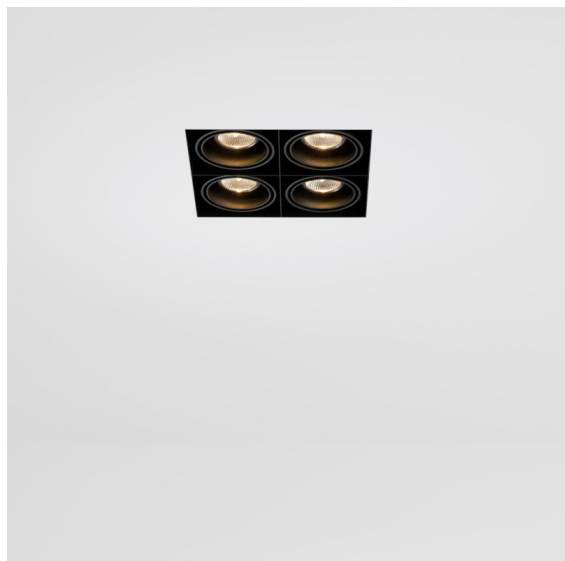

FFD_Mini-Multiple Recessed Trimless Adjustable GU10 4x DE Black Matt

Spezifikationen

Material	10381902
Typ der Lichtquelle	GU10
Leuchtmittel enthalten	Nein
Anzahl Lichtquellen	4
Lichtrichtung	Abwärts
Eingangsspannung	230 V
Schutzklasse	II
Schutzart	20
Glühdrahtprüfung (°C)	960
Innen/Außen	Innen
Anwendung	Decke, Wand
Montage	Einbau
Ausschnittgröße (mm)	L 203 W 203
Einbautiefe (mm)	130,0
Verstellbarkeit	V -35°/+35°
Abstand zum beleuchteten Objekt (m)	1
Primärfarbe & Primäres Finish	Schwarz, Matt
Bruttogewicht (g)	1895,0
Bemerkung	<ul style="list-style-type: none"> • Leuchtmittel GU10 nicht enthalten • Dies ist kein vollständiges Produkt. Leuchtmittel GU10 erforderlich. • Dies ist kein vollständiges Produkt. Leuchtenmodul erforderlich.

Zwanzig Jahre nach ihrer Markteinführung ist die Mini-Multiple noch immer eine begehrte Strahlerserie und eines unserer Flaggschiffe in unserem Portfolio der architektonischen Beleuchtung. Ihre stilvolle, deutlich sichtbare Technik macht die Mini Multiple zu Ihrem Verbündeten sowohl in minimalistischen Szenarien als auch in Szenarien mit industriellem Chic.