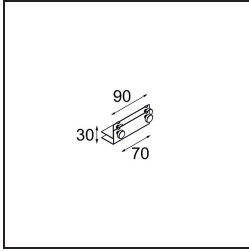

Installatie Accessoires

12534009 Mini-Multiple Trimless Mounting Bracket White Structure