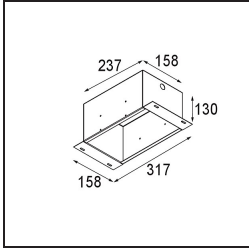

Mini-Multiple Recessed Trimless Adjustable GU10 2x DE White Structure

Specificaties

Materiaal	10381609
Type Lichtbron	GU10
Lamp inbegrepen	Neen
Aantal Lichtbronnen	2
Lichtrichting	Omlaag
Ingangsspanning	230 V
Elektriciteitsklasse	II
IP-klasse	20
Gloeidraadtest (°C)	960
Binnen/Buiten	Binnen
Toepassing	Plafond, Wand
Montage	Inbouw
Inbouwopening (mm)	L 203 W 103
Montagediepte (mm)	130,0
Verstelbaarheid	V -35°/+35°
Afstand tot Verlicht Voorwerp (m)	0,7
Primaire Kleur & Primaire Afwerking	Wit, Structuur
Brutogewicht (g)	1215,0
Opmerking	<ul style="list-style-type: none"> • GU10 lamp niet inbegrepen • Dit is geen compleet product. GU10 lamp vereist. • Dit is geen compleet product. Lichtmodule vereist.

Lichtspreading & Stralingsdiagram

Installatie Accessoires

12534009 Mini-Multiple Trimless Mounting Bracket White Structure

10460230 Plaster Kit Trimless 233x133 - 206x106 2x

10440230 Installation Housing 237x158x130