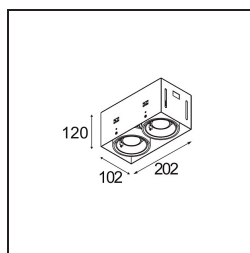

Mini-Multiple Recessed Trimless Adjustable GU10 2x DE White Structure

Specificaties

Materiaal	10381609
Type Lichtbron	GU10
Lamp inbegrepen	Neen
Aantal Lichtbronnen	2
Lichtrichting	Omlaag
Ingangsspanning	230 V
Elektriciteitsklasse	II
IP-klasse	20
Gloeidraadtest (°C)	960
Binnen/Buiten	Binnen
Toepassing	Plafond, Wand
Montage	Inbouw
Inbouwopening (mm)	L 203 W 103
Montagediepte (mm)	130,0
Verstelbaarheid	V -35°/+35°
Afstand tot Verlicht Voorwerp (m)	0,7
Primaire Kleur & Primaire Afwerking	Wit, Structuur
Brutogewicht (g)	1215,0
Opmerking	<ul style="list-style-type: none"> • GU10 lamp niet inbegrepen • Dit is geen compleet product. GU10 lamp vereist. • Dit is geen compleet product. Lichtmodule vereist.