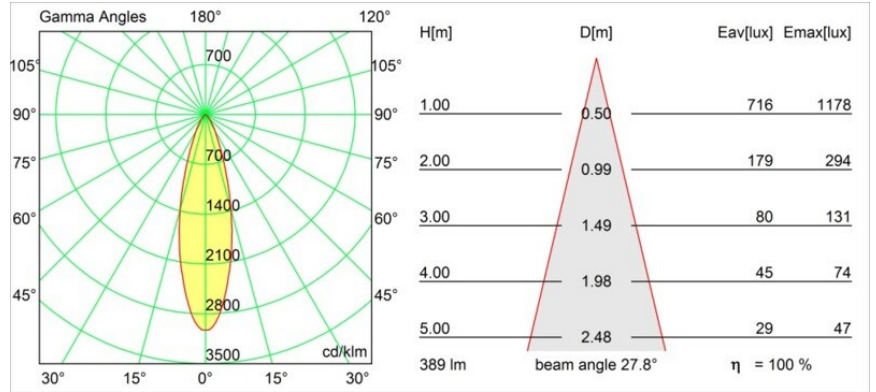

Lichtspreading & Stralingsdiagram