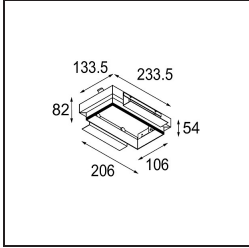

Mini-Multiple Recessed Trimless Adjustable GU10 2x DE White Structure

Specificaties

Materiaal	10381609
Type Lichtbron	GU10
Lamp inbegrepen	Neen
Aantal Lichtbronnen	2
Lichtrichting	Omlaag
Ingangsspanning	230 V
Elektriciteitsklasse	II
IP-klasse	20
Gloeidraadtest (°C)	960
Binnen/Buiten	Binnen
Toepassing	Plafond, Wand
Montage	Inbouw
Inbouwopening (mm)	L 203 W 103
Montagediepte (mm)	130,0
Verstelbaarheid	V -35°/+35°
Afstand tot Verlicht Voorwerp (m)	0,7
Primaire Kleur & Primaire Afwerking	Wit, Structuur
Brutogewicht (g)	1215,0
Opmerking	<ul style="list-style-type: none"> • GU10 lamp niet inbegrepen • Dit is geen compleet product. GU10 lamp vereist. • Dit is geen compleet product. Lichtmodule vereist.

Lichtspreading & Stralingsdiagram

Installatie Accessoires

12534009 Mini-Multiple Trimless Mounting Bracket White Structure

10460230 Plaster Kit Trimless 233x133 - 206x106 2x

10440230 Installation Housing 237x158x130