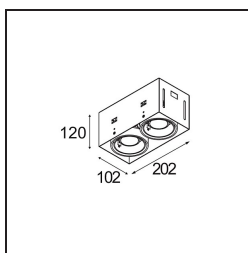

*Mini-Multiple Recessed Trimless Adjustable GU10 2x DE White Structure*

**Spezifikationen**

Material	10381609
Typ der Lichtquelle	GU10
Leuchtmittel enthalten	Nein
Anzahl Lichtquellen	2
Lichtrichtung	Abwärts
Eingangsspannung	230 V
Schutzklasse	II
Schutzart	20
Glühdrahtprüfung (°C)	960
Innen/Außen	Innen
Anwendung	Decke, Wand
Montage	Einbau
Ausschnittgröße (mm)	L 203 W 103
Einbautiefe (mm)	130,0
Verstellbarkeit	V -35°/+35°
Abstand zum beleuchteten Objekt (m)	0,7
Primärfarbe & Primäres Finish	Weiß, Strukturiert
Bruttogewicht (g)	1215,0
Bemerkung	<ul style="list-style-type: none"> <li>• Leuchtmittel GU10 nicht enthalten</li> <li>• Dies ist kein vollständiges Produkt. Leuchtmittel GU10 erforderlich.</li> <li>• Dies ist kein vollständiges Produkt. Leuchtenmodul erforderlich.</li> </ul>