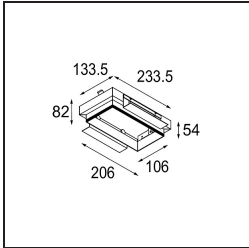

*Mini-Multiple Recessed Trimless Adjustable GU10 2x DE White Structure*

**Spezifikationen**

Material	10381609
Typ der Lichtquelle	GU10
Leuchtmittel enthalten	Nein
Anzahl Lichtquellen	2
Lichtrichtung	Abwärts
Eingangsspannung	230 V
Schutzklasse	II
Schutzart	20
Glühdrahtprüfung (°C)	960
Innen/Außen	Innen
Anwendung	Decke, Wand
Montage	Einbau
Ausschnittgröße (mm)	L 203 W 103
Einbautiefe (mm)	130,0
Verstellbarkeit	V -35°/+35°
Abstand zum beleuchteten Objekt (m)	0,7
Primärfarbe & Primäres Finish	Weiß, Strukturiert
Bruttogewicht (g)	1215,0
Bemerkung	<ul style="list-style-type: none"> <li>• Leuchtmittel GU10 nicht enthalten</li> <li>• Dies ist kein vollständiges Produkt. Leuchtmittel GU10 erforderlich.</li> <li>• Dies ist kein vollständiges Produkt. Leuchtenmodul erforderlich.</li> </ul>

**Lichtverteilung und Lichtverteilungskurve**

Diagramm

**Montagezubehör**

**12534009** Mini-Multiple Trimless Mounting Bracket White Structure

**10460230** Plaster Kit Trimless 233x133 - 206x106 2x

**10440230** Installation Housing 237x158x130