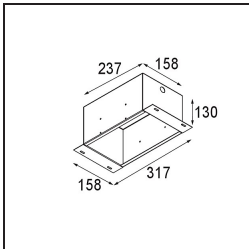

*Mini-Multiple Recessed Trimless Adjustable GU10 2x DE White Structure*

**Spezifikationen**

Material	10381609
Typ der Lichtquelle	GU10
Leuchtmittel enthalten	Nein
Anzahl Lichtquellen	2
Lichtrichtung	Abwärts
Eingangsspannung	230 V
Schutzklasse	II
Schutzart	20
Glühdrahtprüfung (°C)	960
Innen/Außen	Innen
Anwendung	Decke, Wand
Montage	Einbau
Ausschnittgröße (mm)	L 203 W 103
Einbautiefe (mm)	130,0
Verstellbarkeit	V -35°/+35°
Abstand zum beleuchteten Objekt (m)	0,7
Primärfarbe & Primäres Finish	Weiß, Strukturiert
Bruttogewicht (g)	1215,0
Bemerkung	<ul style="list-style-type: none"> <li>• Leuchtmittel GU10 nicht enthalten</li> <li>• Dies ist kein vollständiges Produkt. Leuchtmittel GU10 erforderlich.</li> <li>• Dies ist kein vollständiges Produkt. Leuchtenmodul erforderlich.</li> </ul>

**Lichtverteilung und Lichtverteilungskurve**

Diagramm

**Montagezubehör**

**12534009** Mini-Multiple Trimless Mounting Bracket White Structure

**10460230** Plaster Kit Trimless 233x133 - 206x106 2x

**10440230** Installation Housing 237x158x130