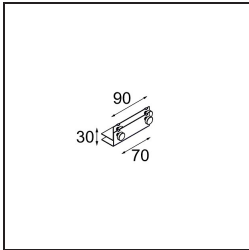

*Mini-Multiple Recessed Trimless Adjustable GU10 2x DE White Structure*

**Spezifikationen**

Material	10381609
Typ der Lichtquelle	GU10
Leuchtmittel enthalten	Nein
Anzahl Lichtquellen	2
Lichtrichtung	Abwärts
Eingangsspannung	230 V
Schutzklasse	II
Schutzart	20
Glühdrahtprüfung (°C)	960
Innen/Außen	Innen
Anwendung	Decke, Wand
Montage	Einbau
Ausschnittgröße (mm)	L 203 W 103
Einbautiefe (mm)	130,0
Verstellbarkeit	V -35°/+35°
Abstand zum beleuchteten Objekt (m)	0,7
Primärfarbe & Primäres Finish	Weiß, Strukturiert
Bruttogewicht (g)	1215,0
Bemerkung	<ul style="list-style-type: none"> <li>• Leuchtmittel GU10 nicht enthalten</li> <li>• Dies ist kein vollständiges Produkt. Leuchtmittel GU10 erforderlich.</li> <li>• Dies ist kein vollständiges Produkt. Leuchtenmodul erforderlich.</li> </ul>

**Lichtverteilung und Lichtverteilungskurve**

Diagramm

**Montagezubehör**

**12534009** Mini-Multiple Trimless Mounting Bracket White Structure

**10460230** Plaster Kit Trimless 233x133 - 206x106 2x

**10440230** Installation Housing 237x158x130