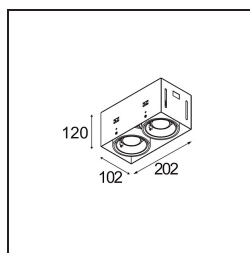

*Mini-Multiple Recessed Trimless Adjustable GU10 2x DE Black Matt*

Twintig jaar na de lancering is Mini-Multiple nog steeds een veelgevraagde reeks spots en één van onze paradepaardjes in onze portfolio met architecturale verlichting. De stijlvolle technologie komt mooi tot zijn recht en maakt van Mini-Multiple jouw bondgenoot in zowel minimalistische als industrieel-chique opstellingen.

### Specificaties

Materiaal	10381602
Type Lichtbron	GU10
Lamp inbegrepen	Neen
Aantal Lichtbronnen	2
Lichtrichting	Omlaag
Ingangsspanning	230 V
Elektriciteitsklasse	II
IP-klasse	20
Gloeidraadtest (°C)	960
Binnen/Buiten	Binnen
Toepassing	Plafond, Wand
Montage	Inbouw
Inbouwopening (mm)	L 203 W 103
Montagediepte (mm)	130,0
Verstelbaarheid	V -35°/+35°
Afstand tot Verlicht Voorwerp (m)	0,7
Primaire Kleur & Primaire Afwerking	Zwart, Mat
Brutogewicht (g)	1215,0
Opmerking	<ul style="list-style-type: none"> <li>• GU10 lamp niet inbegrepen</li> <li>• Dit is geen compleet product. GU10 lamp vereist.</li> <li>• Dit is geen compleet product. Lichtmodule vereist.</li> </ul>