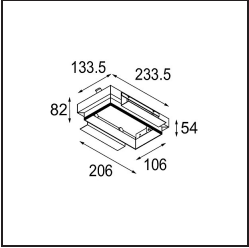

### Specificaties

Materiaal	10381602
Type Lichtbron	GU10
Lamp inbegrepen	Neen
Aantal Lichtbronnen	2
Lichtrichting	Omlaag
Ingangsspanning	230 V
Elektriciteitsklasse	II
IP-klasse	20
Gloeidraadtest (°C)	960
Binnen/Buiten	Binnen
Toepassing	Plafond, Wand
Montage	Inbouw
Inbouwopening (mm)	L 203 W 103
Montagediepte (mm)	130,0
Verstelbaarheid	V -35°/+35°
Afstand tot Verlicht Voorwerp (m)	0,7
Primaire Kleur & Primaire Afwerking	Zwart, Mat
Brutogewicht (g)	1215,0
Opmerking	<ul style="list-style-type: none"> <li>• GU10 lamp niet inbegrepen</li> <li>• Dit is geen compleet product. GU10 lamp vereist.</li> <li>• Dit is geen compleet product. Lichtmodule vereist.</li> </ul>

**Lichtspreading & Stralingsdiagram**

**Installatie Accessoires**

**12534002** Mini-Multiple Trimless Mounting Bracket Black

**10460230** Plaster Kit Trimless 233x133 - 206x106 2x

**10440230** Installation Housing 237x158x130