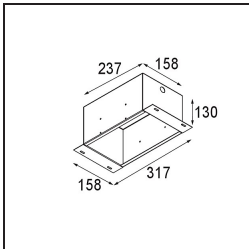

Specificaties

Materiaal	10381602
Type Lichtbron	GU10
Lamp inbegrepen	Neen
Aantal Lichtbronnen	2
Lichtrichting	Omlaag
Ingangsspanning	230 V
Elektriciteitsklasse	II
IP-klasse	20
Gloeidraadtest (°C)	960
Binnen/Buiten	Binnen
Toepassing	Plafond, Wand
Montage	Inbouw
Inbouwopening (mm)	L 203 W 103
Montagediepte (mm)	130,0
Verstelbaarheid	V -35°/+35°
Afstand tot Verlicht Voorwerp (m)	0,7
Primaire Kleur & Primaire Afwerking	Zwart, Mat
Brutogewicht (g)	1215,0
Opmerking	<ul style="list-style-type: none"> • GU10 lamp niet inbegrepen • Dit is geen compleet product. GU10 lamp vereist. • Dit is geen compleet product. Lichtmodule vereist.

Lichtspreiding & Stralingsdiagram

Installatie Accessoires

12534002 Mini-Multiple Trimless Mounting Bracket Black

10460230 Plaster Kit Trimless 233x133 - 206x106 2x

10440230 Installation Housing 237x158x130