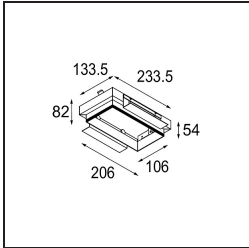

Specificaties

Materiaal	10381602
Type Lichtbron	GU10
Lamp inbegrepen	Neen
Aantal Lichtbronnen	2
Lichtrichting	Omlaag
Ingangsspanning	230 V
Elektriciteitsklasse	II
IP-klasse	20
Gloeidraadtest (°C)	960
Binnen/Buiten	Binnen
Toepassing	Plafond, Wand
Montage	Inbouw
Inbouwopening (mm)	L 203 W 103
Montagediepte (mm)	130,0
Verstelbaarheid	V -35°/+35°
Afstand tot Verlicht Voorwerp (m)	0,7
Primaire Kleur & Primaire Afwerking	Zwart, Mat
Brutogewicht (g)	1215,0
Opmerking	<ul style="list-style-type: none"> • GU10 lamp niet inbegrepen • Dit is geen compleet product. GU10 lamp vereist. • Dit is geen compleet product. Lichtmodule vereist.

Lichtspreiding & Stralingsdiagram

Installatie Accessoires

12534002 Mini-Multiple Trimless Mounting Bracket Black

10460230 Plaster Kit Trimless 233x133 - 206x106 2x

10440230 Installation Housing 237x158x130