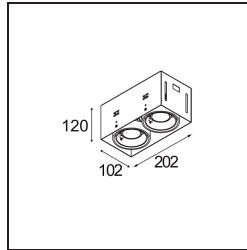

 Datum

 Klant

 Project

 Soort

Mini-Multiple Recessed Trimless Adjustable GU10 2x DE Black Matt

Twintig jaar na de lancering is Mini-Multiple nog steeds een veelgevraagde reeks spots en één van onze parapetpaardjes in onze portfolio met architecturale verlichting. De stijlvolle technologie komt mooi tot zijn recht en maakt van Mini-Multiple jouw bondgenoot in zowel minimalistische als industrieel-chique opstellingen.

Specificaties

Materiaal	10381602
Type Lichtbron	GU10
Lamp inbegrepen	Neen
Aantal Lichtbronnen	2
Lichtrichting	Omlaag
Ingangsspanning	230 V
Elektriciteitsklasse	II
IP-klasse	20
Gloeidraadtest (°C)	960
Binnen/Buiten	Binnen
Toepassing	Plafond, Wand
Montage	Inbouw
Inbouwopening (mm)	L 203 W 103
Montagediepte (mm)	130,0
Verstelbaarheid	V -35°/+35°
Afstand tot Verlicht Voorwerp (m)	0,7
Primaire Kleur & Primaire Afwerking	Zwart, Mat
Brutogewicht (g)	1215,0
Opmerking	<ul style="list-style-type: none"> • GU10 lamp niet inbegrepen • Dit is geen compleet product. GU10 lamp vereist. • Dit is geen compleet product. Lichtmodule vereist.