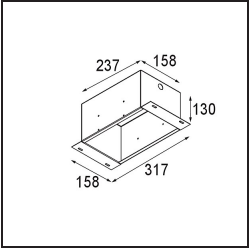

### Specificaties

Materiaal	10381602
Type Lichtbron	GU10
Lamp inbegrepen	Neen
Aantal Lichtbronnen	2
Lichtrichting	Omlaag
Ingangsspanning	230 V
Elektriciteitsklasse	II
IP-klasse	20
Gloeidraadtest (°C)	960
Binnen/Buiten	Binnen
Toepassing	Plafond, Wand
Montage	Inbouw
Inbouwopening (mm)	L 203 W 103
Montagediepte (mm)	130,0
Verstelbaarheid	V -35°/+35°
Afstand tot Verlicht Voorwerp (m)	0,7
Primaire Kleur & Primaire Afwerking	Zwart, Mat
Brutogewicht (g)	1215,0
Opmerking	<ul style="list-style-type: none"> <li>• GU10 lamp niet inbegrepen</li> <li>• Dit is geen compleet product. GU10 lamp vereist.</li> <li>• Dit is geen compleet product. Lichtmodule vereist.</li> </ul>

**Lichtspreading & Stralingsdiagram**

**Installatie Accessoires**

**12534002** Mini-Multiple Trimless Mounting Bracket Black

**10460230** Plaster Kit Trimless 233x133 - 206x106 2x

**10440230** Installation Housing 237x158x130