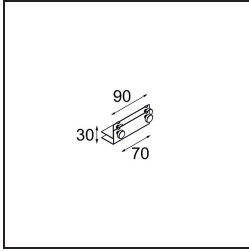

Installatie Accessoires

12534002 Mini-Multiple Trimless Mounting Bracket Black