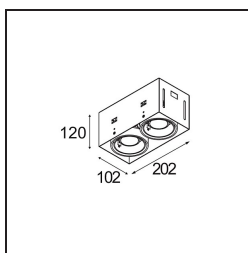

### Caractéristiques

Matériaux	10381602
Type de Source Lumineuse	GU10
Ampoule incluse	Non
Nombre de Sources Lumineuses	2
Direction de la Lumière	Bas
Tension d'Entrée	230 V
Classe Électrique	II
Indice de protection IP	20
Essai au fil incandescent (°C)	960
Intérieur/extérieur	Intérieur
Application	Plafond, Mur
Montage	Encastré
Taille de découpe (mm)	L 203 W 103
Profondeur de montage (mm)	130,0
Ajustabilité	V -35°/+35°
Distance avec l'Objet Éclairé (m)	0,7
Couleur Principale & Finition Principale	Noir, Mat
Poids brut (g)	1215,0
Commentaire	<ul style="list-style-type: none"> <li>• Ampoule GU10 non incluse.</li> <li>• Ceci n'est pas un produit complet. Ampoule GU10 requise.</li> <li>• Ceci n'est pas un produit complet. Module d'éclairage requis.</li> </ul>