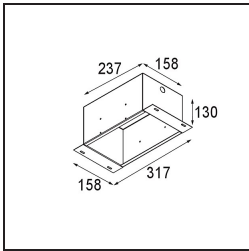

### Caractéristiques

Matériaux	10381602
Type de Source Lumineuse	GU10
Ampoule incluse	Non
Nombre de Sources Lumineuses	2
Direction de la Lumière	Bas
Tension d'Entrée	230 V
Classe Électrique	II
Indice de protection IP	20
Essai au fil incandescent (°C)	960
Intérieur/extérieur	Intérieur
Application	Plafond, Mur
Montage	Encastré
Taille de découpe (mm)	L 203 W 103
Profondeur de montage (mm)	130,0
Ajustabilité	V -35°/+35°
Distance avec l'Objet Éclairé (m)	0,7
Couleur Principale & Finition Principale	Noir, Mat
Poids brut (g)	1215,0
Commentaire	<ul style="list-style-type: none"> <li>• Ampoule GU10 non incluse.</li> <li>• Ceci n'est pas un produit complet. Ampoule GU10 requise.</li> <li>• Ceci n'est pas un produit complet. Module d'éclairage requis.</li> </ul>

**Distribution de Lumière & Schéma de Faisceau**

**Accessoires d'Eclairage d'installation**

**12534002** Mini-Multiple Trimless Mounting Bracket Black

**10460230** Plaster Kit Trimless 233x133 - 206x106 2x

**10440230** Installation Housing 237x158x130

Choisir un accessoire requis