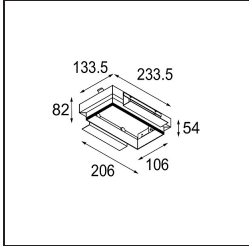

### Caractéristiques

Matériaux	10381602
Type de Source Lumineuse	GU10
Ampoule incluse	Non
Nombre de Sources Lumineuses	2
Direction de la Lumière	Bas
Tension d'Entrée	230 V
Classe Électrique	II
Indice de protection IP	20
Essai au fil incandescent (°C)	960
Intérieur/extérieur	Intérieur
Application	Plafond, Mur
Montage	Encastré
Taille de découpe (mm)	L 203 W 103
Profondeur de montage (mm)	130,0
Ajustabilité	V -35°/+35°
Distance avec l'Objet Éclairé (m)	0,7
Couleur Principale & Finition Principale	Noir, Mat
Poids brut (g)	1215,0
Commentaire	<ul style="list-style-type: none"> <li>• Ampoule GU10 non incluse.</li> <li>• Ceci n'est pas un produit complet. Ampoule GU10 requise.</li> <li>• Ceci n'est pas un produit complet. Module d'éclairage requis.</li> </ul>

**Distribution de Lumière & Schéma de Faisceau**

**Accessoires d'Eclairage d'installation**

**12534002** Mini-Multiple Trimless Mounting Bracket Black

**10460230** Plaster Kit Trimless 233x133 - 206x106 2x