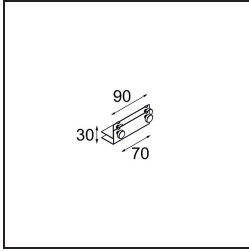

Accessoires d'Eclairage d'installation

12534002 Mini-Multiple Trimless Mounting Bracket Black