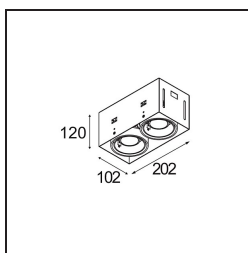

Date
Customer
Project
Type

Mini-Multiple Recessed Trimless Adjustable GU10 2x DE Black Matt

Specifications

Material	10381602
Tipo de fuente de luz	GU10
Lámpara Incluida	No
Número de fuentes de luz	2
Dirección de la luz	Directo
Voltaje de entrada	230V
Clasificación eléctrica	II
Clasificación del IP	20
Clasificación de hilo incandescente (°C)	960
Interio/Exterior	Interior
Aplicación	Techo, Pared
Montaje	Empotrado
Tamaño de corte (mm)	L 203 W 103
Profundidad de montaje (mm)	130,0
Ajustabilidad	V -35°/+35°
Distancia al objeto iluminado (m)	0,7
Color principal & Acabado principal	Negro, Mate
Peso bruto (g)	1215,0
Remark	<ul style="list-style-type: none"> • Lámpara GU10 no incluida • No es un producto completo. Se requiere lámpara GU10. • This is not a complete product. Light module required.