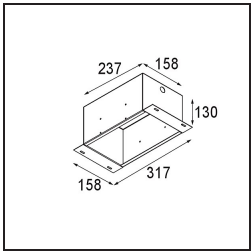

Date
Customer
Project
Type

Mini-Multiple Recessed Trimless Adjustable GU10 2x DE Black Matt

Specifications

Material	10381602
Tipo de fuente de luz	GU10
Lámpara Incluida	No
Número de fuentes de luz	2
Dirección de la luz	Directo
Voltaje de entrada	230V
Clasificación eléctrica	II
Clasificación del IP	20
Clasificación de hilo incandescente (°C)	960
Interio/Exterior	Interior
Aplicación	Techo, Pared
Montaje	Empotrado
Tamaño de corte (mm)	L 203 W 103
Profundidad de montaje (mm)	130,0
Ajustabilidad	V -35°/+35°
Distancia al objeto iluminado (m)	0,7
Color principal & Acabado principal	Negro, Mate
Peso bruto (g)	1215,0
Remark	<ul style="list-style-type: none"> • Lámpara GU10 no incluida • No es un producto completo. Se requiere lámpara GU10. • This is not a complete product. Light module required.

Light distribution & beam diagram

Accesorios Instalación

12534002 Mini-Multiple Trimless Mounting Bracket Black

10460230 Plaster Kit Trimless 233x133 - 206x106 2x

10440230 Installation Housing 237x158x130