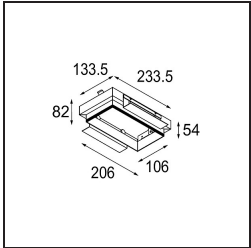

Date
Customer
Project
Type

Mini-Multiple Recessed Trimless Adjustable GU10 2x DE Black Matt

Specifications

Material	10381602
Tipo de fuente de luz	GU10
Lámpara Incluida	No
Número de fuentes de luz	2
Dirección de la luz	Directo
Voltaje de entrada	230V
Clasificación eléctrica	II
Clasificación del IP	20
Clasificación de hilo incandescente (°C)	960
Interio/Exterior	Interior
Aplicación	Techo, Pared
Montaje	Empotrado
Tamaño de corte (mm)	L 203 W 103
Profundidad de montaje (mm)	130,0
Ajustabilidad	V -35°/+35°
Distancia al objeto iluminado (m)	0,7
Color principal & Acabado principal	Negro, Mate
Peso bruto (g)	1215,0
Remark	<ul style="list-style-type: none"> • Lámpara GU10 no incluida • No es un producto completo. Se requiere lámpara GU10. • This is not a complete product. Light module required.

Light distribution & beam diagram

Accesorios Instalación

12534002 Mini-Multiple Trimless Mounting Bracket Black

10460230 Plaster Kit Trimless 233x133 - 206x106 2x

10440230 Installation Housing 237x158x130