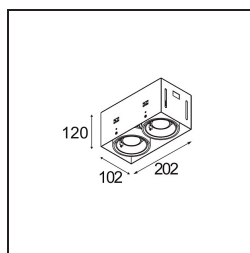

Datum
Kunde
Projekt
Art

Mini-Multiple Recessed Trimless Adjustable GU10 2x DE Black Matt

Spezifikationen

Material	10381602
Typ der Lichtquelle	GU10
Leuchtmittel enthalten	Nein
Anzahl Lichtquellen	2
Lichtrichtung	Abwärts
Eingangsspannung	230 V
Schutzklasse	II
Schutzart	20
Glühdrahtprüfung (°C)	960
Innen/Außen	Innen
Anwendung	Decke, Wand
Montage	Einbau
Ausschnittgröße (mm)	L 203 W 103
Einbautiefe (mm)	130,0
Verstellbarkeit	V -35°/+35°
Abstand zum beleuchteten Objekt (m)	0,7
Primärfarbe & Primäres Finish	Schwarz, Matt
Bruttogewicht (g)	1215,0
Bemerkung	<ul style="list-style-type: none"> • Leuchtmittel GU10 nicht enthalten • Dies ist kein vollständiges Produkt. Leuchtmittel GU10 erforderlich. • Dies ist kein vollständiges Produkt. Leuchtenmodul erforderlich.