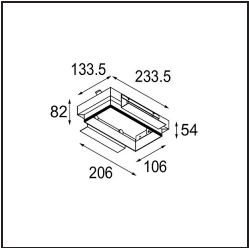

Datum
Kunde
Projekt
Art

Mini-Multiple Recessed Trimless Adjustable GU10 2x DE Black Matt

Spezifikationen

Material	10381602
Typ der Lichtquelle	GU10
Leuchtmittel enthalten	Nein
Anzahl Lichtquellen	2
Lichtrichtung	Abwärts
Eingangsspannung	230 V
Schutzklasse	II
Schutzart	20
Glühdrahtprüfung (°C)	960
Innen/Außen	Innen
Anwendung	Decke, Wand
Montage	Einbau
Ausschnittgröße (mm)	L 203 W 103
Einbautiefe (mm)	130,0
Verstellbarkeit	V -35°/+35°
Abstand zum beleuchteten Objekt (m)	0,7
Primärfarbe & Primäres Finish	Schwarz, Matt
Bruttogewicht (g)	1215,0
Bemerkung	<ul style="list-style-type: none"> • Leuchtmittel GU10 nicht enthalten • Dies ist kein vollständiges Produkt. Leuchtmittel GU10 erforderlich. • Dies ist kein vollständiges Produkt. Leuchtenmodul erforderlich.

Lichtverteilung und Lichtverteilungskurve

Montagezubehör

12534002 Mini-Multiple Trimless Mounting Bracket Black

10460230 Plaster Kit Trimless 233x133 - 206x106 2x

10440230 Installation Housing 237x158x130