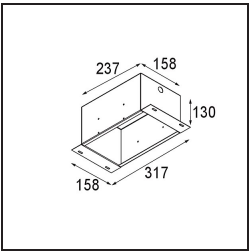

Datum
Kunde
Projekt
Art

Mini-Multiple Recessed Trimless Adjustable GU10 2x DE Black Matt

Spezifikationen

Material	10381602
Typ der Lichtquelle	GU10
Leuchtmittel enthalten	Nein
Anzahl Lichtquellen	2
Lichtrichtung	Abwärts
Eingangsspannung	230 V
Schutzklasse	II
Schutzart	20
Glühdrahtprüfung (°C)	960
Innen/Außen	Innen
Anwendung	Decke, Wand
Montage	Einbau
Ausschnittgröße (mm)	L 203 W 103
Einbautiefe (mm)	130,0
Verstellbarkeit	V -35°/+35°
Abstand zum beleuchteten Objekt (m)	0,7
Primärfarbe & Primäres Finish	Schwarz, Matt
Bruttogewicht (g)	1215,0
Bemerkung	<ul style="list-style-type: none"> • Leuchtmittel GU10 nicht enthalten • Dies ist kein vollständiges Produkt. Leuchtmittel GU10 erforderlich. • Dies ist kein vollständiges Produkt. Leuchtenmodul erforderlich.

Lichtverteilung und Lichtverteilungskurve

Montagezubehör

12534002 Mini-Multiple Trimless Mounting Bracket Black

10460230 Plaster Kit Trimless 233x133 - 206x106 2x

10440230 Installation Housing 237x158x130