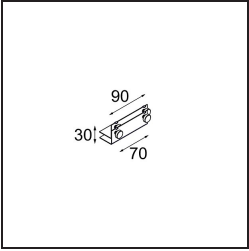

Installatie Accessoires

12534009 Mini-Multiple Trimless Mounting Bracket White Structure