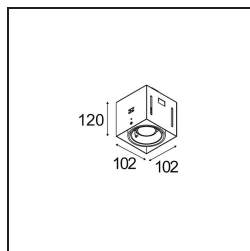

*Mini-Multiple Recessed Trimless Adjustable GU10 1x DE White Structure*

**Specificaties**

Materiaal	10381509
Type Lichtbron	GU10
Lamp inbegrepen	Neen
Aantal Lichtbronnen	1
Lichtrichting	Omlaag
Ingangsspanning	230 V
Elektriciteitsklasse	II
IP-klasse	20
Gloeidraadtest (°C)	960
Binnen/Buiten	Binnen
Toepassing	Plafond, Wand
Montage	Inbouw
Inbouwopening (mm)	L 103 W 103
Montagediepte (mm)	130,0
Verstelbaarheid	V -35°/+35°
Afstand tot Verlicht Voorwerp (m)	0,5
Primaire Kleur & Primaire Afwerking	Wit, Structuur
Brutogewicht (g)	800,0
Opmerking	<ul style="list-style-type: none"> <li>• GU10 lamp niet inbegrepen</li> <li>• Dit is geen compleet product. GU10 lamp vereist.</li> <li>• Dit is geen compleet product. Lichtmodule vereist.</li> </ul>