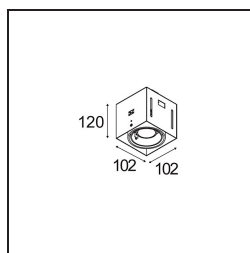

Mini-Multiple Recessed Trimless Adjustable GU10 1x DE White Structure

Specificaties

Materiaal	10381509
Type Lichtbron	GU10
Lamp inbegrepen	Neen
Aantal Lichtbronnen	1
Lichtrichting	Omlaag
Ingangsspanning	230 V
Elektriciteitsklasse	II
IP-klasse	20
Gloeidraadtest (°C)	960
Binnen/Buiten	Binnen
Toepassing	Plafond, Wand
Montage	Inbouw
Inbouwopening (mm)	L 103 W 103
Montagediepte (mm)	130,0
Verstelbaarheid	V -35°/+35°
Afstand tot Verlicht Voorwerp (m)	0,5
Primaire Kleur & Primaire Afwerking	Wit, Structuur
Brutogewicht (g)	800,0
Opmerking	<ul style="list-style-type: none"> • GU10 lamp niet inbegrepen • Dit is geen compleet product. GU10 lamp vereist. • Dit is geen compleet product. Lichtmodule vereist.