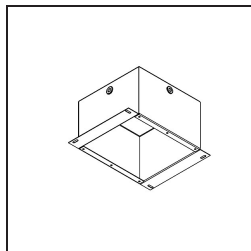

Date
Customer
Project
Type

Mini-Multiple Recessed Trimless Adjustable GU10 1x DE White Structure

Specifications

Materiale	10381509
Tipo di Sorgente	GU10
Lampadina inclusa	No
Numero di fonte luminosa	1
Direzione della luce	Diretta
Volt in ingresso	230V
Classificazione elettrica	II
Grado IP	20
Test filo a caldo (°C)	960
Interno/Esterno	Interno
Applicazione	Soffitto, Parete
Montaggio	Incassato
Foro d'incasso (mm)	L 103 W 103
Profondità di montaggio (mm)	130,0
Orientabilità	V -35°/+35°
Distanza dall'oggetto illuminato (m)	0,5
Colore primario & Finitura primaria	Bianco, Strutturata
Peso lordo (g)	800,0
Remark	<ul style="list-style-type: none"> • Lampada GU10 non inclusa • Questo non è un prodotto completo. È necessaria una lampadina GU10. • This is not a complete product. Light module required.

Light distribution & beam diagram

Accessori Installazione

12534009 Mini-Multiple Trimless Mounting Bracket White Structure

10460130 Plaster Kit Trimless 133x133 - 106x106 1x

10440130 Installation Housing 137x158x130