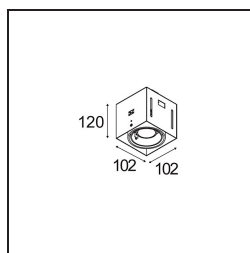

Date
Customer
Project
Type

Mini-Multiple Recessed Trimless Adjustable GU10 1x DE White Structure

Specifications

Materiale	10381509
Tipo di Sorgente	GU10
Lampadina inclusa	No
Numero di fonte luminosa	1
Direzione della luce	Diretta
Volt in ingresso	230V
Classificazione elettrica	II
Grado IP	20
Test filo a caldo (°C)	960
Interno/Esterno	Interno
Applicazione	Soffitto, Parete
Montaggio	Incassato
Foro d'incasso (mm)	L 103 W 103
Profondità di montaggio (mm)	130,0
Orientabilità	V -35°/+35°
Distanza dall'oggetto illuminato (m)	0,5
Colore primario & Finitura primaria	Bianco, Strutturata
Peso lordo (g)	800,0
Remark	<ul style="list-style-type: none"> • Lampada GU10 non inclusa • Questo non è un prodotto completo. È necessaria una lampadina GU10. • This is not a complete product. Light module required.