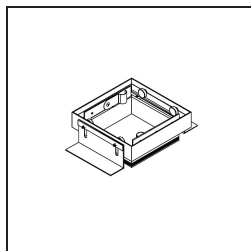

Date
Customer
Project
Type

Mini-Multiple Recessed Trimless Adjustable GU10 1x DE White Structure

Specifications

Materiale	10381509
Tipo di Sorgente	GU10
Lampadina inclusa	No
Numero di fonte luminosa	1
Direzione della luce	Diretta
Volt in ingresso	230V
Classificazione elettrica	II
Grado IP	20
Test filo a caldo (°C)	960
Interno/Esterno	Interno
Applicazione	Soffitto, Parete
Montaggio	Incassato
Foro d'incasso (mm)	L 103 W 103
Profondità di montaggio (mm)	130,0
Orientabilità	V -35°/+35°
Distanza dall'oggetto illuminato (m)	0,5
Colore primario & Finitura primaria	Bianco, Strutturata
Peso lordo (g)	800,0
Remark	<ul style="list-style-type: none"> • Lampada GU10 non inclusa • Questo non è un prodotto completo. È necessaria una lampadina GU10. • This is not a complete product. Light module required.

Light distribution & beam diagram

Accessori Installazione

12534009 Mini-Multiple Trimless Mounting Bracket White Structure

10460130 Plaster Kit Trimless 133x133 - 106x106 1x

10440130 Installation Housing 137x158x130