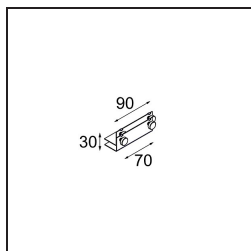

Accessori Installazione

12534009 Mini-Multiple Trimless Mounting Bracket White Structure