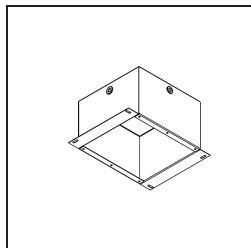

**Distribution de Lumière & Schéma de Faisceau**

**Accessoires d'Eclairage d'installation**

**12534009** Mini-Multiple Trimless Mounting Bracket White Structure

**10460130** Plaster Kit Trimless 133x133 - 106x106 1x

**10440130** Installation Housing 137x158x130

Choisir un accessoire requis