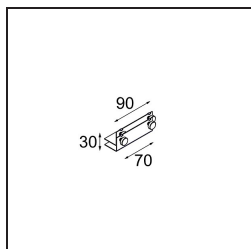

Accessoires d'Eclairage d'installation

12534009 Mini-Multiple Trimless Mounting Bracket White Structure