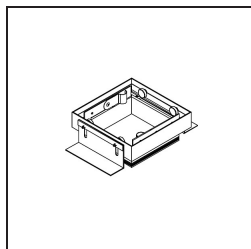

#### Caractéristiques

Matériaux	10381509
Type de Source Lumineuse	GU10
Ampoule incluse	Non
Nombre de Sources Lumineuses	1
Direction de la Lumière	Bas
Tension d'Entrée	230 V
Classe Électrique	II
Indice de protection IP	20
Essai au fil incandescent (°C)	960
Intérieur/extérieur	Intérieur
Application	Plafond, Mur
Montage	Encastré
Taille de découpe (mm)	L 103 W 103
Profondeur de montage (mm)	130,0
Ajustabilité	V -35°/+35°
Distance avec l'Objet Éclairé (m)	0,5
Couleur Principale & Finition Principale	Blanc, Structure
Poids brut (g)	800,0
Commentaire	<ul style="list-style-type: none"> <li>• Ampoule GU10 non incluse.</li> <li>• Ceci n'est pas un produit complet. Ampoule GU10 requise.</li> <li>• Ceci n'est pas un produit complet. Module d'éclairage requis.</li> </ul>

**Distribution de Lumière & Schéma de Faisceau**

**Accessoires d'Eclairage d'installation**

**12534009** Mini-Multiple Trimless Mounting Bracket White Structure

**10460130** Plaster Kit Trimless 133x133 - 106x106 1x