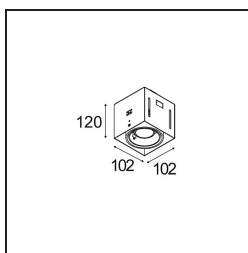

### Mini-Multiple Recessed Trimless Adjustable GU10 1x DE White Structure

#### Caractéristiques

Matériaux	10381509
Type de Source Lumineuse	GU10
Ampoule incluse	Non
Nombre de Sources Lumineuses	1
Direction de la Lumière	Bas
Tension d'Entrée	230 V
Classe Électrique	II
Indice de protection IP	20
Essai au fil incandescent (°C)	960
Intérieur/extérieur	Intérieur
Application	Plafond, Mur
Montage	Encastré
Taille de découpe (mm)	L 103 W 103
Profondeur de montage (mm)	130,0
Ajustabilité	V -35°/+35°
Distance avec l'Objet Éclairé (m)	0,5
Couleur Principale & Finition Principale	Blanc, Structure
Poids brut (g)	800,0
Commentaire	<ul style="list-style-type: none"> <li>• Ampoule GU10 non incluse.</li> <li>• Ceci n'est pas un produit complet. Ampoule GU10 requise.</li> <li>• Ceci n'est pas un produit complet. Module d'éclairage requis.</li> </ul>