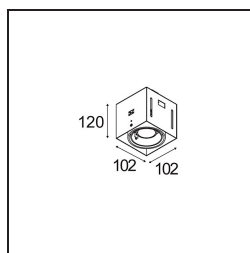

*Mini-Multiple Recessed Trimless Adjustable GU10 1x DE White Structure*

### Caractéristiques

Matériaux	10381509
Type de Source Lumineuse	GU10
Ampoule incluse	Non
Nombre de Sources Lumineuses	1
Direction de la Lumière	Bas
Tension d'Entrée	230 V
Classe Électrique	II
Indice de protection IP	20
Essai au fil incandescent (°C)	960
Intérieur/extérieur	Intérieur
Application	Plafond, Mur
Montage	Encastré
Taille de découpe (mm)	L 103 W 103
Profondeur de montage (mm)	130,0
Ajustabilité	V -35°/+35°
Distance avec l'Objet Éclairé (m)	0,5
Couleur Principale & Finition Principale	Blanc, Structure
Poids brut (g)	800,0
Commentaire	<ul style="list-style-type: none"> <li>• Ampoule GU10 non incluse.</li> <li>• Ceci n'est pas un produit complet. Ampoule GU10 requise.</li> <li>• Ceci n'est pas un produit complet. Module d'éclairage requis.</li> </ul>