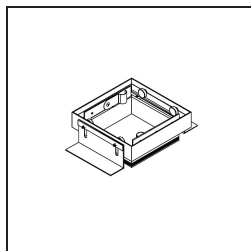

### Caractéristiques

Matériaux	10381509
Type de Source Lumineuse	GU10
Ampoule incluse	Non
Nombre de Sources Lumineuses	1
Direction de la Lumière	Bas
Tension d'Entrée	230 V
Classe Électrique	II
Indice de protection IP	20
Essai au fil incandescent (°C)	960
Intérieur/extérieur	Intérieur
Application	Plafond, Mur
Montage	Encastré
Taille de découpe (mm)	L 103 W 103
Profondeur de montage (mm)	130,0
Ajustabilité	V -35°/+35°
Distance avec l'Objet Éclairé (m)	0,5
Couleur Principale & Finition Principale	Blanc, Structure
Poids brut (g)	800,0
Commentaire	<ul style="list-style-type: none"> <li>• Ampoule GU10 non incluse.</li> <li>• Ceci n'est pas un produit complet. Ampoule GU10 requise.</li> <li>• Ceci n'est pas un produit complet. Module d'éclairage requis.</li> </ul>

**Distribution de Lumière & Schéma de Faisceau**

**Accessoires d'Eclairage d'installation**

**12534009** Mini-Multiple Trimless Mounting Bracket White Structure

**10460130** Plaster Kit Trimless 133x133 - 106x106 1x