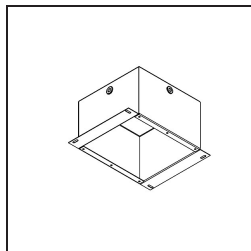

### Caractéristiques

Matériaux	10381509
Type de Source Lumineuse	GU10
Ampoule incluse	Non
Nombre de Sources Lumineuses	1
Direction de la Lumière	Bas
Tension d'Entrée	230 V
Classe Électrique	II
Indice de protection IP	20
Essai au fil incandescent (°C)	960
Intérieur/extérieur	Intérieur
Application	Plafond, Mur
Montage	Encastré
Taille de découpe (mm)	L 103 W 103
Profondeur de montage (mm)	130,0
Ajustabilité	V -35°/+35°
Distance avec l'Objet Éclairé (m)	0,5
Couleur Principale & Finition Principale	Blanc, Structure
Poids brut (g)	800,0
Commentaire	<ul style="list-style-type: none"> <li>• Ampoule GU10 non incluse.</li> <li>• Ceci n'est pas un produit complet. Ampoule GU10 requise.</li> <li>• Ceci n'est pas un produit complet. Module d'éclairage requis.</li> </ul>

**Distribution de Lumière & Schéma de Faisceau**

**Accessoires d'Eclairage d'installation**

**12534009** Mini-Multiple Trimless Mounting Bracket White Structure

**10460130** Plaster Kit Trimless 133x133 - 106x106 1x