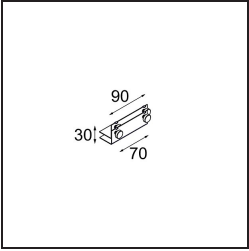

Accesorios Instalación

12534009 Mini-Multiple Trimless Mounting Bracket White Structure