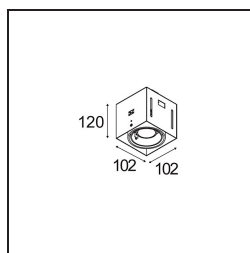

| |
|----------|
| Date |
| Customer |
| Project |
| Type |

Mini-Multiple Recessed Trimless Adjustable GU10 1x DE White Structure

Specifications

| | |
|--|---|
| Material | 10381509 |
| Tipo de fuente de luz | GU10 |
| Lámpara Incluida | No |
| Número de fuentes de luz | 1 |
| Dirección de la luz | Directo |
| Voltaje de entrada | 230V |
| Clasificación eléctrica | II |
| Clasificación del IP | 20 |
| Clasificación de hilo incandescente (°C) | 960 |
| Interio/Exterior | Interior |
| Aplicación | Techo, Pared |
| Montaje | Empotrado |
| Tamaño de corte (mm) | L 103 W 103 |
| Profundidad de montaje (mm) | 130,0 |
| Ajustabilidad | V -35°/+35° |
| Distancia al objeto iluminado (m) | 0,5 |
| Color principal & Acabado principal | Blanco, Estructura |
| Peso bruto (g) | 800,0 |
| Remark | <ul style="list-style-type: none"> • Lámpara GU10 no incluida • No es un producto completo. Se requiere lámpara GU10. • This is not a complete product. Light module required. |