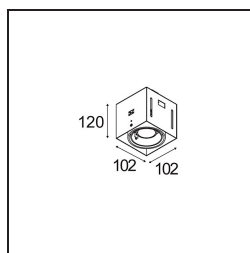

Date
Customer
Project
Type

Mini-Multiple Recessed Trimless Adjustable GU10 1x DE White Structure

Specifications

Material	10381509
Tipo de fuente de luz	GU10
Lámpara Incluida	No
Número de fuentes de luz	1
Dirección de la luz	Directo
Voltaje de entrada	230V
Clasificación eléctrica	II
Clasificación del IP	20
Clasificación de hilo incandescente (°C)	960
Interio/Exterior	Interior
Aplicación	Techo, Pared
Montaje	Empotrado
Tamaño de corte (mm)	L 103 W 103
Profundidad de montaje (mm)	130,0
Ajustabilidad	V -35°/+35°
Distancia al objeto iluminado (m)	0,5
Color principal & Acabado principal	Blanco, Estructura
Peso bruto (g)	800,0
Remark	<ul style="list-style-type: none"> • Lámpara GU10 no incluida • No es un producto completo. Se requiere lámpara GU10. • This is not a complete product. Light module required.