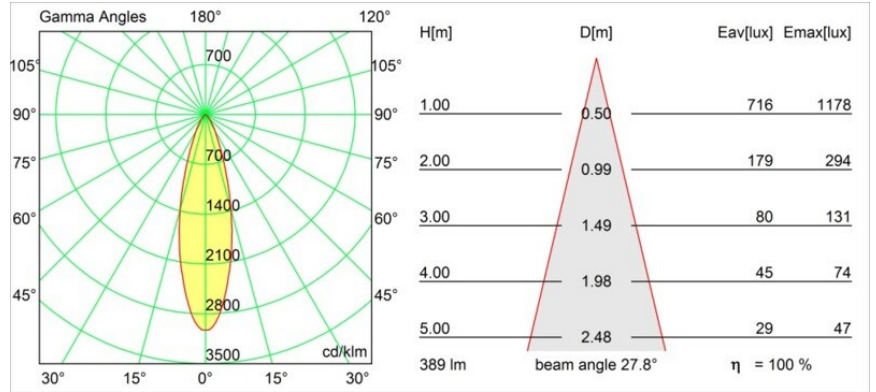

Lichtverteilung und Lichtverteilungskurve

Diagramm