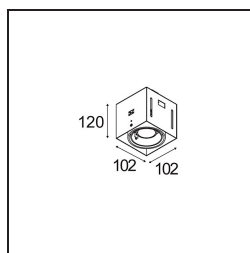

Mini-Multiple Recessed Trimless Adjustable GU10 1x DE White Structure

Spezifikationen

Material	10381509
Typ der Lichtquelle	GU10
Leuchtmittel enthalten	Nein
Anzahl Lichtquellen	1
Lichtrichtung	Abwärts
Eingangsspannung	230 V
Schutzklasse	II
Schutzart	20
Glühdrahtprüfung (°C)	960
Innen/Außen	Innen
Anwendung	Decke, Wand
Montage	Einbau
Ausschnittgröße (mm)	L 103 W 103
Einbautiefe (mm)	130,0
Verstellbarkeit	V -35°/+35°
Abstand zum beleuchteten Objekt (m)	0,5
Primärfarbe & Primäres Finish	Weiß, Strukturiert
Bruttogewicht (g)	800,0
Bemerkung	<ul style="list-style-type: none"> • Leuchtmittel GU10 nicht enthalten • Dies ist kein vollständiges Produkt. Leuchtmittel GU10 erforderlich. • Dies ist kein vollständiges Produkt. Leuchtenmodul erforderlich.