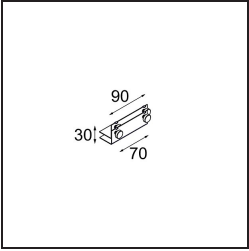

Montagezubehör

12534009 Mini-Multiple Trimless Mounting Bracket White Structure