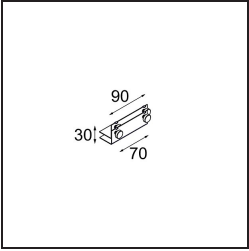

Installatie Accessoires

12534002 Mini-Multiple Trimless Mounting Bracket Black