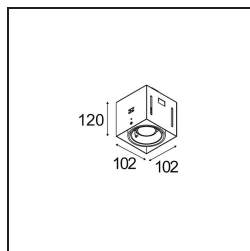

### Specificaties

Materiaal	10381502
Type Lichtbron	GU10
Lamp inbegrepen	Neen
Aantal Lichtbronnen	1
Lichtrichting	Omlaag
Ingangsspanning	230 V
Elektriciteitsklasse	II
IP-klasse	20
Gloeidraadtest (°C)	960
Binnen/Buiten	Binnen
Toepassing	Plafond, Wand
Montage	Inbouw
Inbouwopening (mm)	L 103 W 103
Montagediepte (mm)	130,0
Verstelbaarheid	V -35°/+35°
Afstand tot Verlicht Voorwerp (m)	0,5
Primaire Kleur & Primaire Afwerking	Zwart, Mat
Brutogewicht (g)	800,0
Opmerking	<ul style="list-style-type: none"> <li>• GU10 lamp niet inbegrepen</li> <li>• Dit is geen compleet product. GU10 lamp vereist.</li> <li>• Dit is geen compleet product. Lichtmodule vereist.</li> </ul>