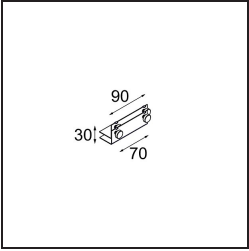

Accessori Installazione

12534002 Mini-Multiple Trimless Mounting Bracket Black