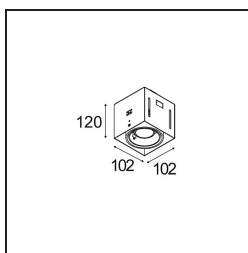

Date
Customer
Project
Type

*Mini-Multiple Recessed Trimless Adjustable GU10 1x DE Black Matt*

**Specifications**

Materiale	10381502
Tipo di Sorgente	GU10
Lampadina inclusa	No
Numero di fonte luminosa	1
Direzione della luce	Diretta
Volt in ingresso	230V
Classificazione elettrica	II
Grado IP	20
Test filo a caldo (°C)	960
Interno/Esterno	Interno
Applicazione	Soffitto, Parete
Montaggio	Incassato
Foro d'incasso (mm)	L 103 W 103
Profondità di montaggio (mm)	130,0
Orientabilità	V -35°/+35°
Distanza dall'oggetto illuminato (m)	0,5
Colore primario & Finitura primaria	Nero, Opaca
Peso lordo (g)	800,0
Remark	<ul style="list-style-type: none"> <li>• Lampada GU10 non inclusa</li> <li>• Questo non è un prodotto completo. È necessaria una lampadina GU10.</li> <li>• This is not a complete product. Light module required.</li> </ul>