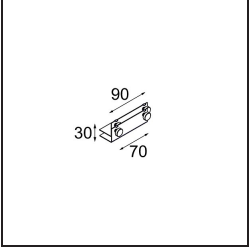

Accessoires d'Eclairage d'installation

12534002 Mini-Multiple Trimless Mounting Bracket Black