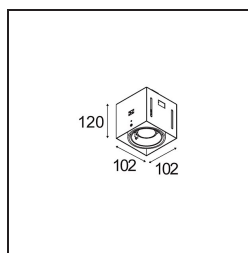

Date
Client
Projet
Type

Mini-Multiple Recessed Trimless Adjustable GU10 1x DE Black Matt

Vingt ans après son lancement initial, Mini-Multiple est toujours une série de spots très appréciée et l'une des solutions phares de notre portefeuille d'éclairage architectural. Sa technologie stylée entièrement visible fait de Mini-Multiple un choix parfait pour les environnements minimalistes et industriels chics.

Caractéristiques

Matériaux	10381502
Type de Source Lumineuse	GU10
Ampoule incluse	Non
Nombre de Sources Lumineuses	1
Direction de la Lumière	Bas
Tension d'Entrée	230 V
Classe Électrique	II
Indice de protection IP	20
Essai au fil incandescent (°C)	960
Intérieur/extérieur	Intérieur
Application	Plafond, Mur
Montage	Encastré
Taille de découpe (mm)	L 103 W 103
Profondeur de montage (mm)	130,0
Ajustabilité	V -35°/+35°
Distance avec l'Objet Éclairé (m)	0,5
Couleur Principale & Finition Principale	Noir, Mat
Poids brut (g)	800,0
Commentaire	<ul style="list-style-type: none"> • Ampoule GU10 non incluse. • Ceci n'est pas un produit complet. Ampoule GU10 requise. • Ceci n'est pas un produit complet. Module d'éclairage requis.