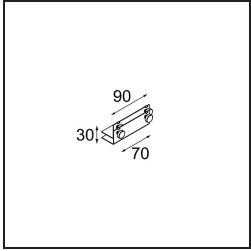

Montagezubehör

12534002 Mini-Multiple Trimless Mounting Bracket Black