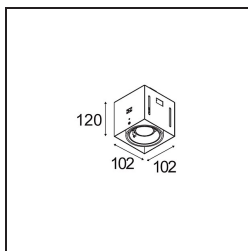

Mini-Multiple Recessed Trimless Adjustable GU10 1x DE Black Matt

Spezifikationen

Material	10381502
Typ der Lichtquelle	GU10
Leuchtmittel enthalten	Nein
Anzahl Lichtquellen	1
Lichtrichtung	Abwärts
Eingangsspannung	230 V
Schutzklasse	II
Schutzart	20
Glühdrahtprüfung (°C)	960
Innen/Außen	Innen
Anwendung	Decke, Wand
Montage	Einbau
Ausschnittgröße (mm)	L 103 W 103
Einbautiefe (mm)	130,0
Verstellbarkeit	V -35°/+35°
Abstand zum beleuchteten Objekt (m)	0,5
Primärfarbe & Primäres Finish	Schwarz, Matt
Bruttogewicht (g)	800,0
Bemerkung	<ul style="list-style-type: none"> • Leuchtmittel GU10 nicht enthalten • Dies ist kein vollständiges Produkt. Leuchtmittel GU10 erforderlich. • Dies ist kein vollständiges Produkt. Leuchtenmodul erforderlich.