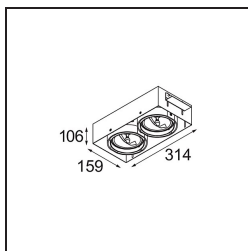

Date
Customer
Project
Type

*FFD\_Multiple Recessed Trimless Adjustable AR111 2x DE White Structure*

Veinte años después de su lanzamiento inicial, Multiple se mantiene vigente. Con su tecnología completamente a la vista, su diseño resulta ideal tanto en un espacio minimalista como en un entorno chic industrial. El sistema de cardán permite dirigir la fuente de luz prácticamente en cualquier ángulo. Multiple admite montaje empotrado o en superficie. Las opciones empotradas de AR111 también se pueden combinar con el nuevo M-LED 111.

**Specifications**

Material	10360209
Tipo de fuente de luz	AR111
Lámpara Incluida	No
Número de fuentes de luz	2
Dirección de la luz	Directo
Voltaje de entrada	12Vac
Clasificación eléctrica	III
Clasificación del IP	20
Clasificación de hilo incandescente (°C)	960
Interio/Exterior	Interior
Aplicación	Techo, Pared
Montaje	Empotrado
Tamaño de corte (mm)	L 315 W 160
Profundidad de montaje (mm)	110,0
Ajustabilidad	V -50°/+50°
Distancia al objeto iluminado (m)	0,7
Color principal & Acabado principal	Blanco, Estructura
Peso bruto (g)	1855,0
Remark	<ul style="list-style-type: none"> <li>• Lámpara AR111 no está incluida</li> <li>• No es un producto completo. Se requiere lámpara AR111.</li> <li>• This is not a complete product. Light module required.</li> </ul>