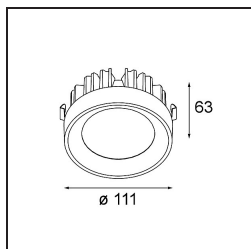

M-LED-Module

- **11298002** M-LED Module 111 1x LED 2700K Spot DE Black Matt
- **11298009** M-LED Module 111 1x LED 2700K Spot DE White Structure
- **11298024** M-LED Module 111 1x LED 2700K Spot DE Aluminium Brushed Anodised
- **11298102** M-LED Module 111 1x LED 2700K Medium DE Black Matt
- **11298109** M-LED Module 111 1x LED 2700K Medium DE White Structure
- **11298124** M-LED Module 111 1x LED 2700K Medium DE Aluminium Brushed Anodised
- **11298202** M-LED Module 111 1x LED 2700K Flood DE Black Matt
- **11298209** M-LED Module 111 1x LED 2700K Flood DE White Structure
- **11298224** M-LED Module 111 1x LED 2700K Flood DE Aluminium Brushed Anodised
- **11298302** M-LED Module 111 1x LED 3000K Spot DE Black Matt
- **11298309** M-LED Module 111 1x LED 3000K Spot DE White Structure
- **11298324** M-LED Module 111 1x LED 3000K Spot DE Aluminium Brushed Anodised
- **11298402** M-LED Module 111 1x LED 3000K Medium DE Black Matt
- **11298409** M-LED Module 111 1x LED 3000K Medium DE White Structure
- **11298424** M-LED Module 111 1x LED 3000K Medium DE Aluminium Brushed Anodised
- **11298502** M-LED Module 111 1x LED 3000K Flood DE Black Matt
- **11298509** M-LED Module 111 1x LED 3000K Flood DE White Structure
- **11298524** M-LED Module 111 1x LED 3000K Flood DE Aluminium Brushed Anodised
- **11298602** M-LED Module 111 1x LED 4000K Spot DE Black Matt
- **11298609** M-LED Module 111 1x LED 4000K Spot DE White Structure
- **11298624** M-LED Module 111 1x LED 4000K Spot DE Aluminium Brushed Anodised
- **11298702** M-LED Module 111 1x LED 4000K Medium DE Black Matt
- **11298709** M-LED Module 111 1x LED 4000K Medium DE White Structure
- **11298724** M-LED Module 111 1x LED 4000K Medium DE Aluminium Brushed Anodised
- **11298802** M-LED Module 111 1x LED 4000K Flood DE Black Matt
- **11298809** M-LED Module 111 1x LED 4000K Flood DE White Structure
- **11298824** M-LED Module 111 1x LED 4000K Flood DE Aluminium Brushed Anodised

■ Kies een vereist accessoire