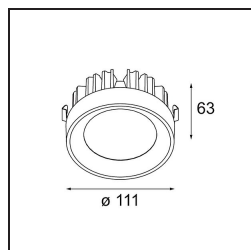

M-LED-Module

- 11298002 M-LED Module 111 1x LED 2700K Spot DE Black Matt
- 11298009 M-LED Module 111 1x LED 2700K Spot DE White Structure
- 11298024 M-LED Module 111 1x LED 2700K Spot DE Aluminium Brushed Anodised
- 11298102 M-LED Module 111 1x LED 2700K Medium DE Black Matt
- 11298109 M-LED Module 111 1x LED 2700K Medium DE White Structure
- 11298124 M-LED Module 111 1x LED 2700K Medium DE Aluminium Brushed Anodised
- 11298202 M-LED Module 111 1x LED 2700K Flood DE Black Matt
- 11298209 M-LED Module 111 1x LED 2700K Flood DE White Structure
- 11298224 M-LED Module 111 1x LED 2700K Flood DE Aluminium Brushed Anodised
- 11298302 M-LED Module 111 1x LED 3000K Spot DE Black Matt
- 11298309 M-LED Module 111 1x LED 3000K Spot DE White Structure
- 11298324 M-LED Module 111 1x LED 3000K Spot DE Aluminium Brushed Anodised
- 11298402 M-LED Module 111 1x LED 3000K Medium DE Black Matt
- 11298409 M-LED Module 111 1x LED 3000K Medium DE White Structure
- 11298424 M-LED Module 111 1x LED 3000K Medium DE Aluminium Brushed Anodised
- 11298502 M-LED Module 111 1x LED 3000K Flood DE Black Matt
- 11298509 M-LED Module 111 1x LED 3000K Flood DE White Structure
- 11298524 M-LED Module 111 1x LED 3000K Flood DE Aluminium Brushed Anodised
- 11298602 M-LED Module 111 1x LED 4000K Spot DE Black Matt
- 11298609 M-LED Module 111 1x LED 4000K Spot DE White Structure
- 11298624 M-LED Module 111 1x LED 4000K Spot DE Aluminium Brushed Anodised
- 11298702 M-LED Module 111 1x LED 4000K Medium DE Black Matt
- 11298709 M-LED Module 111 1x LED 4000K Medium DE White Structure
- 11298724 M-LED Module 111 1x LED 4000K Medium DE Aluminium Brushed Anodised
- 11298802 M-LED Module 111 1x LED 4000K Flood DE Black Matt
- 11298809 M-LED Module 111 1x LED 4000K Flood DE White Structure
- 11298824 M-LED Module 111 1x LED 4000K Flood DE Aluminium Brushed Anodised

■ Kies een vereist accessoire