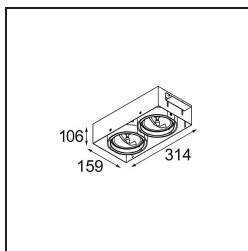

*FFD\_Multiple Recessed Trimless Adjustable AR111 2x DE Black Matt*

Twintig jaar na de lancering gaat Multiple nog steeds mee. Met zijn technologie in vol ornaat voelt dit ontwerp zich helemaal thuis in zowel een minimalistische als industrieel-chique omgeving. Met het cardanische systeem kun je de lichtbron in zowel elke hoek richten. Multiple kan verzonken of als opbouwmontage worden geplaatst. De AR111 verzonken varianten kunnen ook gecombineerd worden met de nieuwe M-LED 111.

### Specificaties

Materiaal	10360202
Type Lichtbron	AR111
Lamp inbegrepen	Neen
Aantal Lichtbronnen	2
Lichtrichting	Omlaag
Ingangsspanning	12Vac
Elektriciteitsklasse	III
IP-klasse	20
Gloeidraadtest (°C)	960
Binnen/Buiten	Binnen
Toepassing	Plafond, Wand
Montage	Inbouw
Inbouwopening (mm)	L 315 W 160
Montagediepte (mm)	110,0
Verstelbaarheid	V -50°/+50°
Afstand tot Verlicht Voorwerp (m)	0,7
Primaire Kleur & Primaire Afwerking	Zwart, Mat
Brutogewicht (g)	1855,0
Opmerking	<ul style="list-style-type: none"> <li>• AR111 lamp niet inbegrepen</li> <li>• Dit is geen compleet product. AR111 lamp vereist.</li> <li>• Dit is geen compleet product. Lichtmodule vereist.</li> </ul>