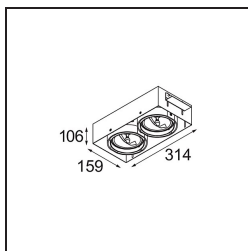

*FFD\_Multiple Recessed Trimless Adjustable AR111 2x DE Black Matt*

Twintig jaar na de lancering gaat Multiple nog steeds mee. Met zijn technologie in vol ornaat voelt dit ontwerp zich helemaal thuis in zowel een minimalistische als industrieel-chique omgeving. Met het cardanische systeem kun je de lichtbron in zowel elke hoek richten. Multiple kan verzonken of als opbouwmontage worden geplaatst. De AR111 verzonken varianten kunnen ook gecombineerd worden met de nieuwe M-LED 111.

### Specifications

Materiaal	10360202
Type Lichtbron	AR111
Lamp inbegrepen	Neen
Aantal Lichtbronnen	2
Lichtrichting	Omlaag
Ingangsspanning	12Vac
Elektriciteitsklasse	III
IP-klasse	20
Gloeidraadtest (°C)	960
Binnen/Buiten	Binnen
Toepassing	Plafond, Wand
Montage	Inbouw
Inbouwopening (mm)	L 315 W 160
Montagediepte (mm)	110,0
Verstelbaarheid	V -50°/+50°
Afstand tot Verlicht Voorwerp (m)	0,7
Primaire Kleur & Primaire Afwerking	Zwart, Mat
Brutogewicht (g)	1855,0
Opmerking	<ul style="list-style-type: none"> <li>• AR111 lamp niet inbegrepen</li> <li>• Dit is geen compleet product. AR111 lamp vereist.</li> <li>• Dit is geen compleet product. Lichtmodule vereist.</li> </ul>