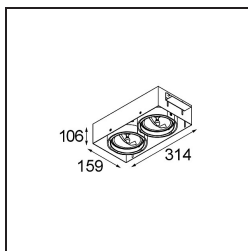

Datum
Klant
Project
Soort

*FFD\_Multiple Recessed Trimless Adjustable AR111 2x DE Black Matt*

Twintig jaar na de lancering gaat Multiple nog steeds mee. Met zijn technologie in vol ornaat voelt dit ontwerp zich helemaal thuis in zowel een minimalistische als industrieel-chique omgeving. Met het cardanische systeem kun je de lichtbron in zowel elke hoek richten. Multiple kan verzonken of als opbouwmontage worden geplaatst. De AR111 verzonken varianten kunnen ook gecombineerd worden met de nieuwe M-LED 111.

**Specificaties**

Materiaal	10360202
Type Lichtbron	AR111
Lamp inbegrepen	Neen
Aantal Lichtbronnen	2
Lichtrichting	Omlaag
Ingangsspanning	12Vac
Elektriciteitsklasse	III
IP-klasse	20
Gloeidraadtest (°C)	960
Binnen/Buiten	Binnen
Toepassing	Plafond, Wand
Montage	Inbouw
Inbouwopening (mm)	L 315 W 160
Montagediepte (mm)	110,0
Verstelbaarheid	V -50°/+50°
Afstand tot Verlicht Voorwerp (m)	0,7
Primaire Kleur & Primaire Afwerking	Zwart, Mat
Brutogewicht (g)	1855,0
Opmerking	<ul style="list-style-type: none"> <li>• AR111 lamp niet inbegrepen</li> <li>• Dit is geen compleet product. AR111 lamp vereist.</li> <li>• Dit is geen compleet product. Lichtmodule vereist.</li> </ul>