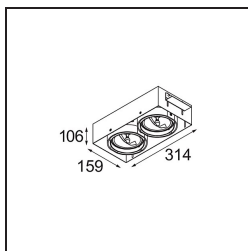

Date
Customer
Project
Type

FFD_Multiple Recessed Trimless Adjustable AR111 2x DE Black Matt

A vent'anni dal lancio, Multiple continua a stupire. Con tutta la sua tecnologia in bella mostra, questo design si adatta perfettamente sia a un ambiente minimalista che a uno industrial-chic. Il sistema cardanico consente di orientare la fonte luminosa a qualsiasi angolo. Multiple può essere installato incassato o a superficie. Le varianti incassate AR111 possono essere combinate anche con il nuovo M-LED 111.

Specifications

Materiale	10360202
Tipo di Sorgente	AR111
Lampadina inclusa	No
Numero di fonte luminosa	2
Direzione della luce	Diretta
Volt in ingresso	12Vac
Classificazione elettrica	III
Grado IP	20
Test filo a caldo (°C)	960
Interno/Esterno	Interno
Applicazione	Soffitto, Parete
Montaggio	Incassato
Foro d'incasso (mm)	L 315 W 160
Profondità di montaggio (mm)	110,0
Orientabilità	V -50°/+50°
Distanza dall'oggetto illuminato (m)	0,7
Colore primario & Finitura primaria	Nero, Opaca
Peso lordo (g)	1855,0
Remark	<ul style="list-style-type: none"> • Lampadina AR111 non inclusa • Questo non è un prodotto completo. È necessaria una lampadina AR111. • This is not a complete product. Light module required.