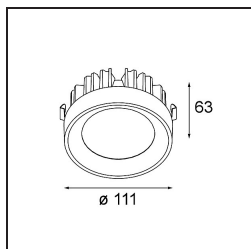

Módulo M-LED

- **11298002** M-LED Module 111 1x LED 2700K Spot DE Black Matt
- **11298009** M-LED Module 111 1x LED 2700K Spot DE White Structure
- **11298024** M-LED Module 111 1x LED 2700K Spot DE Aluminium Brushed Anodised
- **11298102** M-LED Module 111 1x LED 2700K Medium DE Black Matt
- **11298109** M-LED Module 111 1x LED 2700K Medium DE White Structure
- **11298124** M-LED Module 111 1x LED 2700K Medium DE Aluminium Brushed Anodised
- **11298202** M-LED Module 111 1x LED 2700K Flood DE Black Matt
- **11298209** M-LED Module 111 1x LED 2700K Flood DE White Structure
- **11298224** M-LED Module 111 1x LED 2700K Flood DE Aluminium Brushed Anodised
- **11298302** M-LED Module 111 1x LED 3000K Spot DE Black Matt
- **11298309** M-LED Module 111 1x LED 3000K Spot DE White Structure
- **11298324** M-LED Module 111 1x LED 3000K Spot DE Aluminium Brushed Anodised
- **11298402** M-LED Module 111 1x LED 3000K Medium DE Black Matt
- **11298409** M-LED Module 111 1x LED 3000K Medium DE White Structure
- **11298424** M-LED Module 111 1x LED 3000K Medium DE Aluminium Brushed Anodised
- **11298502** M-LED Module 111 1x LED 3000K Flood DE Black Matt
- **11298509** M-LED Module 111 1x LED 3000K Flood DE White Structure
- **11298524** M-LED Module 111 1x LED 3000K Flood DE Aluminium Brushed Anodised
- **11298602** M-LED Module 111 1x LED 4000K Spot DE Black Matt
- **11298609** M-LED Module 111 1x LED 4000K Spot DE White Structure
- **11298624** M-LED Module 111 1x LED 4000K Spot DE Aluminium Brushed Anodised
- **11298702** M-LED Module 111 1x LED 4000K Medium DE Black Matt
- **11298709** M-LED Module 111 1x LED 4000K Medium DE White Structure
- **11298724** M-LED Module 111 1x LED 4000K Medium DE Aluminium Brushed Anodised
- **11298802** M-LED Module 111 1x LED 4000K Flood DE Black Matt
- **11298809** M-LED Module 111 1x LED 4000K Flood DE White Structure
- **11298824** M-LED Module 111 1x LED 4000K Flood DE Aluminium Brushed Anodised

Choose a required accessory