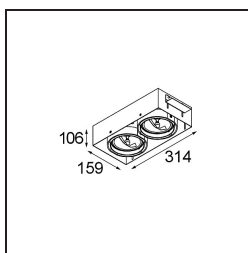

Date
Customer
Project
Type

*FFD\_Multiple Recessed Trimless Adjustable AR111 2x DE Black Matt*

Veinte años después de su lanzamiento inicial, Multiple se mantiene vigente. Con su tecnología completamente a la vista, su diseño resulta ideal tanto en un espacio minimalista como en un entorno chic industrial. El sistema de cardán permite dirigir la fuente de luz prácticamente en cualquier ángulo. Multiple admite montaje empotrado o en superficie. Las opciones empotradas de AR111 también se pueden combinar con el nuevo M-LED 111.

**Specifications**

Material	10360202
Tipo de fuente de luz	AR111
Lámpara Incluida	No
Número de fuentes de luz	2
Dirección de la luz	Directo
Voltaje de entrada	12Vac
Clasificación eléctrica	III
Clasificación del IP	20
Clasificación de hilo incandescente (°C)	960
Interio/Exterior	Interior
Aplicación	Techo, Pared
Montaje	Empotrado
Tamaño de corte (mm)	L 315 W 160
Profundidad de montaje (mm)	110,0
Ajustabilidad	V -50°/+50°
Distancia al objeto iluminado (m)	0,7
Color principal & Acabado principal	Negro, Mate
Peso bruto (g)	1855,0
Remark	<ul style="list-style-type: none"> <li>• Lámpara AR111 no está incluida</li> <li>• No es un producto completo. Se requiere lámpara AR111.</li> <li>• This is not a complete product. Light module required.</li> </ul>