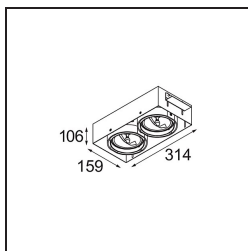

Date
Customer
Project
Type

FFD_Multiple Recessed Trimless Adjustable AR111 2x DE Black Matt

Veinte años después de su lanzamiento inicial, Multiple se mantiene vigente. Con su tecnología completamente a la vista, su diseño resulta ideal tanto en un espacio minimalista como en un entorno chic industrial. El sistema de cardán permite dirigir la fuente de luz prácticamente en cualquier ángulo. Multiple admite montaje empotrado o en superficie. Las opciones empotradas de AR111 también se pueden combinar con el nuevo M-LED 111.

Specifications

Material	10360202
Tipo de fuente de luz	AR111
Lámpara Incluida	No
Número de fuentes de luz	2
Dirección de la luz	Directo
Voltaje de entrada	12Vac
Clasificación eléctrica	III
Clasificación del IP	20
Clasificación de hilo incandescente (°C)	960
Interio/Exterior	Interior
Aplicación	Techo, Pared
Montaje	Empotrado
Tamaño de corte (mm)	L 315 W 160
Profundidad de montaje (mm)	110,0
Ajustabilidad	V -50°/+50°
Distancia al objeto iluminado (m)	0,7
Color principal & Acabado principal	Negro, Mate
Peso bruto (g)	1855,0
Remark	<ul style="list-style-type: none"> • Lámpara AR111 no está incluida • No es un producto completo. Se requiere lámpara AR111. • This is not a complete product. Light module required.