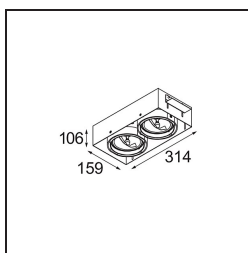

Datum
Kunde
Projekt
Art

FFD_Multiple Recessed Trimless Adjustable AR111 2x DE Black Matt

Zwanzig Jahre nach ihrer Markteinführung ist die Multiple noch immer auf dem Markt begehrt. Mit seiner deutlich sichtbaren Technik ist dieses Design in einer minimalistischen Umgebung ebenso zuhause wie in einer Umgebung mit industriellem Chic. Dank dem kardanischen System können Sie die Lichtquelle in fast jedem Winkel ausrichten. Die Multiple kann als Einbau- oder Aufbauleuchte installiert werden. Die Einbauvarianten „AR111“ können auch mit dem neuen Modul M-LED 111 kombiniert werden.

Spezifikationen

Material	10360202
Typ der Lichtquelle	AR111
Leuchtmittel enthalten	Nein
Anzahl Lichtquellen	2
Lichtrichtung	Abwärts
Eingangsspannung	12 Vac
Schutzklasse	III
Schutzart	20
Glühdrahtprüfung (°C)	960
Innen/Außen	Innen
Anwendung	Decke, Wand
Montage	Einbau
Ausschnittgröße (mm)	L 315 W 160
Einbautiefe (mm)	110,0
Verstellbarkeit	V -50°/+50°
Abstand zum beleuchteten Objekt (m)	0,7
Primärfarbe & Primäres Finish	Schwarz, Matt
Bruttogewicht (g)	1855,0
Bemerkung	<ul style="list-style-type: none"> • Leuchtmittel AR111 nicht enthalten • Dies ist kein vollständiges Produkt. Leuchtmittel AR111 erforderlich. • Dies ist kein vollständiges Produkt. Leuchtenmodul erforderlich.