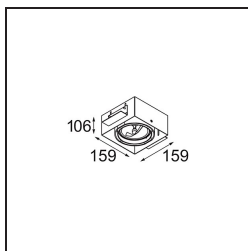

FFD_Multiple Recessed Trimless Adjustable AR111 1x DE White Structure

Twintig jaar na de lancering gaat Multiple nog steeds mee. Met zijn technologie in vol ornaat voelt dit ontwerp zich helemaal thuis in zowel een minimalistische als industrieel-chique omgeving. Met het cardanische systeem kun je de lichtbron in zowel elke hoek richten. Multiple kan verzonken of als opbouwmontage worden geplaatst. De AR111 verzonken varianten kunnen ook gecombineerd worden met de nieuwe M-LED 111.

Specifications

Materiaal	10360109
Type Lichtbron	AR111
Lamp inbegrepen	Neen
Aantal Lichtbronnen	1
Lichtrichting	Omlaag
Ingangsspanning	12Vac
Elektriciteitsklasse	III
IP-klasse	20
Gloeidraadtest (°C)	960
Binnen/Buiten	Binnen
Toepassing	Plafond, Wand
Montage	Inbouw
Inbouwopening (mm)	L 160 W 160
Montagediepte (mm)	110,0
Verstelbaarheid	V -50°/+50°
Afstand tot Verlicht Voorwerp (m)	0,5
Primaire Kleur & Primaire Afwerking	Wit, Structuur
Brutogewicht (g)	1170,0
Opmerking	<ul style="list-style-type: none"> • AR111 lamp niet inbegrepen • Dit is geen compleet product. AR111 lamp vereist. • Dit is geen compleet product. Lichtmodule vereist.