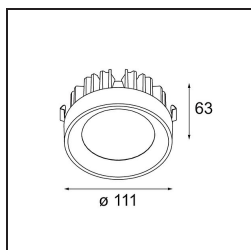

Module M-LED

- 11298002 M-LED Module 111 1x LED 2700K Spot DE Black Matt
- 11298009 M-LED Module 111 1x LED 2700K Spot DE White Structure
- 11298024 M-LED Module 111 1x LED 2700K Spot DE Aluminium Brushed Anodised
- 11298102 M-LED Module 111 1x LED 2700K Medium DE Black Matt
- 11298109 M-LED Module 111 1x LED 2700K Medium DE White Structure
- 11298124 M-LED Module 111 1x LED 2700K Medium DE Aluminium Brushed Anodised
- 11298202 M-LED Module 111 1x LED 2700K Flood DE Black Matt
- 11298209 M-LED Module 111 1x LED 2700K Flood DE White Structure
- 11298224 M-LED Module 111 1x LED 2700K Flood DE Aluminium Brushed Anodised
- 11298302 M-LED Module 111 1x LED 3000K Spot DE Black Matt
- 11298309 M-LED Module 111 1x LED 3000K Spot DE White Structure
- 11298324 M-LED Module 111 1x LED 3000K Spot DE Aluminium Brushed Anodised
- 11298402 M-LED Module 111 1x LED 3000K Medium DE Black Matt
- 11298409 M-LED Module 111 1x LED 3000K Medium DE White Structure
- 11298424 M-LED Module 111 1x LED 3000K Medium DE Aluminium Brushed Anodised
- 11298502 M-LED Module 111 1x LED 3000K Flood DE Black Matt
- 11298509 M-LED Module 111 1x LED 3000K Flood DE White Structure
- 11298524 M-LED Module 111 1x LED 3000K Flood DE Aluminium Brushed Anodised
- 11298602 M-LED Module 111 1x LED 4000K Spot DE Black Matt
- 11298609 M-LED Module 111 1x LED 4000K Spot DE White Structure
- 11298624 M-LED Module 111 1x LED 4000K Spot DE Aluminium Brushed Anodised
- 11298702 M-LED Module 111 1x LED 4000K Medium DE Black Matt
- 11298709 M-LED Module 111 1x LED 4000K Medium DE White Structure
- 11298724 M-LED Module 111 1x LED 4000K Medium DE Aluminium Brushed Anodised
- 11298802 M-LED Module 111 1x LED 4000K Flood DE Black Matt
- 11298809 M-LED Module 111 1x LED 4000K Flood DE White Structure
- 11298824 M-LED Module 111 1x LED 4000K Flood DE Aluminium Brushed Anodised