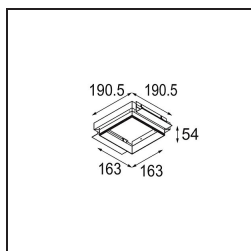

Accessoires d'Eclairage d'installation

10430130 Installation Housing 194x215x120

10450130 Plaster Kit Trimless 190x190 - 163x163 1x

Choisir un accessoire requis