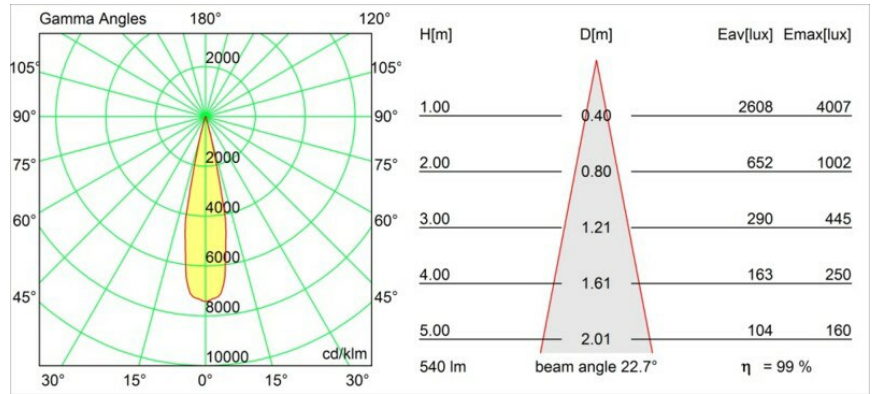

Distribution de Lumière & Schéma de Faisceau