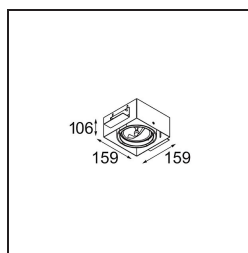

Multiple Recessed Trimless Adjustable AR111 1x DE White Structure

Caractéristiques

Matériaux	10360109
Type de Source Lumineuse	AR111
Ampoule incluse	Non
Nombre de Sources Lumineuses	1
Direction de la Lumière	Bas
Tension d'Entrée	12 V CA
Classe Électrique	III
Indice de protection IP	20
Essai au fil incandescent (°C)	960
Intérieur/extérieur	Intérieur
Application	Plafond, Mur
Montage	Encastré
Taille de découpe (mm)	L 160 W 160
Profondeur de montage (mm)	110,0
Ajustabilité	V -50°/+50°
Distance avec l'Objet Éclairé (m)	0,5
Couleur Principale & Finition Principale	Blanc, Structure
Poids brut (g)	1170,0
Commentaire	<ul style="list-style-type: none"> • Ampoule AR111 non incluse. • Ceci n'est pas un produit complet. Ampoule AR111 requise. • Ceci n'est pas un produit complet. Module d'éclairage requis.