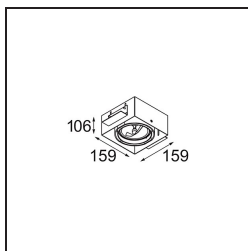

Date
Customer
Project
Type

*FFD\_Multiple Recessed Trimless Adjustable AR111 1x DE White Structure*

Veinte años después de su lanzamiento inicial, Multiple se mantiene vigente. Con su tecnología completamente a la vista, su diseño resulta ideal tanto en un espacio minimalista como en un entorno chic industrial. El sistema de cardán permite dirigir la fuente de luz prácticamente en cualquier ángulo. Multiple admite montaje empotrado o en superficie. Las opciones empotradas de AR111 también se pueden combinar con el nuevo M-LED 111.

**Specifications**

Material	10360109
Tipo de fuente de luz	AR111
Lámpara Incluida	No
Número de fuentes de luz	1
Dirección de la luz	Directo
Voltaje de entrada	12Vac
Clasificación eléctrica	III
Clasificación del IP	20
Clasificación de hilo incandescente (°C)	960
Interio/Exterior	Interior
Aplicación	Techo, Pared
Montaje	Empotrado
Tamaño de corte (mm)	L 160 W 160
Profundidad de montaje (mm)	110,0
Ajustabilidad	V -50°/+50°
Distancia al objeto iluminado (m)	0,5
Color principal & Acabado principal	Blanco, Estructura
Peso bruto (g)	1170,0
Remark	<ul style="list-style-type: none"> <li>• Lámpara AR111 no está incluida</li> <li>• No es un producto completo. Se requiere lámpara AR111.</li> <li>• This is not a complete product. Light module required.</li> </ul>