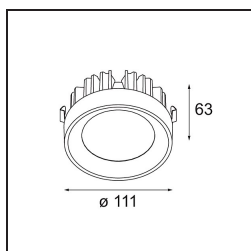

M-LED-Modul

- **11298002** M-LED Module 111 1x LED 2700K Spot DE Black Matt
- **11298009** M-LED Module 111 1x LED 2700K Spot DE White Structure
- **11298024** M-LED Module 111 1x LED 2700K Spot DE Aluminium Brushed Anodised
- **11298102** M-LED Module 111 1x LED 2700K Medium DE Black Matt
- **11298109** M-LED Module 111 1x LED 2700K Medium DE White Structure
- **11298124** M-LED Module 111 1x LED 2700K Medium DE Aluminium Brushed Anodised
- **11298202** M-LED Module 111 1x LED 2700K Flood DE Black Matt
- **11298209** M-LED Module 111 1x LED 2700K Flood DE White Structure
- **11298224** M-LED Module 111 1x LED 2700K Flood DE Aluminium Brushed Anodised
- **11298302** M-LED Module 111 1x LED 3000K Spot DE Black Matt
- **11298309** M-LED Module 111 1x LED 3000K Spot DE White Structure
- **11298324** M-LED Module 111 1x LED 3000K Spot DE Aluminium Brushed Anodised
- **11298402** M-LED Module 111 1x LED 3000K Medium DE Black Matt
- **11298409** M-LED Module 111 1x LED 3000K Medium DE White Structure
- **11298424** M-LED Module 111 1x LED 3000K Medium DE Aluminium Brushed Anodised
- **11298502** M-LED Module 111 1x LED 3000K Flood DE Black Matt
- **11298509** M-LED Module 111 1x LED 3000K Flood DE White Structure
- **11298524** M-LED Module 111 1x LED 3000K Flood DE Aluminium Brushed Anodised
- **11298602** M-LED Module 111 1x LED 4000K Spot DE Black Matt
- **11298609** M-LED Module 111 1x LED 4000K Spot DE White Structure
- **11298624** M-LED Module 111 1x LED 4000K Spot DE Aluminium Brushed Anodised
- **11298702** M-LED Module 111 1x LED 4000K Medium DE Black Matt
- **11298709** M-LED Module 111 1x LED 4000K Medium DE White Structure
- **11298724** M-LED Module 111 1x LED 4000K Medium DE Aluminium Brushed Anodised
- **11298802** M-LED Module 111 1x LED 4000K Flood DE Black Matt
- **11298809** M-LED Module 111 1x LED 4000K Flood DE White Structure
- **11298824** M-LED Module 111 1x LED 4000K Flood DE Aluminium Brushed Anodised

Wählen Sie das benötigte Zubehör