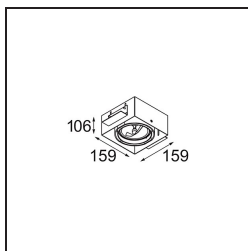

*FFD\_Multiple Recessed Trimless Adjustable AR111 1x DE White Structure*

Zwanzig Jahre nach ihrer Markteinführung ist die Multiple noch immer auf dem Markt begehrt. Mit seiner deutlich sichtbaren Technik ist dieses Design in einer minimalistischen Umgebung ebenso zuhause wie in einer Umgebung mit industriellem Chic. Dank dem kardanischen System können Sie die Lichtquelle in fast jedem Winkel ausrichten. Die Multiple kann als Einbau- oder Aufbauleuchte installiert werden. Die Einbauvarianten „AR111“ können auch mit dem neuen Modul M-LED 111 kombiniert werden.

**Spezifikationen**

Material	10360109
Typ der Lichtquelle	AR111
Leuchtmittel enthalten	Nein
Anzahl Lichtquellen	1
Lichtrichtung	Abwärts
Eingangsspannung	12 Vac
Schutzklasse	III
Schutzart	20
Glühdrahtprüfung (°C)	960
Innen/Außen	Innen
Anwendung	Decke, Wand
Montage	Einbau
Ausschnittgröße (mm)	L 160 W 160
Einbautiefe (mm)	110,0
Verstellbarkeit	V -50°/+50°
Abstand zum beleuchteten Objekt (m)	0,5
Primärfarbe & Primäres Finish	Weiß, Strukturiert
Bruttogewicht (g)	1170,0
Bemerkung	<ul style="list-style-type: none"> <li>• Leuchtmittel AR111 nicht enthalten</li> <li>• Dies ist kein vollständiges Produkt. Leuchtmittel AR111 erforderlich.</li> <li>• Dies ist kein vollständiges Produkt. Leuchtenmodul erforderlich.</li> </ul>