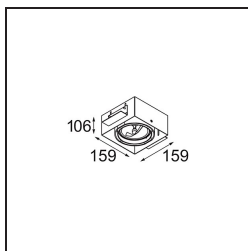

FFD_Multiple Recessed Trimless Adjustable AR111 1x DE Black Matt

Twintig jaar na de lancering gaat Multiple nog steeds mee. Met zijn technologie in vol ornaat voelt dit ontwerp zich helemaal thuis in zowel een minimalistische als industrieel-chique omgeving. Met het cardanische systeem kun je de lichtbron in zowel elke hoek richten. Multiple kan verzonken of als opbouwmontage worden geplaatst. De AR111 verzonken varianten kunnen ook gecombineerd worden met de nieuwe M-LED 111.

Specifications

Materiaal	10360102
Type Lichtbron	AR111
Lamp inbegrepen	Neen
Aantal Lichtbronnen	1
Lichtrichting	Omlaag
Ingangsspanning	12Vac
Elektriciteitsklasse	III
IP-klasse	20
Gloeidraadtest (°C)	960
Binnen/Buiten	Binnen
Toepassing	Plafond, Wand
Montage	Inbouw
Inbouwopening (mm)	L 160 W 160
Montagediepte (mm)	110,0
Verstelbaarheid	V -50°/+50°
Afstand tot Verlicht Voorwerp (m)	0,5
Primaire Kleur & Primaire Afwerking	Zwart, Mat
Brutogewicht (g)	1170,0
Opmerking	<ul style="list-style-type: none"> • AR111 lamp niet inbegrepen • Dit is geen compleet product. AR111 lamp vereist. • Dit is geen compleet product. Lichtmodule vereist.