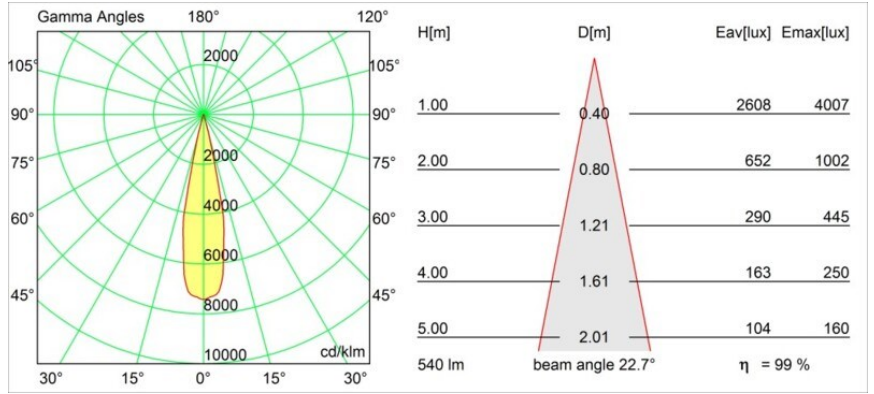

Light distribution & beam diagram