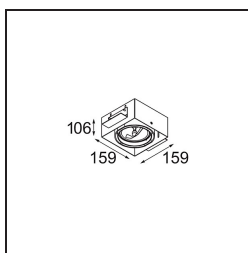

Date
Customer
Project
Type

FFD_Multiple Recessed Trimless Adjustable AR111 1x DE Black Matt

A vent'anni dal lancio, Multiple continua a stupire. Con tutta la sua tecnologia in bella mostra, questo design si adatta perfettamente sia a un ambiente minimalista che a uno industrial-chic. Il sistema cardanico consente di orientare la fonte luminosa a qualsiasi angolo. Multiple può essere installato incassato o a superficie. Le varianti incassate AR111 possono essere combinate anche con il nuovo M-LED 111.

Specifications

Materiale	10360102
Tipo di Sorgente	AR111
Lampadina inclusa	No
Numero di fonte luminosa	1
Direzione della luce	Diretta
Volt in ingresso	12Vac
Classificazione elettrica	III
Grado IP	20
Test filo a caldo (°C)	960
Interno/Esterno	Interno
Applicazione	Soffitto, Parete
Montaggio	Incassato
Foro d'incasso (mm)	L 160 W 160
Profondità di montaggio (mm)	110,0
Orientabilità	V -50°/+50°
Distanza dall'oggetto illuminato (m)	0,5
Colore primario & Finitura primaria	Nero, Opaca
Peso lordo (g)	1170,0
Remark	<ul style="list-style-type: none"> • Lampadina AR111 non inclusa • Questo non è un prodotto completo. È necessaria una lampadina AR111. • This is not a complete product. Light module required.