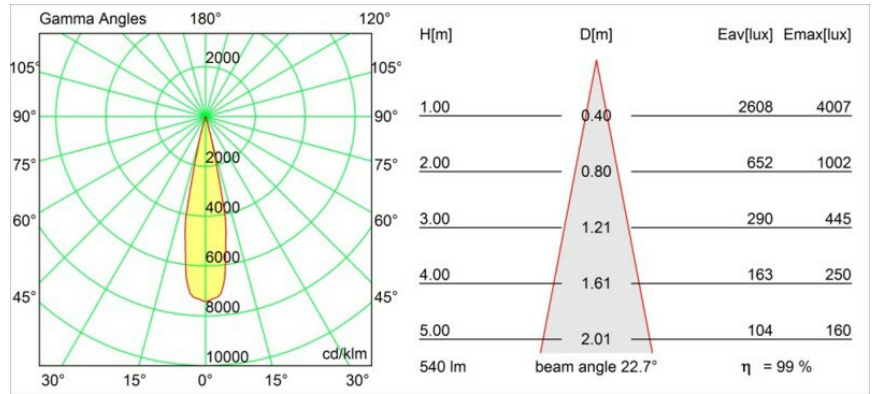

Light distribution & beam diagram