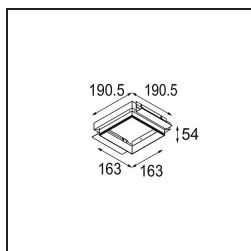

Accessori Installazione

10430130 Installation Housing 194x215x120

10450130 Plaster Kit Trimless 190x190 - 163x163 1x

Choose a required accessory