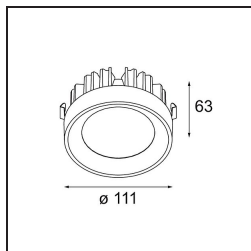

Modulo M-LED

- 11298002 M-LED Module 111 1x LED 2700K Spot DE Black Matt
- 11298009 M-LED Module 111 1x LED 2700K Spot DE White Structure
- 11298024 M-LED Module 111 1x LED 2700K Spot DE Aluminium Brushed Anodised
- 11298102 M-LED Module 111 1x LED 2700K Medium DE Black Matt
- 11298109 M-LED Module 111 1x LED 2700K Medium DE White Structure
- 11298124 M-LED Module 111 1x LED 2700K Medium DE Aluminium Brushed Anodised
- 11298202 M-LED Module 111 1x LED 2700K Flood DE Black Matt
- 11298209 M-LED Module 111 1x LED 2700K Flood DE White Structure
- 11298224 M-LED Module 111 1x LED 2700K Flood DE Aluminium Brushed Anodised
- 11298302 M-LED Module 111 1x LED 3000K Spot DE Black Matt
- 11298309 M-LED Module 111 1x LED 3000K Spot DE White Structure
- 11298324 M-LED Module 111 1x LED 3000K Spot DE Aluminium Brushed Anodised
- 11298402 M-LED Module 111 1x LED 3000K Medium DE Black Matt
- 11298409 M-LED Module 111 1x LED 3000K Medium DE White Structure
- 11298424 M-LED Module 111 1x LED 3000K Medium DE Aluminium Brushed Anodised
- 11298502 M-LED Module 111 1x LED 3000K Flood DE Black Matt
- 11298509 M-LED Module 111 1x LED 3000K Flood DE White Structure
- 11298524 M-LED Module 111 1x LED 3000K Flood DE Aluminium Brushed Anodised
- 11298602 M-LED Module 111 1x LED 4000K Spot DE Black Matt
- 11298609 M-LED Module 111 1x LED 4000K Spot DE White Structure
- 11298624 M-LED Module 111 1x LED 4000K Spot DE Aluminium Brushed Anodised
- 11298702 M-LED Module 111 1x LED 4000K Medium DE Black Matt
- 11298709 M-LED Module 111 1x LED 4000K Medium DE White Structure
- 11298724 M-LED Module 111 1x LED 4000K Medium DE Aluminium Brushed Anodised
- 11298802 M-LED Module 111 1x LED 4000K Flood DE Black Matt
- 11298809 M-LED Module 111 1x LED 4000K Flood DE White Structure
- 11298824 M-LED Module 111 1x LED 4000K Flood DE Aluminium Brushed Anodised