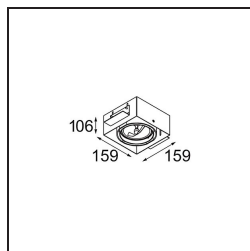

Date
Customer
Project
Type

Multiple Recessed Trimless Adjustable AR111 1x DE Black Matt

Specifications

Materiale	10360102
Tipo di Sorgente	AR111
Lampadina inclusa	No
Numero di fonte luminosa	1
Direzione della luce	Diretta
Volt in ingresso	12Vac
Classificazione elettrica	III
Grado IP	20
Test filo a caldo (°C)	960
Interno/Esterno	Interno
Applicazione	Soffitto, Parete
Montaggio	Incassato
Foro d'incasso (mm)	L 160 W 160
Profondità di montaggio (mm)	110,0
Orientabilità	V -50°/+50°
Distanza dall'oggetto illuminato (m)	0,5
Colore primario & Finitura primaria	Nero, Opaca
Peso lordo (g)	1170,0
Remark	<ul style="list-style-type: none"> • Lampadina AR111 non inclusa • Questo non è un prodotto completo. È necessaria una lampadina AR111. • This is not a complete product. Light module required.